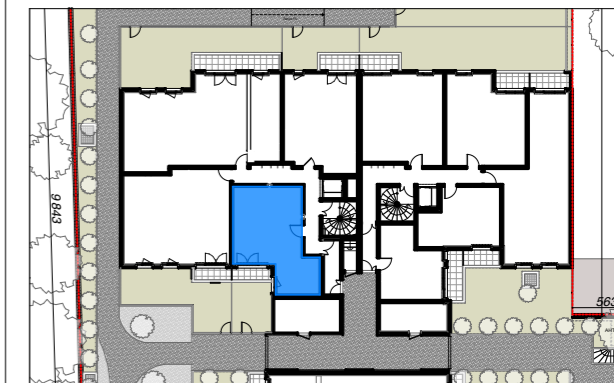

Quanim

33, rue du Docteur Roux - 75015 Paris
Tel : 01 75 43 74 50 - contact@quanim.fr

LE WINSTON

Deuil-la-Barre

RUE DES MORTEFONTAINES - DEUIL-LA-BARRE

N° Appartement :	B01
Type :	2 Pièces
Niveau :	Rez-de-Chaussée
Exposition :	Sud et Ouest

TABLEAU DE SURFACE (m²)

Entrée	2,80
Pièce de Réception	20,91
Chambre 01	14,30
SdE / WC	6,01
Surface Habitable Totale	44,02 m²
Jardin	13,98
Terrasse	3,97
Surface Privative Totale	61,97 m²

LEGENDE

- : Fenêtre
- : Porte fenêtre
- : volet roulant électrique
- : sèche serviette
- : radiateur
- : tableau électrique
- : placard non fourni
- : placard fourni
- : gaine technique
- : faux plafond ou soffite

Nota : Des modifications sont susceptibles d'être apportées à ce plan en fonction des nécessités techniques et réglementaires tant en ce qui concerne les dimensions libres que l'équipement. Les canalisations, barbacanes, descentes EP, trappes de visite sur les gaines techniques ne sont pas figurés sur les plans. Les surfaces indiquées sont approximatives. Les retombées, les faux-plafonds, les radiateurs et la dimension des gaines techniques ainsi que l'emplacement des équipements sont figurés à titre indicatif et pourront être modifiés pour des raisons techniques.