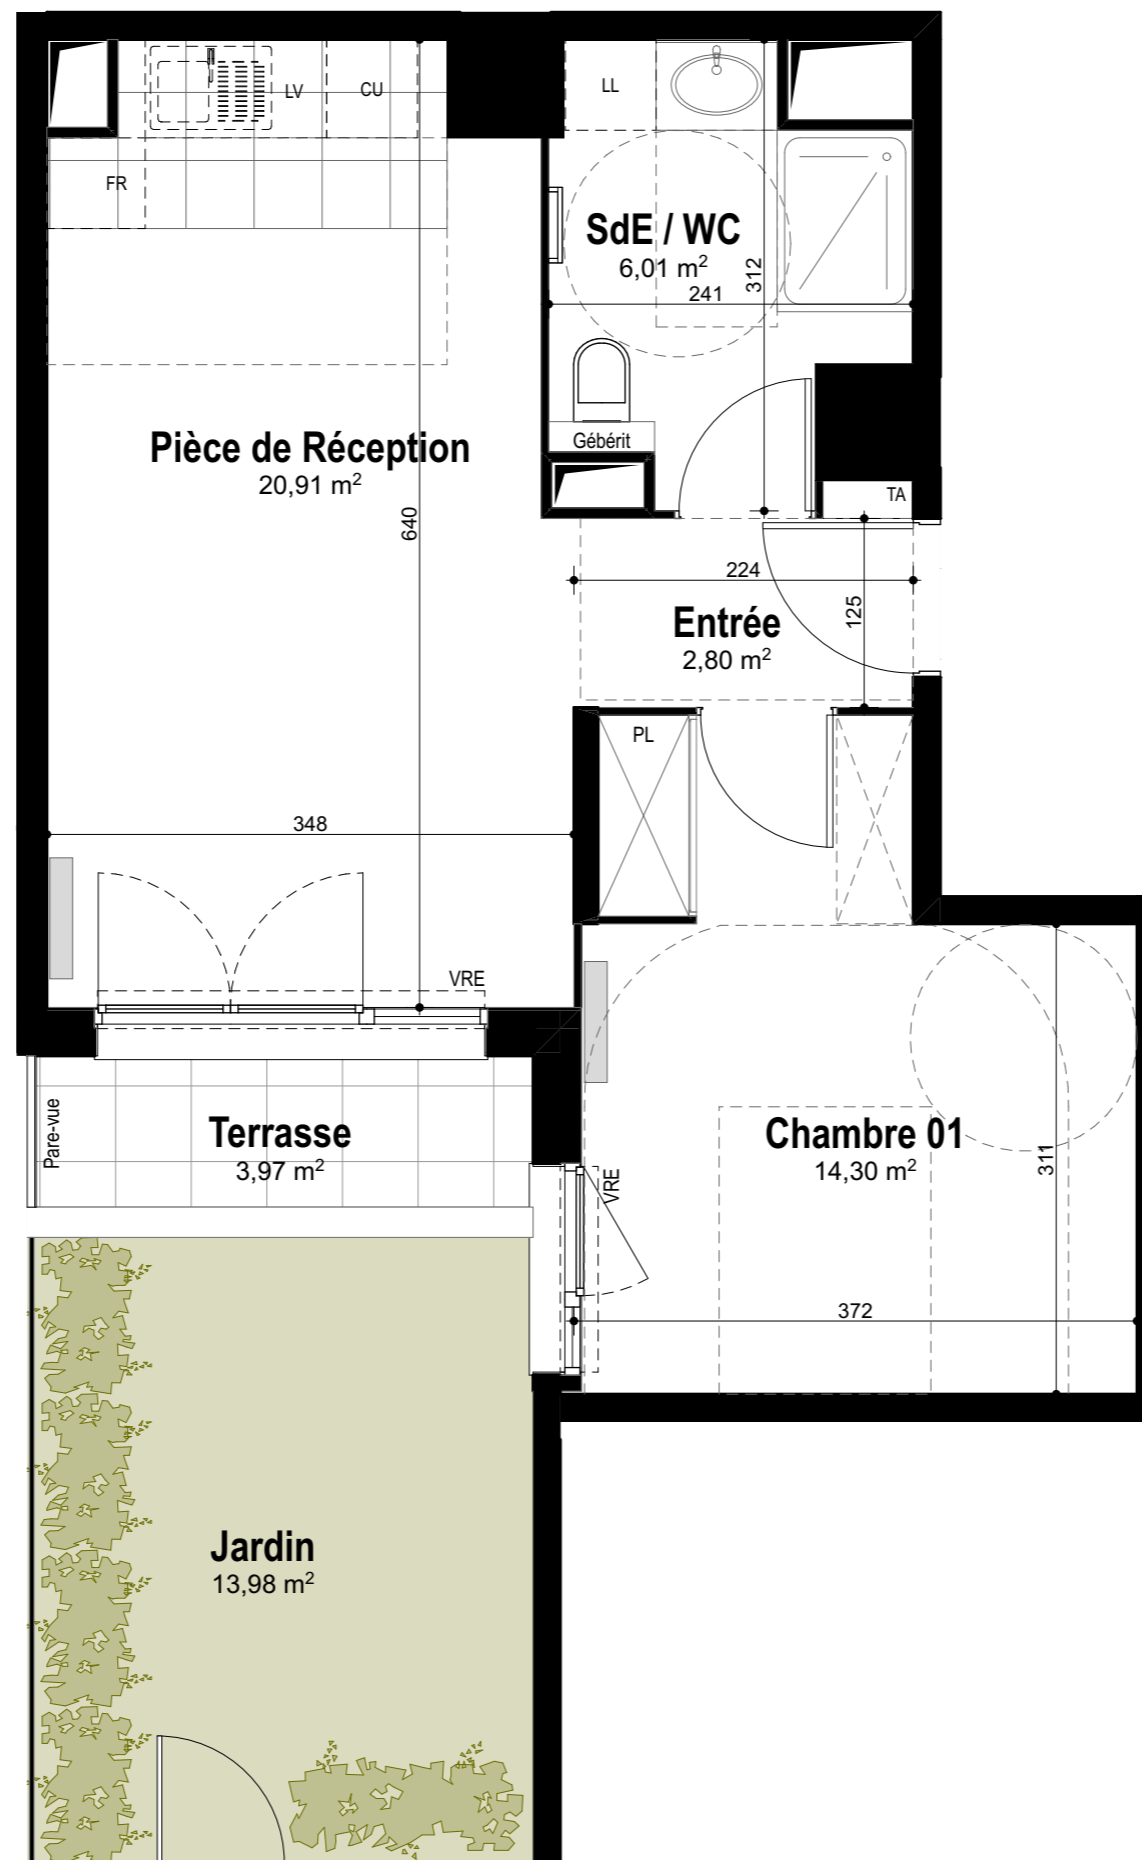

Quanim

33, rue du Docteur Roux - 75015 Paris
Tel : 01 75 43 74 50 - contact@quanim.fr

LE WINSTON

Deuil-la-Barre

RUE DES MORTEFONTAINES - DEUIL-LA-BARRE

N° Appartement :	B01
Type :	2 Pièces
Niveau :	Rez-de-Chaussée
Exposition :	Sud et Ouest

TABLEAU DE SURFACE (m²)

Entrée	2,80
Pièce de Réception	20,91
Chambre 01	14,30
SdE / WC	6,01
Surface Habitable Totale	44,02 m²
Jardin	13,98
Terrasse	3,97
Surface Privative Totale	61,97 m²

LEGENDE

- : Fenêtre
- : Porte fenêtre
- : volet roulant électrique
- : sèche serviette
- : radiateur
- : tableau électrique
- : placard non fourni
- : placard fourni
- : gaine technique
- : faux plafond ou soffite

Nota : Des modifications sont susceptibles d'être apportées à ce plan en fonction des nécessités techniques et réglementaires tant en ce qui concerne les dimensions libres que l'équipement. Les canalisations, barbacanes, descentes EP, trappes de visite sur les gaines techniques ne sont pas figurés sur les plans. Les surfaces indiquées sont approximatives. Les retombées, les faux-plafonds, les radiateurs et la dimension des gaines techniques ainsi que l'emplacement des équipements sont figurés à titre indicatif et pourront être modifiés pour des raisons techniques.