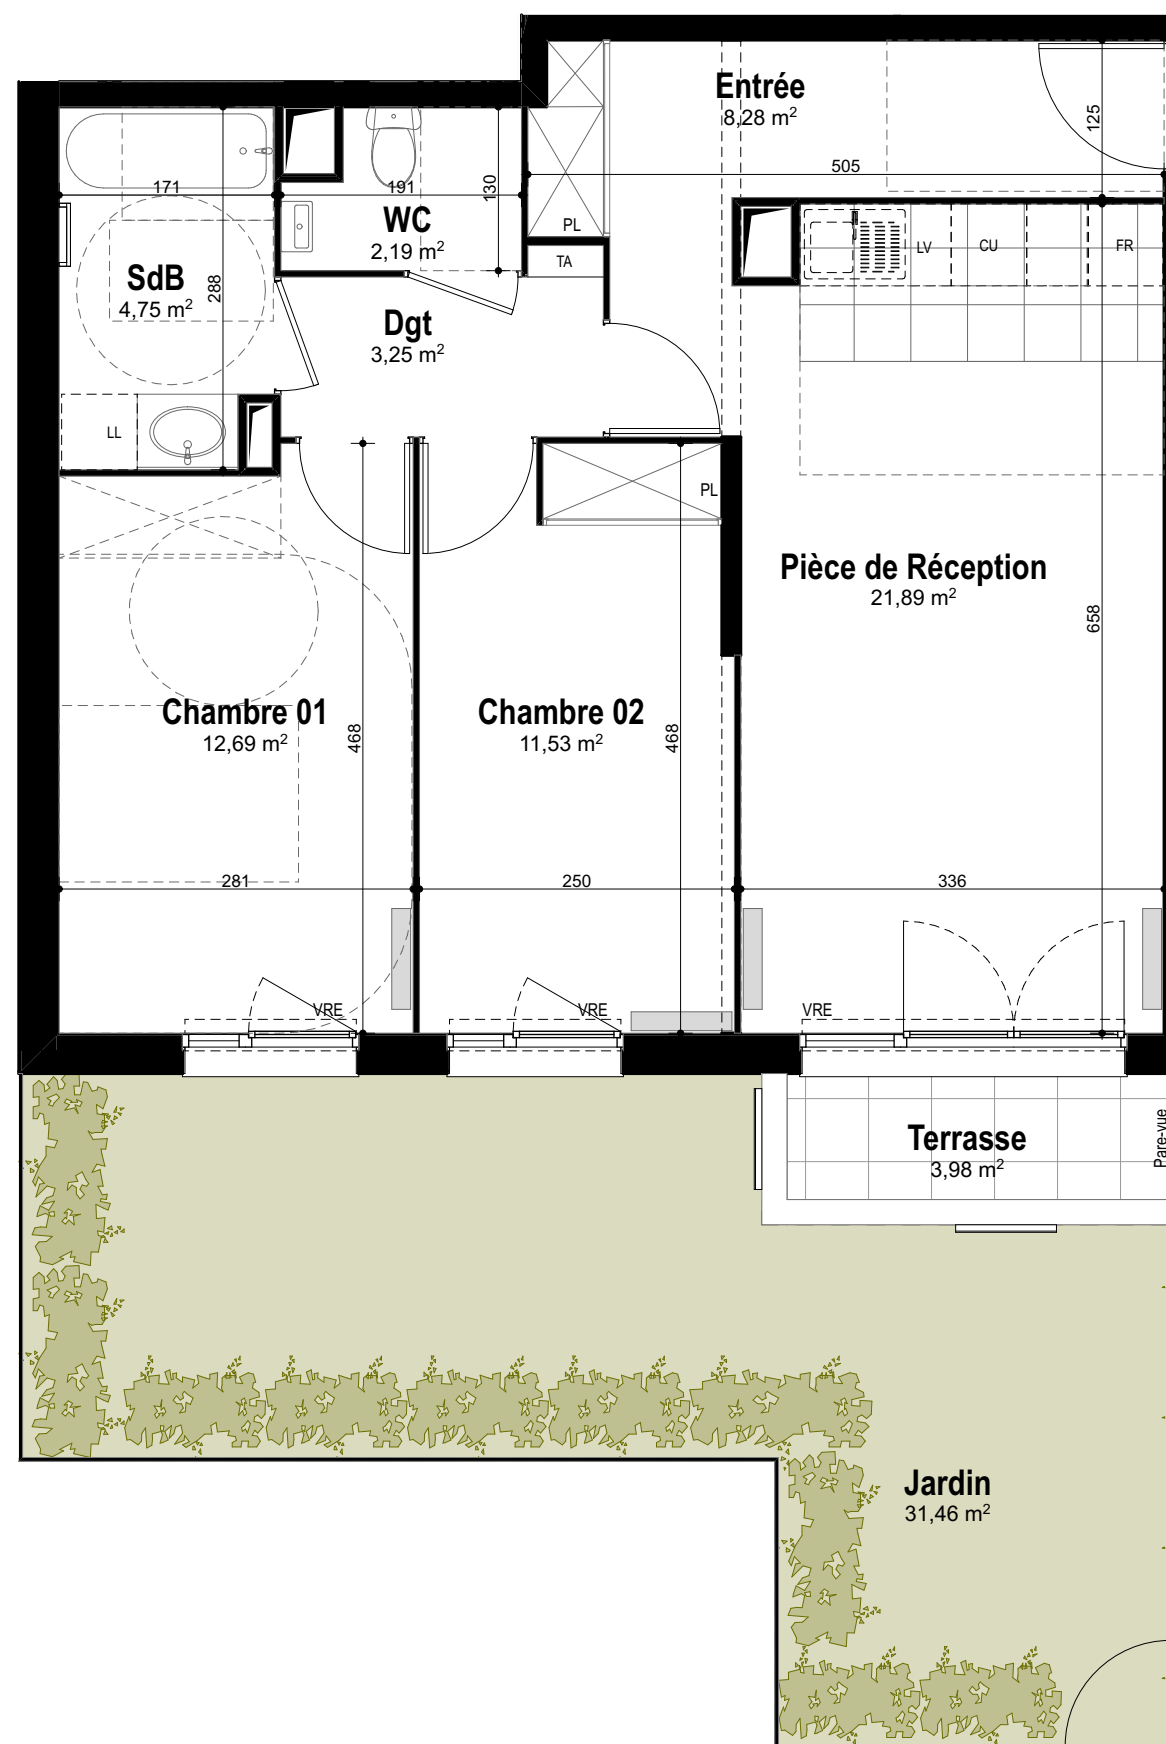

## LE WINSTON

Deuil-la-Barre

RUE DES MORTEFONTAINES - DEUIL-LA-BARRE

N° Appartement :	<b>B02</b>
Type :	<b>3 Pièces</b>
Niveau :	<b>Rez-de-Chaussée</b>
Exposition :	<b>Sud</b>

### TABLEAU DE SURFACE (m<sup>2</sup>)

Entrée	8,28
Pièce de Réception	21,89
Chambre 01	12,69
Chambre 02	11,53
Dgt	3,25
SdB	4,75
WC	2,19
<b>Surface Habitable Totale</b>	<b>64,58 m<sup>2</sup></b>
Jardin	31,46
Terrasse	3,98
<b>Surface Privative Totale</b>	<b>100,02 m<sup>2</sup></b>

### LEGENDE

- : Fenêtre
- : Porte fenêtre
- : volet roulant électrique
- : sèche serviette
- : radiateur
- : tableau électrique
- : placard non fourni
- : placard fourni
- : gaine technique
- : faux plafond ou soffite

Nota : Des modifications sont susceptibles d'être apportées à ce plan en fonction des nécessités techniques et réglementaires tant en ce qui concerne les dimensions libres que l'équipement. Les canalisations, barbacanes, descentes EP, trappes de visite sur les gaines techniques ne sont pas figurés sur les plans. Les surfaces indiquées sont approximatives. Les retombées, les faux-plafonds, les radiateurs et la dimension des gaines techniques ainsi que l'emplacement des équipements sont figurés à titre indicatif et pourront être modifiés pour des raisons techniques.