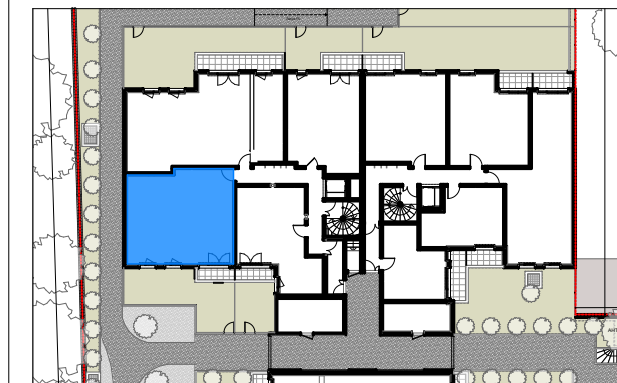

## LE WINSTON

Deuil-la-Barre

RUE DES MORTEFONTAINES - DEUIL-LA-BARRE

N° Appartement :	<b>B02</b>
Type :	<b>3 Pièces</b>
Niveau :	<b>Rez-de-Chaussée</b>
Exposition :	<b>Sud</b>

### TABLEAU DE SURFACE (m<sup>2</sup>)

Entrée	8,28
Pièce de Réception	21,89
Chambre 01	12,69
Chambre 02	11,53
Dgt	3,25
SdB	4,75
WC	2,19
<b>Surface Habitable Totale</b>	<b>64,58 m<sup>2</sup></b>
Jardin	31,46
Terrasse	3,98
<b>Surface Privative Totale</b>	<b>100,02 m<sup>2</sup></b>