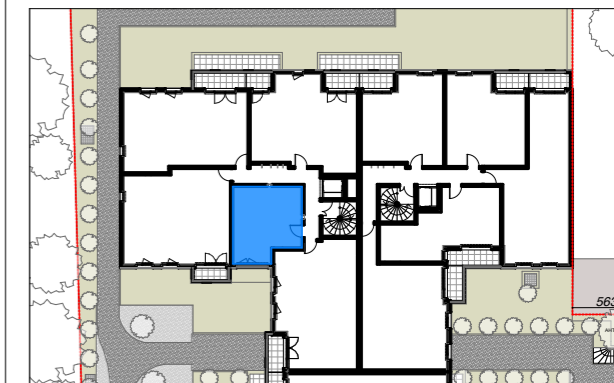

Quanim

33, rue du Docteur Roux - 75015 Paris
Tel : 01 75 43 74 50 - contact@quanim.fr

LE WINSTON

Deuil-la-Barre

RUE DES MORTEFONTAINES - DEUIL-LA-BARRE

N° Appartement :	B12
Type :	Studio
Niveau :	1er étage
Exposition :	Sud

TABLEAU DE SURFACE (m²)	
Entrée	3,13
Pièce de Réception	21,66
SdE / WC	6,01
Surface Habitable Totale	30,80 m²