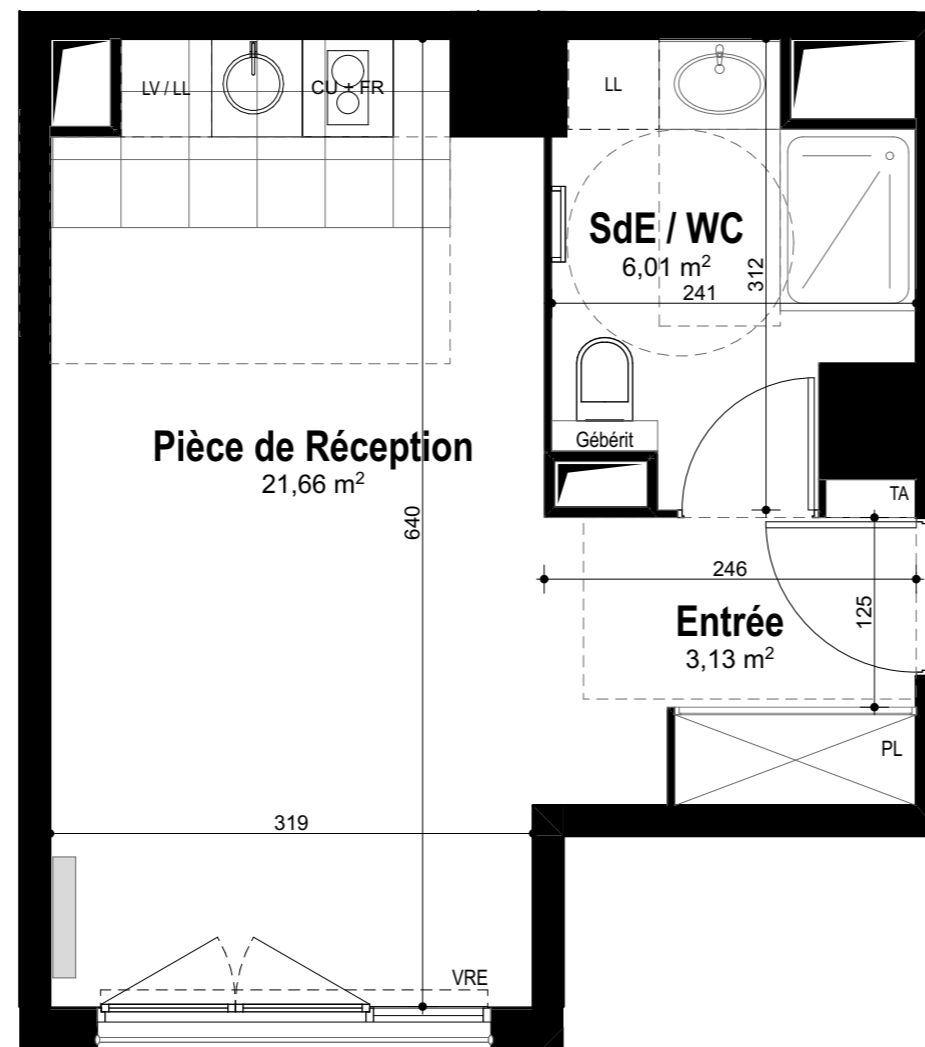

Quanim

33, rue du Docteur Roux - 75015 Paris
Tel : 01 75 43 74 50 - contact@quanim.fr

LE WINSTON

Deuil-la-Barre

RUE DES MORTEFONTAINES - DEUIL-LA-BARRE

N° Appartement :	B12
Type :	Studio
Niveau :	1er étage
Exposition :	Sud

TABLEAU DE SURFACE (m ²)	
Entrée	3,13
Pièce de Réception	21,66
SdE / WC	6,01
Surface Habitable Totale	30,80 m²

LEGENDE

- : Fenêtre
- : Porte fenêtre
- : volet roulant électrique
- : sèche serviette
- : radiateur
- : tableau électrique
- : placard non fourni
- : placard fourni
- : gaine technique
- : faux plafond ou soffite

Nota : Des modifications sont susceptibles d'être apportées à ce plan en fonction des nécessités techniques et réglementaires tant en ce qui concerne les dimensions libres que l'équipement. Les canalisations, barbacanes, descentes EP, trappes de visite sur les gaines techniques ne sont pas figurés sur les plans. Les surfaces indiquées sont approximatives. Les retombées, les faux-plafonds, les radiateurs et la dimension des gaines techniques ainsi que l'emplacement des équipements sont figurés à titre indicatif et pourront être modifiés pour des raisons techniques.