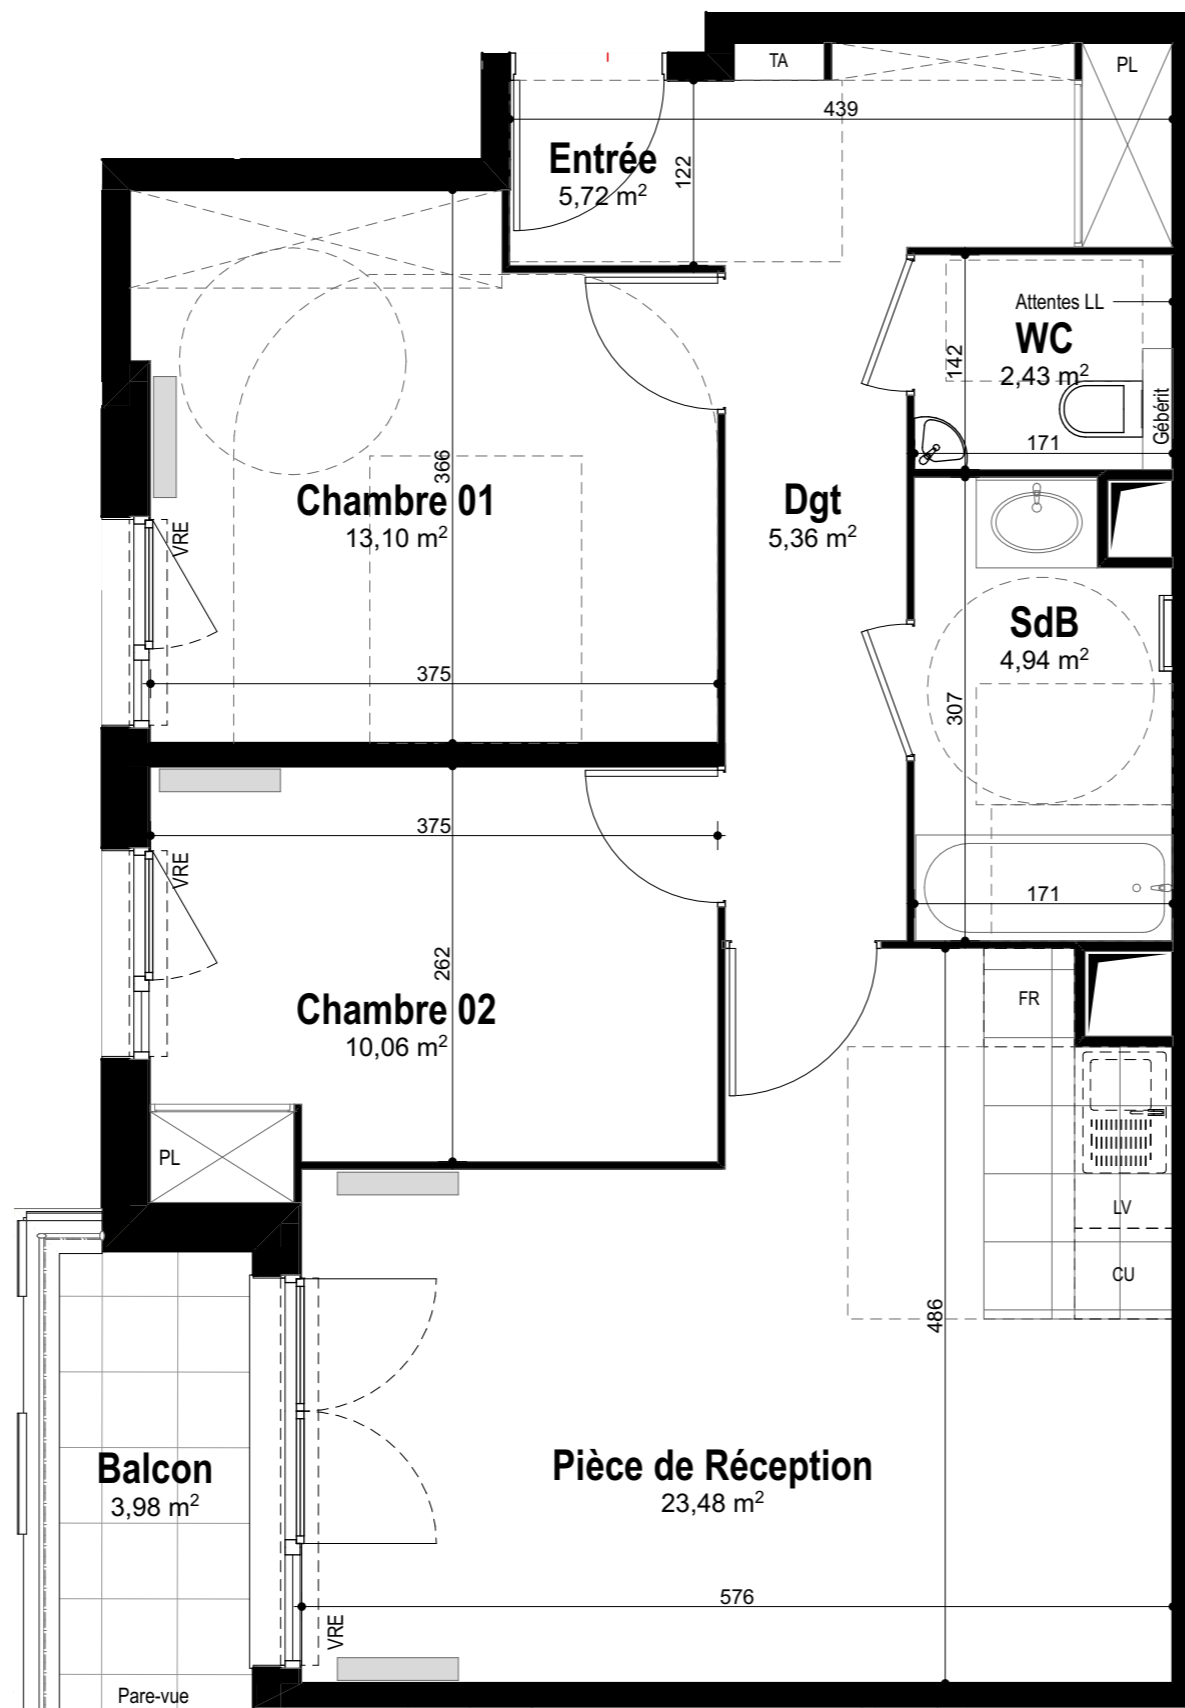

Quanim

33, rue du Docteur Roux - 75015 Paris
Tel : 01 75 43 74 50 - contact@quanim.fr

LE WINSTON

Deuil-la-Barre

RUE DES MORTEFONTAINES - DEUIL-LA-BARRE

N° Appartement :	B21
Type :	3 Pièces
Niveau :	2ème étage
Exposition :	Ouest

TABLEAU DE SURFACE (m²)

Entrée	5,72
Pièce de Réception	23,48
Chambre 01	13,10
Chambre 02	10,06
Dgt	5,36
SdB	4,94
WC	2,43

Surface Habitable Totale 65,09 m²

Balcon 3,98

Surface Privative Totale 69,07 m²

JA + We·A
Ateliers d'Architecture Associés

Date : 20 Juin 2022

Indice A

LEGENDE

- : Fenêtre
- : Porte fenêtre
- : volet roulant électrique
- : sèche serviette
- : radiateur
- : tableau électrique
- : placard non fourni
- : placard fourni
- : gaine technique
- : faux plafond ou soffite

Nota : Des modifications sont susceptibles d'être apportées à ce plan en fonction des nécessités techniques et réglementaires tant en ce qui concerne les dimensions libres que l'équipement. Les canalisations, barbacanes, descentes EP, trappes de visite sur les gaines techniques ne sont pas figurés sur les plans. Les surfaces indiquées sont approximatives. Les retombées, les faux-plafonds, les radiateurs et la dimension des gaines techniques ainsi que l'emplacement des équipements sont figurés à titre indicatif et pourront être modifiés pour des raisons techniques.