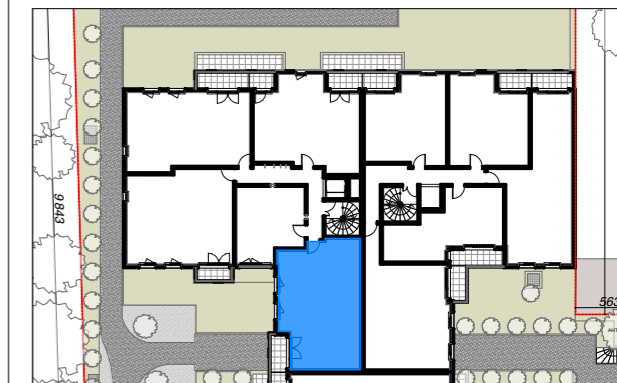

Quanim

33, rue du Docteur Roux - 75015 Paris
Tel : 01 75 43 74 50 - contact@quanim.fr

LE WINSTON

Deuil-la-Barre

RUE DES MORTEFONTAINES - DEUIL-LA-BARRE

N° Appartement :	B21
Type :	3 Pièces
Niveau :	2ème étage
Exposition :	Ouest

TABLEAU DE SURFACE (m²)

Entrée	5,72
Pièce de Réception	23,48
Chambre 01	13,10
Chambre 02	10,06
Dgt	5,36
SdB	4,94
WC	2,43

Surface Habitable Totale 65,09 m²

Balcon 3,98

Surface Privative Totale 69,07 m²

JA + We·A
Ateliers d'Architecture Associés

Date : 20 Juin 2022

Indice A