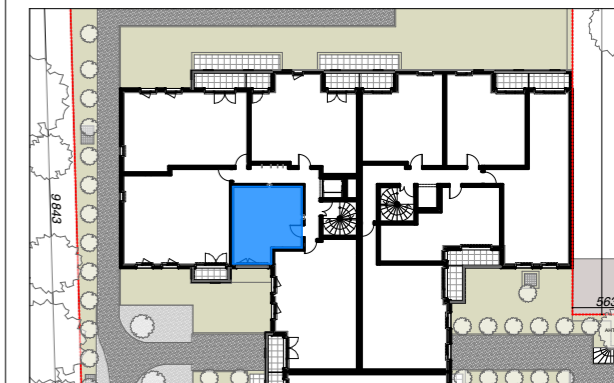

Quanim

33, rue du Docteur Roux - 75015 Paris
Tel : 01 75 43 74 50 - contact@quanim.fr

LE WINSTON

Deuil-la-Barre

RUE DES MORTEFONTAINES - DEUIL-LA-BARRE

N° Appartement :	B22
Type :	Studio
Niveau :	2ème étage
Exposition :	Sud

TABLEAU DE SURFACE (m²)

Entrée	3,13
Pièce de Réception	21,66
SdE / WC	5,99
Surface Habitable Totale	30,78 m²