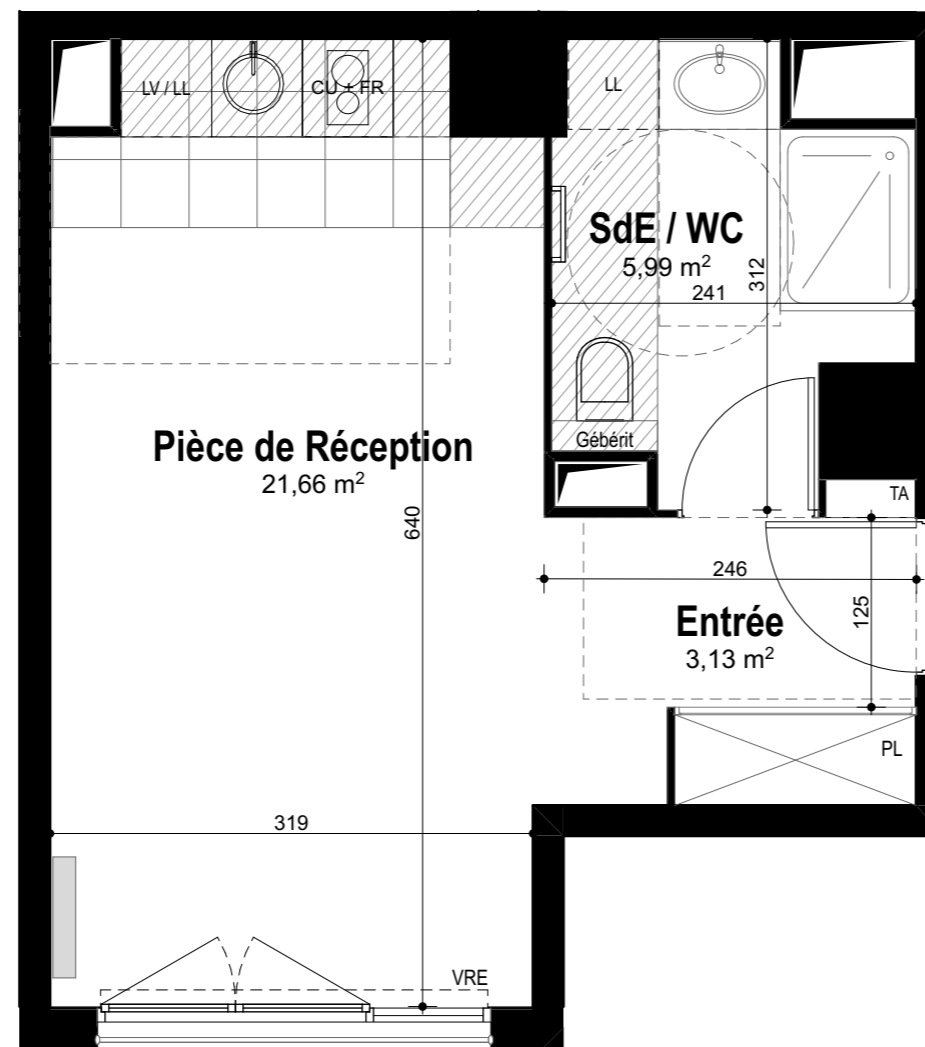

Quanim

33, rue du Docteur Roux - 75015 Paris
Tel : 01 75 43 74 50 - contact@quanim.fr

LE WINSTON

Deuil-la-Barre

RUE DES MORTEFONTAINES - DEUIL-LA-BARRE

N° Appartement :	B22
Type :	Studio
Niveau :	2ème étage
Exposition :	Sud

TABLEAU DE SURFACE (m²)

Entrée	3,13
Pièce de Réception	21,66
SdE / WC	5,99
Surface Habitable Totale	30,78 m²

LEGENDE

- : Fenêtre
- : Porte fenêtre
- : volet roulant électrique
- : sèche serviette
- : radiateur
- : tableau électrique
- : placard non fourni
- : placard fourni
- : gaine technique
- : faux plafond ou soffite

Nota : Des modifications sont susceptibles d'être apportées à ce plan en fonction des nécessités techniques et réglementaires tant en ce qui concerne les dimensions libres que l'équipement. Les canalisations, barbacanes, descentes EP, trappes de visite sur les gaines techniques ne sont pas figurés sur les plans. Les surfaces indiquées sont approximatives. Les retombées, les faux-plafonds, les radiateurs et la dimension des gaines techniques ainsi que l'emplacement des équipements sont figurés à titre indicatif et pourront être modifiés pour des raisons techniques.