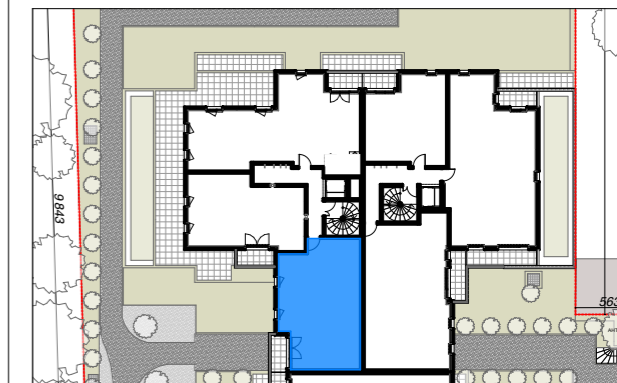

Quanim

33, rue du Docteur Roux - 75015 Paris
Tel : 01 75 43 74 50 - contact@quanim.fr

LE WINSTON

Deuil-la-Barre

RUE DES MORTEFONTAINES - DEUIL-LA-BARRE

N° Appartement :	B41
Type :	3 Pièces
Niveau :	4ème étage
Exposition :	Ouest

TABLEAU DE SURFACE (m²)

Entrée	5,50
Pièce de Réception	23,54
Chambre 01	12,39
Chambre 02	10,20
Dgt	5,86
SdB	4,94
WC	2,56

Surface Habitable Totale 64,99 m²

Balcon 3,98

Surface Privative Totale 68,97 m²

JA + We·A
Ateliers d'Architecture Associés

Date : 20 Juin 2022

Indice A

LEGENDE

- : Fenêtre
- : Porte fenêtre
- : volet roulant électrique
- : sèche serviette
- : radiateur
- : tableau électrique
- : placard non fourni
- : placard fourni
- : gaine technique
- : faux plafond ou soffite