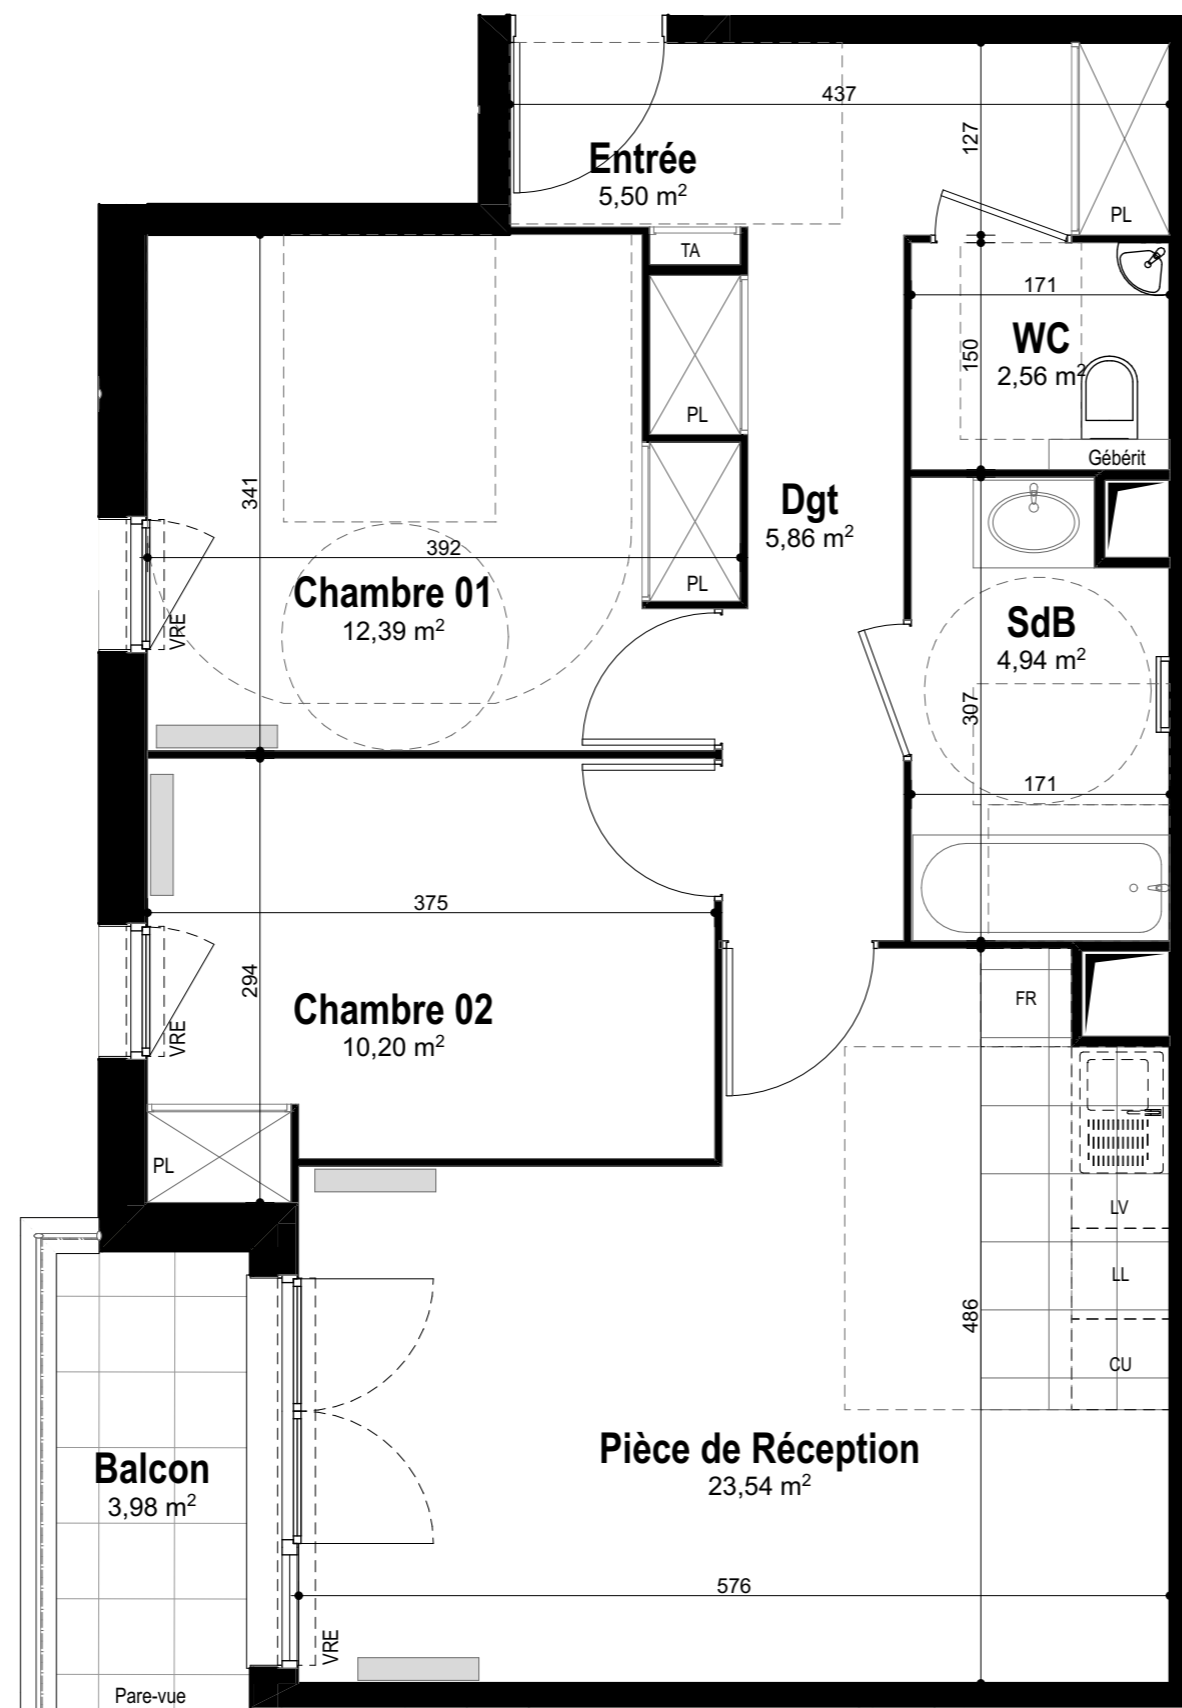

Quanim

33, rue du Docteur Roux - 75015 Paris
Tel : 01 75 43 74 50 - contact@quanim.fr

LE WINSTON

Deuil-la-Barre

RUE DES MORTEFONTAINES - DEUIL-LA-BARRE

N° Appartement :	B41
Type :	3 Pièces
Niveau :	4ème étage
Exposition :	Ouest

TABLEAU DE SURFACE (m²)

Entrée	5,50
Pièce de Réception	23,54
Chambre 01	12,39
Chambre 02	10,20
Dgt	5,86
SdB	4,94
WC	2,56

Surface Habitable Totale 64,99 m²

Balcon 3,98

Surface Privative Totale 68,97 m²

JA + We·A
Ateliers d'Architecture Associés

Date : 20 Juin 2022

Indice A

LEGENDE

- : Fenêtre
- : Porte fenêtre
- : volet roulant électrique
- : sèche serviette
- : radiateur
- : tableau électrique
- : placard non fourni
- : placard fourni
- : gaine technique
- : faux plafond ou soffite

Nota : Des modifications sont susceptibles d'être apportées à ce plan en fonction des nécessités techniques et réglementaires tant en ce qui concerne les dimensions libres que l'équipement. Les canalisations, barbacanes, descentes EP, trappes de visite sur les gaines techniques ne sont pas figurés sur les plans. Les surfaces indiquées sont approximatives. Les retombées, les faux-plafonds, les radiateurs et la dimension des gaines techniques ainsi que l'emplacement des équipements sont figurés à titre indicatif et pourront être modifiés pour des raisons techniques.