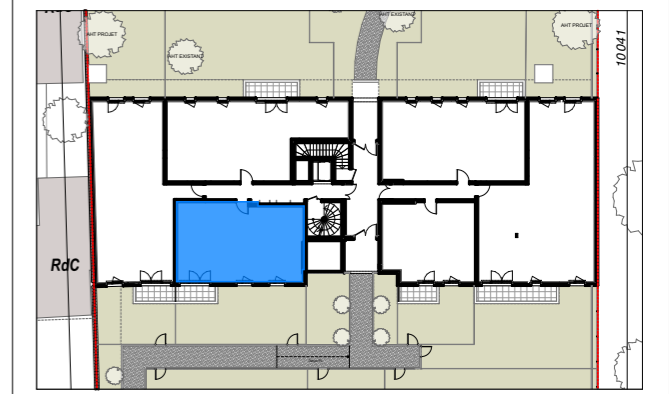

LE
WINSTON
Deuil-la-Barre

RUE DES MORTEFONTAINES - DEUIL-LA-BARRE

N° Appartement :	D01
Type :	3 Pièces
Niveau :	Rez-de-Chaussée
Exposition :	Sud

TABLEAU DE SURFACE (m²)	
Entrée	3,96
Pièce de Réception	28,33
Chambre 01	12,07
Chambre 02	10,54
Dgt	2,29
SdB	5,64
WC	2,47
Surface Habitable Totale	65,30 m²
Jardin	47,53
Terrasse	4,29
Surface Privative Totale	117,12 m²

1. **LEGENDE**
2. : Fenêtre
   - : Porte fenêtre
   - : volet roulant électrique
   - : sèche serviette
   - : radiateur
   - : tableau électrique
   - : placard non fourni
   - : placard fourni
   - : gaine technique
   - : faux plafond ou soffite

Nota : Des modifications sont susceptibles d'être apportées à ce plan en fonction des nécessités techniques et réglementaires tant en ce qui concerne les dimensions libres que l'équipement. Les canalisations, barbacanes, descentes EP, trappes de visite sur les gaines techniques ne sont pas figurés sur les plans. Les surfaces indiquées sont approximatives. Les retombées, les faux-plafonds, les radiateurs et la dimension des gaines techniques ainsi que l'emplacement des équipements sont figurés à titre indicatif et pourront être modifiés pour des raisons techniques.

JA + We·A
Ateliers d'Architecture Associés