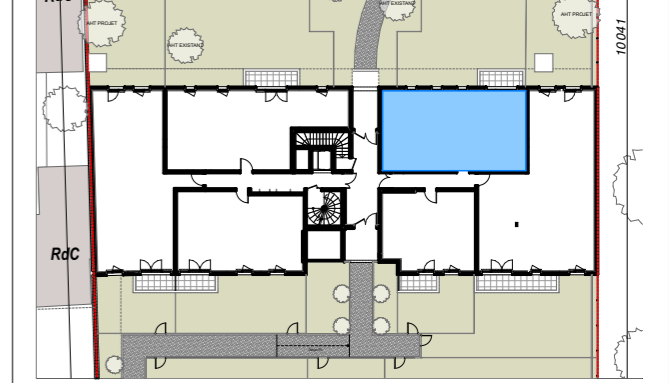

LE
WINSTON
Deuil-la-Barre

RUE DES MORTEFONTAINES - DEUIL-LA-BARRE

N° Appartement :	D04
Type :	4 Pièces
Niveau :	Rez-de-Chaussée
Exposition :	Nord

TABLEAU DE SURFACE (m²)	
Entrée	4,04
Pièce de Réception	24,35
Chambre 01	11,77
Chambre 02	10,42
Chambre 03	10,45
Dgt	4,44
SdB	4,63
SdE	2,42
WC	2,15
Surface Habitable Totale	74,67 m²
Jardin	82,56
Terrasse	4,62
Surface Privative Totale	161,85 m²

Nota : Des modifications sont susceptibles d'être apportées à ce plan en fonction des nécessités techniques et réglementaires tant en ce qui concerne les dimensions libres que l'équipement. Les canalisations, barbacanes, descentes EP, trappes de visite sur les gaines techniques ne sont pas figurés sur les plans. Les surfaces indiquées sont approximatives. Les retombées, les faux-plafonds, les radiateurs et la dimension des gaines techniques ainsi que l'emplacement des équipements sont figurés à titre indicatif et pourront être modifiés pour des raisons techniques.