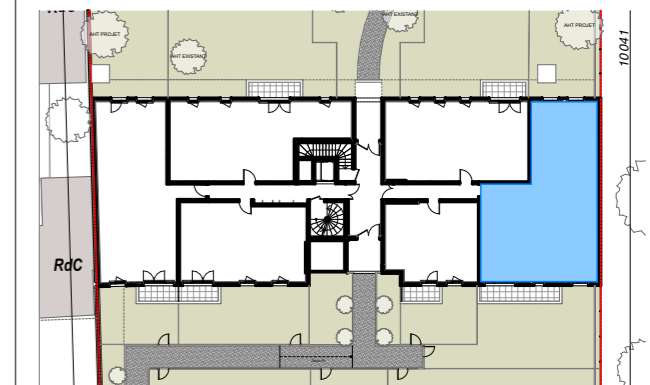

LE
WINSTON
Deuil-la-Barre

RUE DES MORTEFONTAINES - DEUIL-LA-BARRE

N° Appartement :	D05
Type :	5 Pièces
Niveau :	Rez-de-Chaussée
Exposition :	Sud et Nord

TABLEAU DE SURFACE (m²)	
Entrée	9,28
Pièce de Réception	31,85
Chambre 01	11,68
Chambre 02	12,43
Chambre 03	11,05
Chambre 04	13,92
Dgt 1	3,75
Dgt 2	3,06
SdB	5,00
SdE	3,64
WC 1	1,41
WC 2	2,13
Surface Habitable Totale	109,20 m²
Jardin 1	68,24
Jardin 2	51,89
Terrasse	8,58
Surface Privative Totale	237,91 m²

JA + We
Ateliers d'Architecture Associés

Nota : Des modifications sont susceptibles d'être apportées à ce plan en fonction des nécessités techniques et réglementaires tant en ce qui concerne les dimensions libres que l'équipement. Les canalisations, barbacanes, descentes EP, trappes de visite sur les gaines techniques ne sont pas figurés sur les plans. Les surfaces indiquées sont approximatives. Les retombées, les faux-plafonds, les radiateurs et la dimension des gaines techniques ainsi que l'emplacement des équipements sont figurés à titre indicatif et pourront être modifiés pour des raisons techniques.

Date : 20 Juin 2022

Indice A