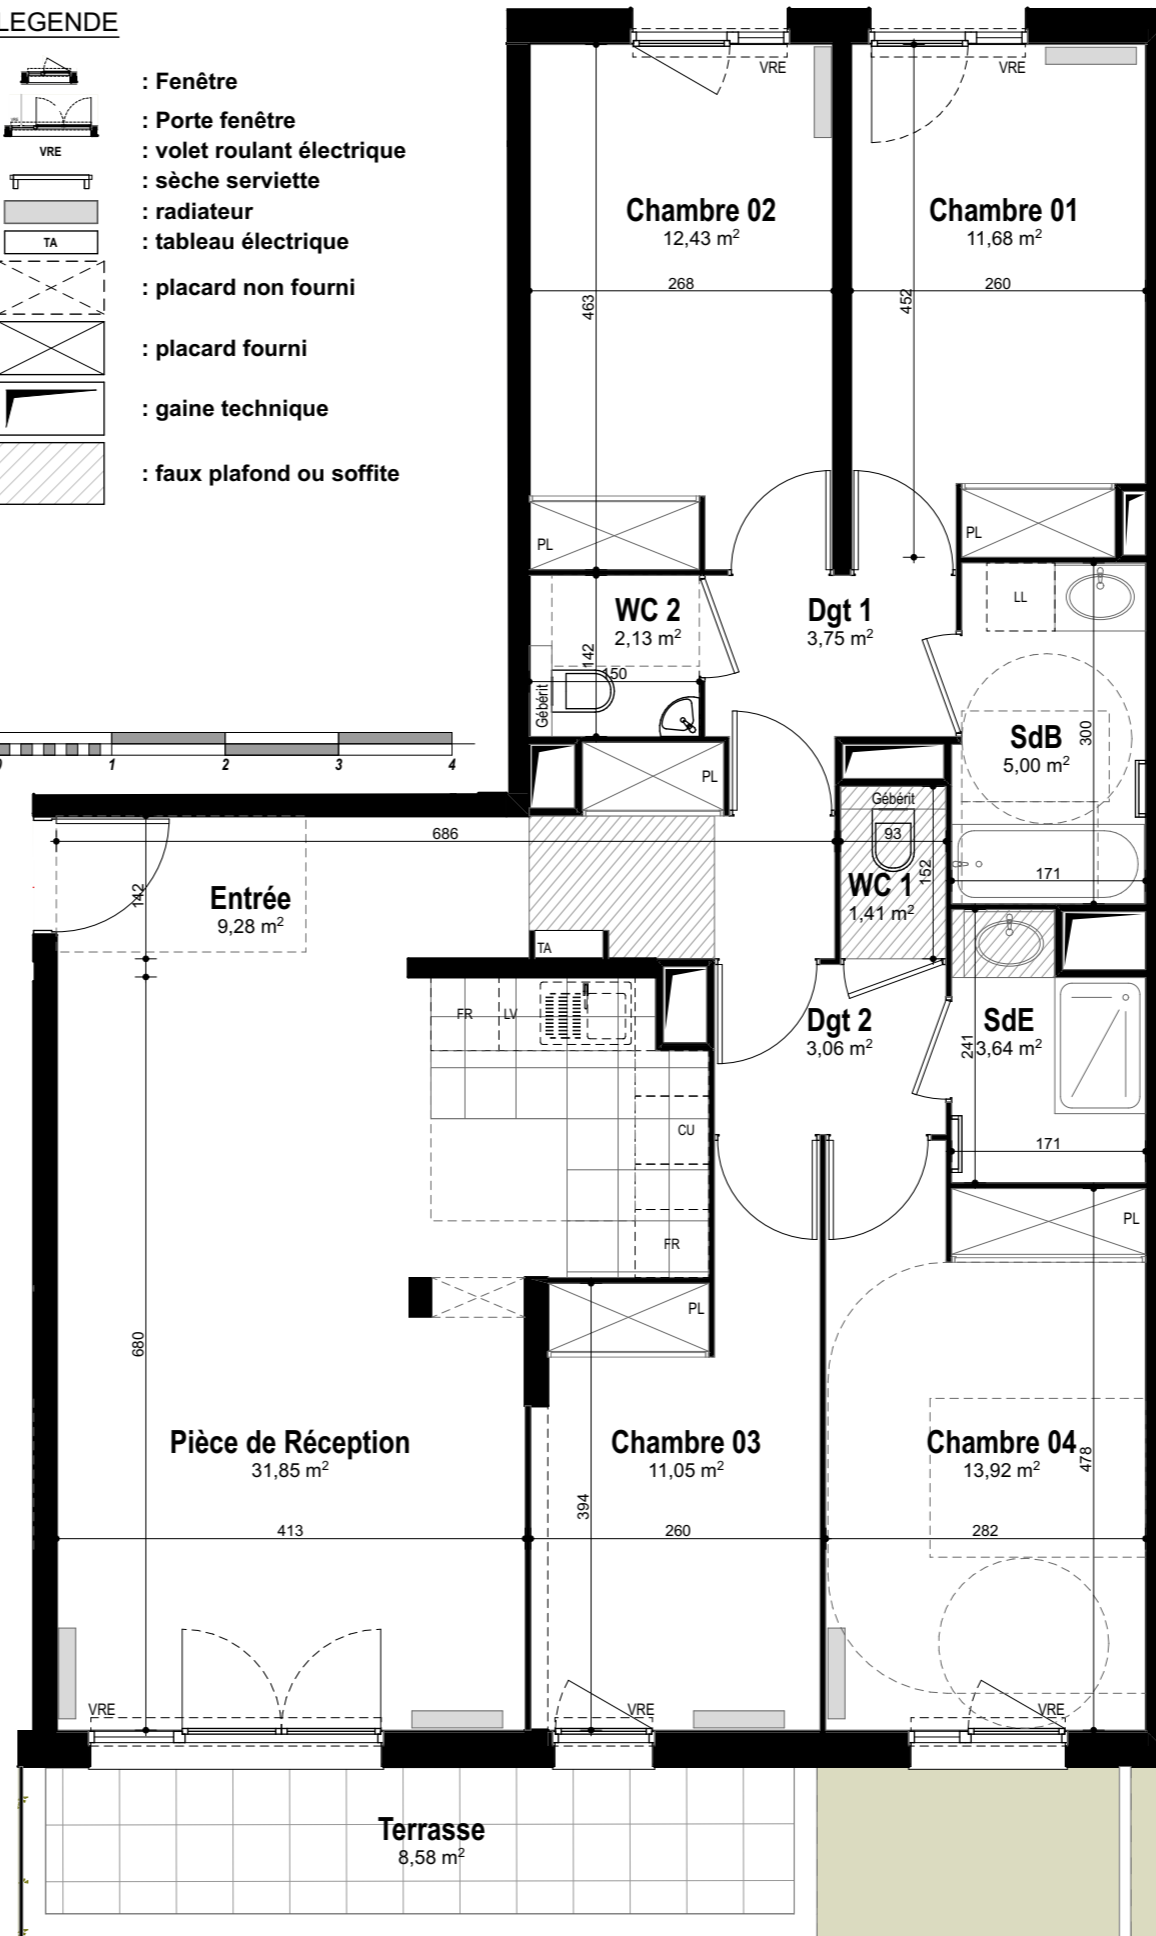

LEGENDE

- : Fenêtre
- : Porte fenêtre
- : volet roulant électrique
- : sèche serviette
- : radiateur
- : tableau électrique
- : placard non fourni
- : placard fourni
- : gaine technique
- : faux plafond ou soffite

Quanim

33, rue du Docteur Roux - 75015 Paris
Tel : 01 75 43 74 50 - contact@quanim.fr

LE
WINSTON
Deuil-la-Barre

RUE DES MORTEFONTAINES - DEUIL-LA-BARRE

N° Appartement :	D05
Type :	5 Pièces
Niveau :	Rez-de-Chaussée
Exposition :	Sud et Nord

TABLEAU DE SURFACE (m ²)	
Entrée	9,28
Pièce de Réception	31,85
Chambre 01	11,68
Chambre 02	12,43
Chambre 03	11,05
Chambre 04	13,92
Dgt 1	3,75
Dgt 2	3,06
SdB	5,00
SdE	3,64
WC 1	1,41
WC 2	2,13
Surface Habitable Totale	109,20 m²
Jardin 1	68,24
Jardin 2	51,89
Terrasse	8,58
Surface Privative Totale	237,91 m²

JA + We
Ateliers d'Architecture Associés

Nota : Des modifications sont susceptibles d'être apportées à ce plan en fonction des nécessités techniques et réglementaires tant en ce qui concerne les dimensions libres que l'équipement. Les canalisations, barbacanes, descentes EP, trappes de visite sur les gaines techniques ne sont pas figurés sur les plans. Les surfaces indiquées sont approximatives. Les retombées, les faux-plafonds, les radiateurs et la dimension des gaines techniques ainsi que l'emplacement des équipements sont figurés à titre indicatif et pourront être modifiés pour des raisons techniques.