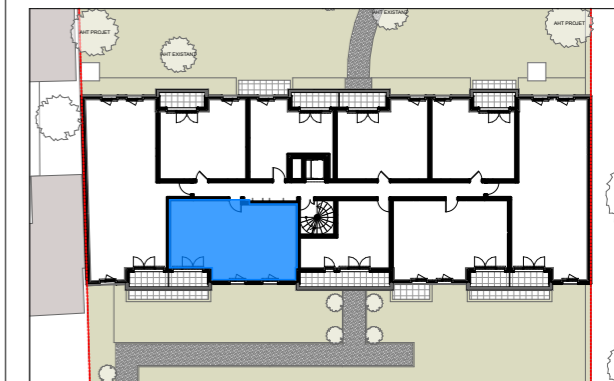

Quanim

33, rue du Docteur Roux - 75015 Paris
Tel : 01 75 43 74 50 - contact@quanim.fr

LE WINSTON

Deuil-la-Barre

RUE DES MORTEFONTAINES - DEUIL-LA-BARRE

N° Appartement :	D11
Type :	3 Pièces
Niveau :	1er étage
Exposition :	Sud

TABLEAU DE SURFACE (m²)

Entrée	3,96
Pièce de Réception	24,21
Chambre 01	12,39
Chambre 02	11,16
Dgt	2,29
SdB	5,64
WC	2,47

Surface Habitable Totale 62,12 m²

Balcon 4,29

Surface Privative Totale 66,41 m²

JA + We·A
Ateliers d'Architecture Associés

Date : 20 Juin 2022

Indice A