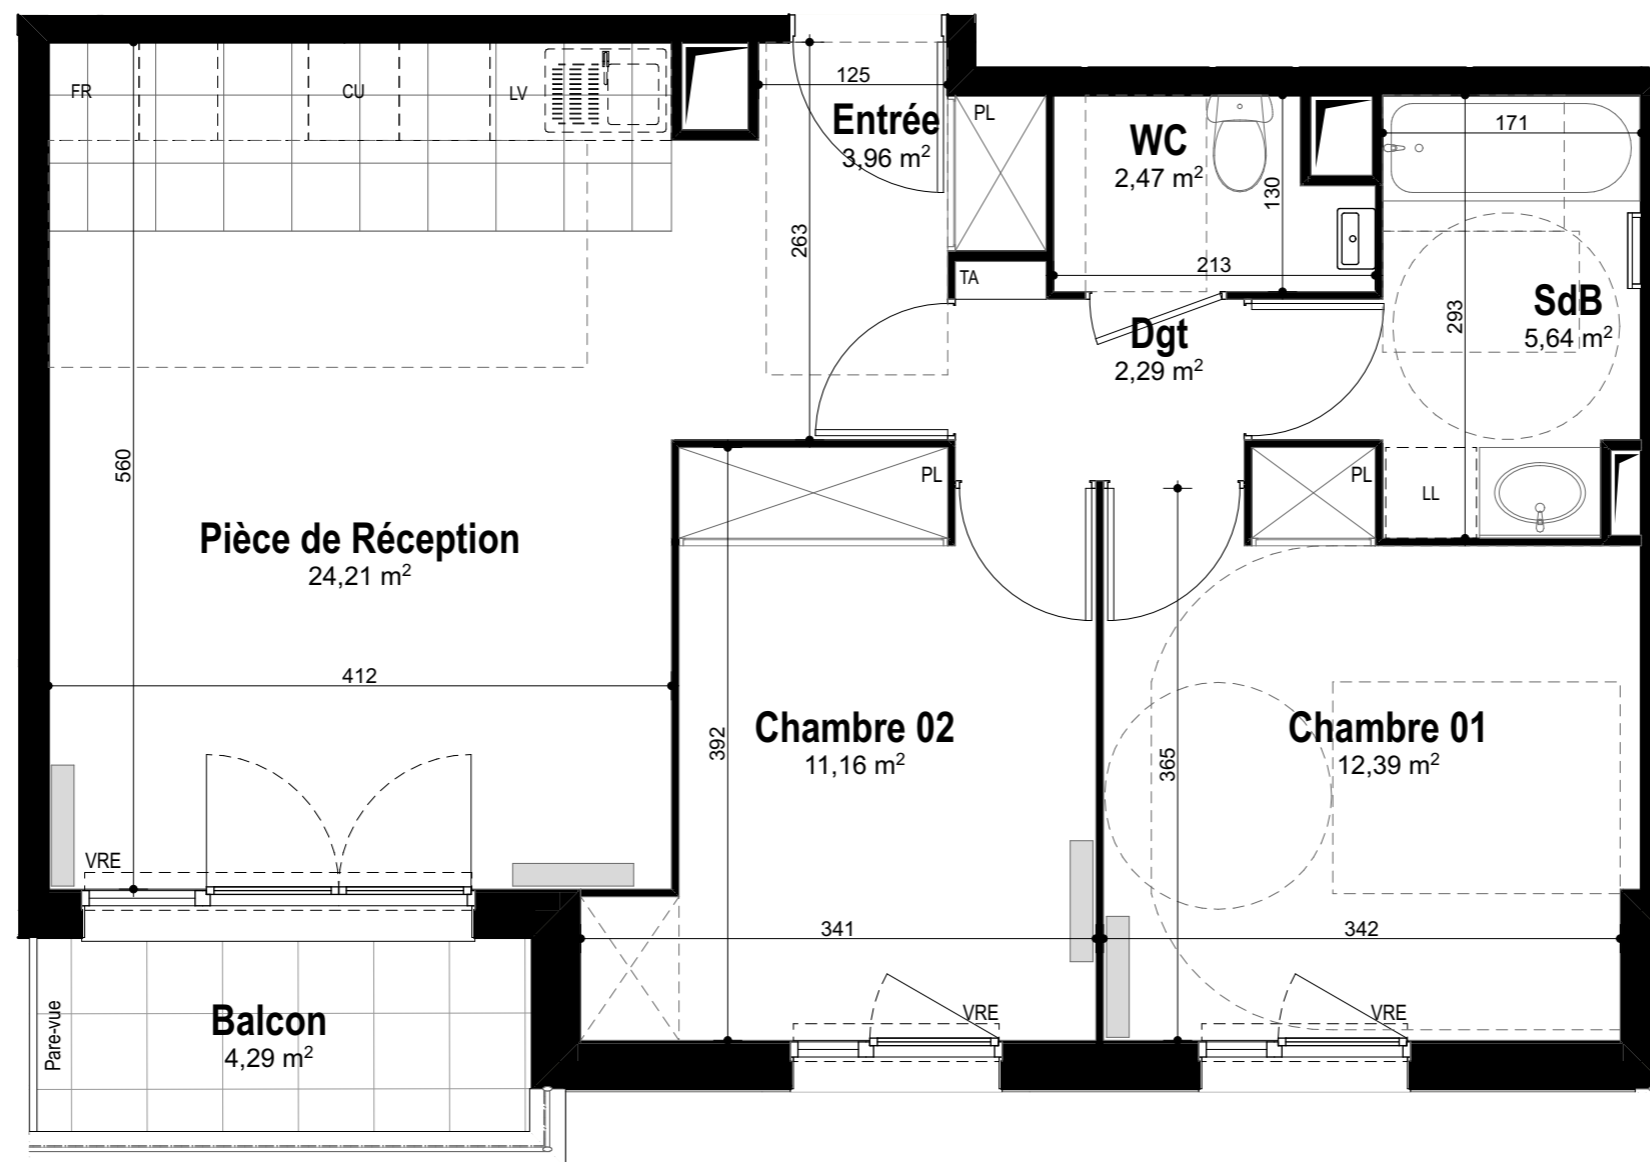

TABLEAU DE SURFACE (m²)

Entrée	3,96
Pièce de Réception	24,21
Chambre 01	12,39
Chambre 02	11,16
Dgt	2,29
SdB	5,64
WC	2,47

Surface Habitable Totale 62,12 m²

Balcon 4,29

Surface Privative Totale 66,41 m²

JA + We·A
Ateliers d'Architecture Associés

Date : 20 Juin 2022

Indice A

LEGENDE

- : Fenêtre
- : Porte fenêtre
- : volet roulant électrique
- : sèche serviette
- : radiateur
- : tableau électrique
- : placard non fourni
- : placard fourni
- : gaine technique
- : faux plafond ou soffite

Nota : Des modifications sont susceptibles d'être apportées à ce plan en fonction des nécessités techniques et réglementaires tant en ce qui concerne les dimensions libres que l'équipement. Les canalisations, barbacanes, descentes EP, trappes de visite sur les gaines techniques ne sont pas figurés sur les plans. Les surfaces indiquées sont approximatives. Les retombées, les faux-plafonds, les radiateurs et la dimension des gaines techniques ainsi que l'emplacement des équipements sont figurés à titre indicatif et pourront être modifiés pour des raisons techniques.