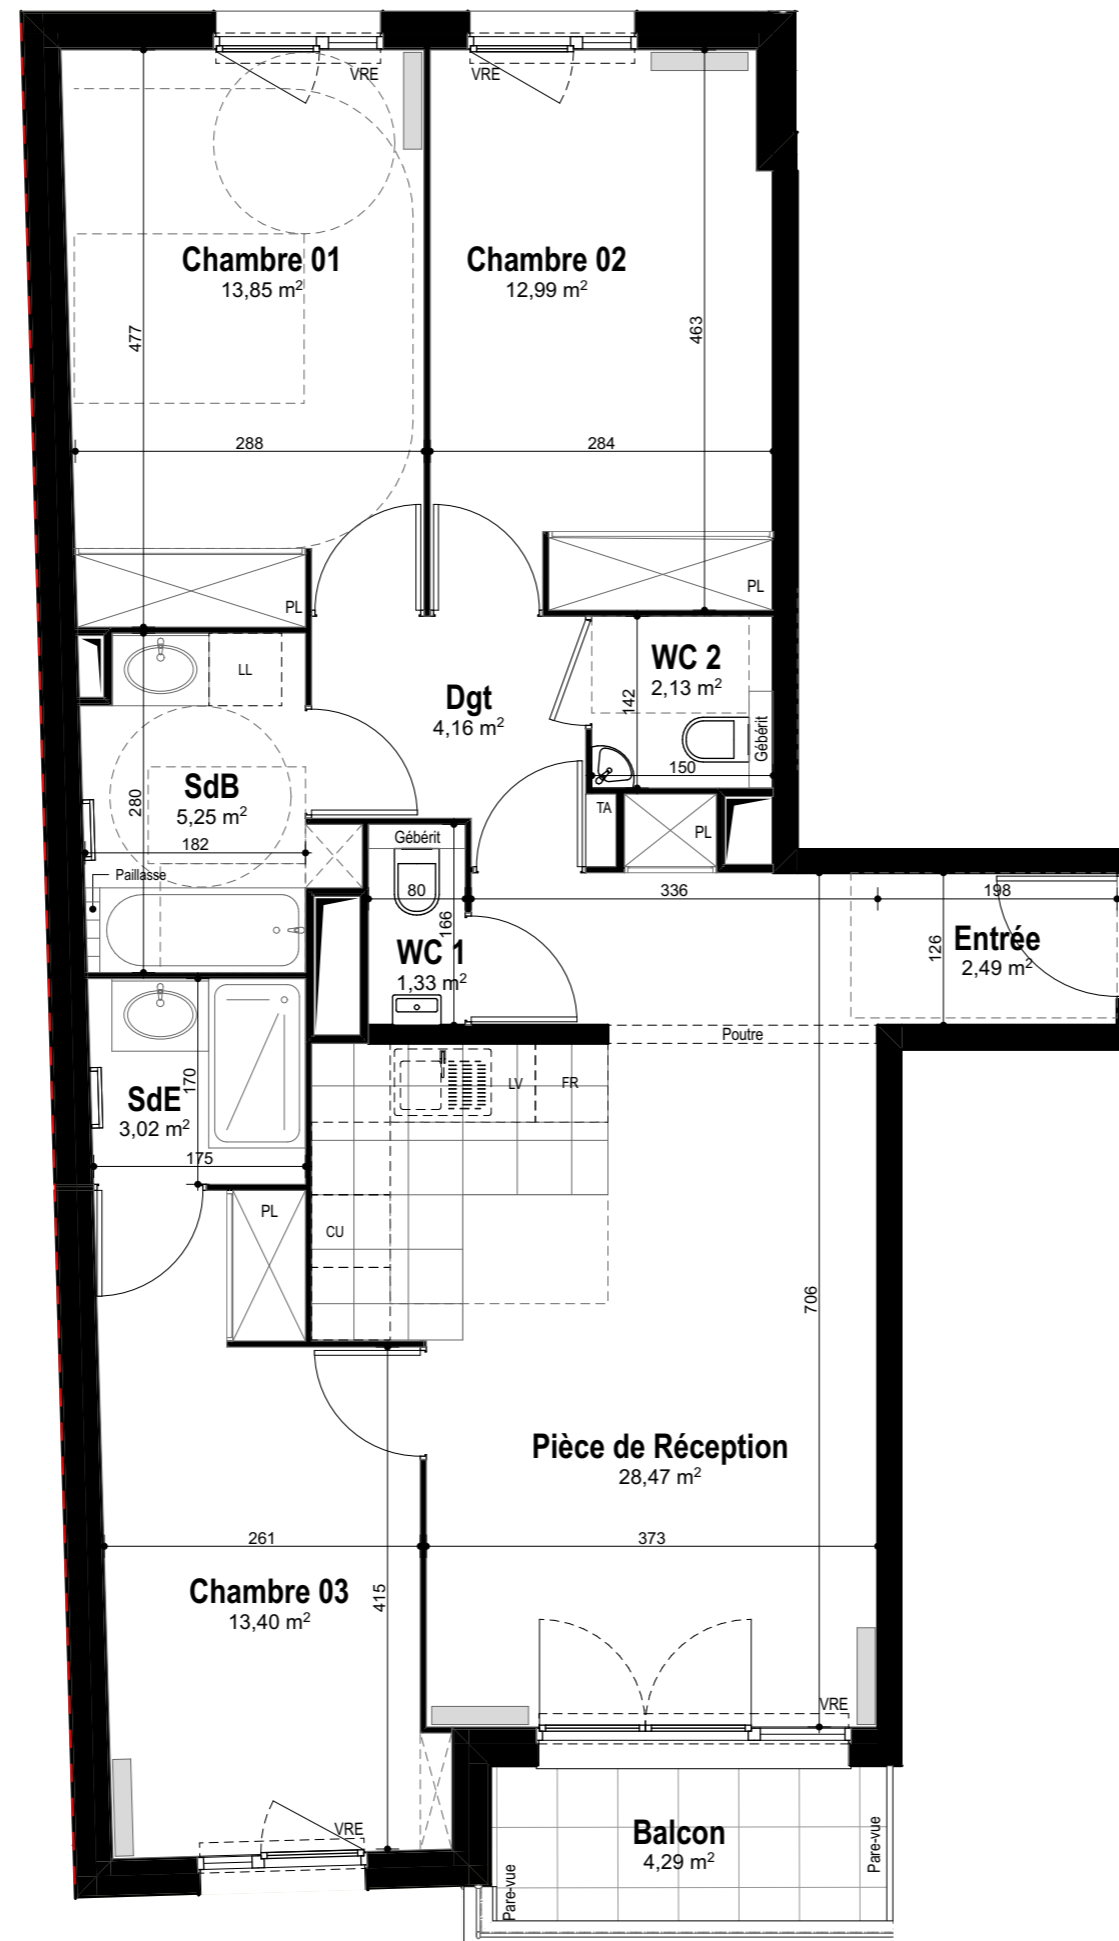

TABLEAU DE SURFACE (m²)

Entrée	2,49
Pièce de Réception	28,47
Chambre 01	13,85
Chambre 02	12,99
Chambre 03	13,40
Dgt	4,16
SdB	5,25
SdE	3,02
WC 1	1,33
WC 2	2,13

Surface Habitable Totale 87,09 m²

Balcon 4,29

Surface Privative Totale 91,38 m²

JA + We·A
Ateliers d'Architecture Associés

Date : 20 Juin 2022

Indice A

LEGENDE

- : Fenêtre
- : Porte fenêtre
- : volet roulant électrique
- : sèche serviette
- : radiateur
- : tableau électrique
- : placard non fourni
- : placard fourni
- : gaine technique
- : faux plafond ou soffite

Nota : Des modifications sont susceptibles d'être apportées à ce plan en fonction des nécessités techniques et réglementaires tant en ce qui concerne les dimensions libres que l'équipement. Les canalisations, barbacanes, descentes EP, trappes de visite sur les gaines techniques ne sont pas figurés sur les plans. Les surfaces indiquées sont approximatives. Les retombées, les faux-plafonds, les radiateurs et la dimension des gaines techniques ainsi que l'emplacement des équipements sont figurés à titre indicatif et pourront être modifiés pour des raisons techniques.