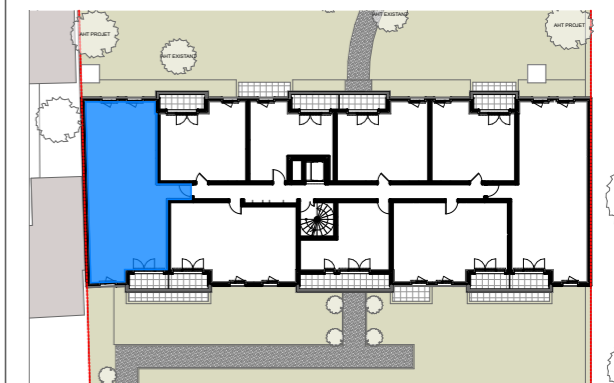

Quanim

33, rue du Docteur Roux - 75015 Paris
Tel : 01 75 43 74 50 - contact@quanim.fr

LE WINSTON

Deuil-la-Barre

RUE DES MORTEFONTAINES - DEUIL-LA-BARRE

N° Appartement :	D12
Type :	4 Pièces
Niveau :	1er étage
Exposition :	Sud et Nord

TABLEAU DE SURFACE (m²)

Entrée	2,49
Pièce de Réception	28,47
Chambre 01	13,85
Chambre 02	12,99
Chambre 03	13,40
Dgt	4,16
SdB	5,25
SdE	3,02
WC 1	1,33
WC 2	2,13

Surface Habitable Totale 87,09 m²

Balcon 4,29

Surface Privative Totale 91,38 m²

JA + We·A
Ateliers d'Architecture Associés

Date : 20 Juin 2022

Indice A