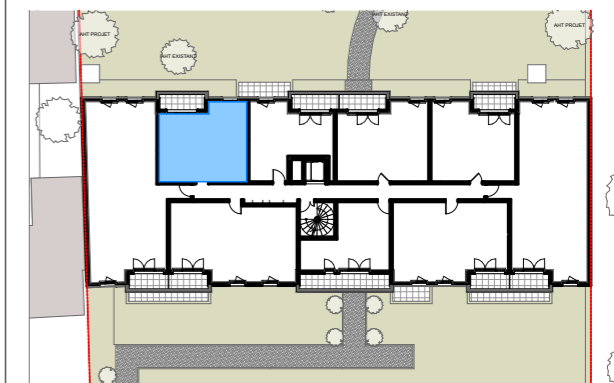

Quanim

33, rue du Docteur Roux - 75015 Paris
Tel : 01 75 43 74 50 - contact@quanim.fr

LE WINSTON

Deuil-la-Barre

RUE DES MORTEFONTAINES - DEUIL-LA-BARRE

N° Appartement :	D13
Type :	2 Pièces
Niveau :	1er étage
Exposition :	Nord

TABLEAU DE SURFACE (m²)

Entrée	1,77
Pièce de Réception	21,13
Chambre 01	12,04
SdE	4,89
WC	2,13

Surface Habitable Totale 41,96 m²

Balcon 4,97

Surface Privative Totale 46,93 m²