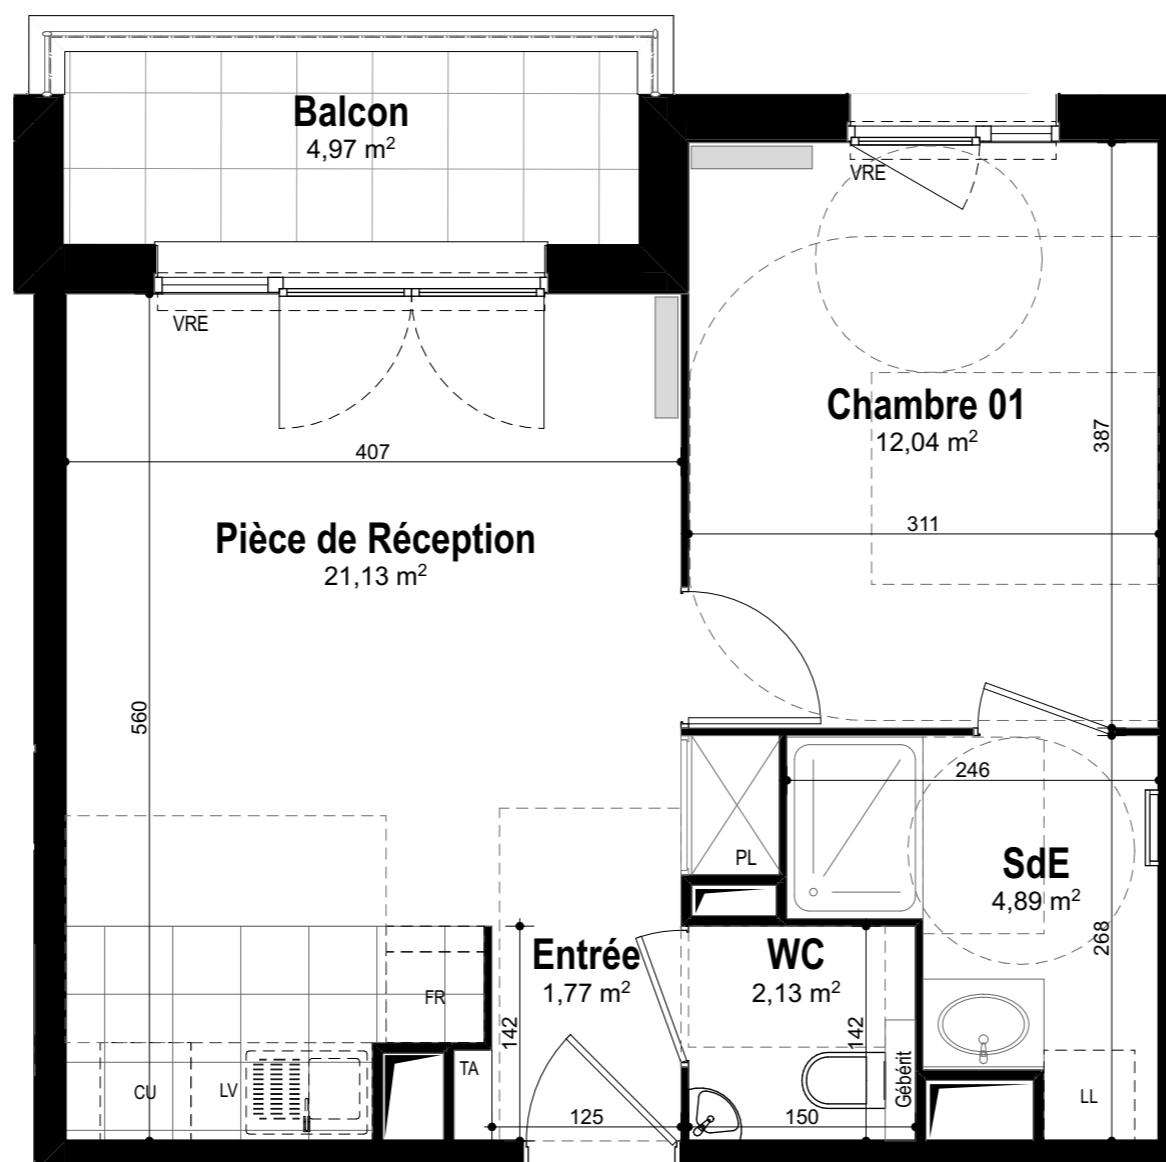

Quanim

33, rue du Docteur Roux - 75015 Paris
Tel : 01 75 43 74 50 - contact@quanim.fr

LE WINSTON

Deuil-la-Barre

RUE DES MORTEFONTAINES - DEUIL-LA-BARRE

N° Appartement :	D13
Type :	2 Pièces
Niveau :	1er étage
Exposition :	Nord

TABLEAU DE SURFACE (m²)

Entrée	1,77
Pièce de Réception	21,13
Chambre 01	12,04
SdE	4,89
WC	2,13

Surface Habitable Totale 41,96 m²

Balcon 4,97

Surface Privative Totale 46,93 m²

LEGENDE

-  : Fenêtre
-  : Porte fenêtre
-  : volet roulant électrique
-  : sèche serviette
-  : radiateur
-  : tableau électrique
-  : placard non fourni
-  : placard fourni
-  : gaine technique
-  : faux plafond ou soffite

Nota : Des modifications sont susceptibles d'être apportées à ce plan en fonction des nécessités techniques et réglementaires tant en ce qui concerne les dimensions libres que l'équipement. Les canalisations, barbacanes, descentes EP, trappes de visite sur les gaines techniques ne sont pas figurés sur les plans. Les surfaces indiquées sont approximatives. Les retombées, les faux-plafonds, les radiateurs et la dimension des gaines techniques ainsi que l'emplacement des équipements sont figurés à titre indicatif et pourront être modifiés pour des raisons techniques.