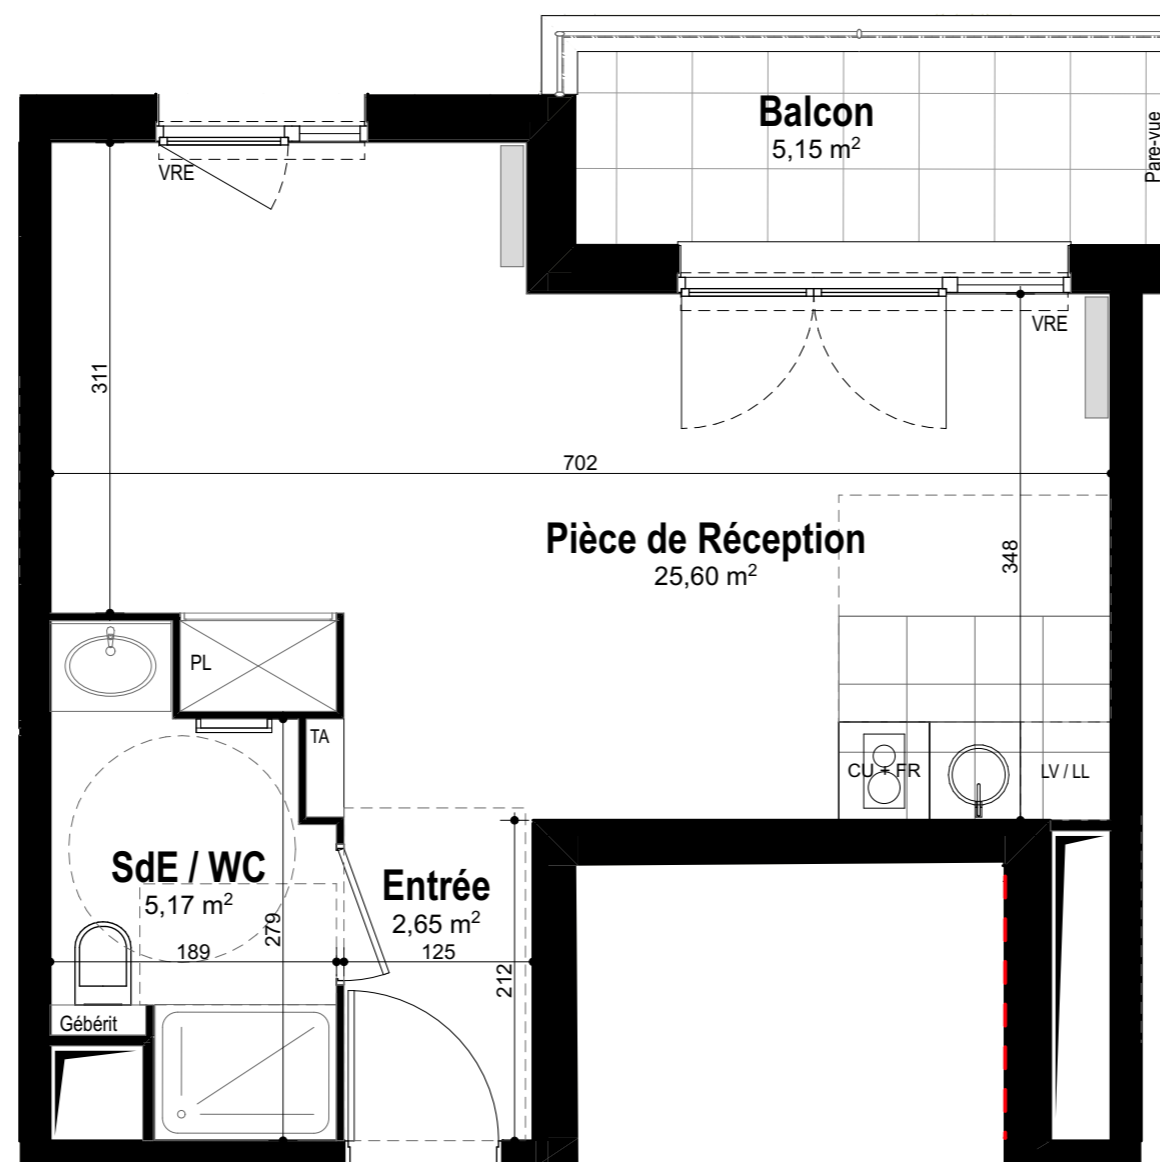

Quanim

33, rue du Docteur Roux - 75015 Paris
Tel : 01 75 43 74 50 - contact@quanim.fr

LE WINSTON

Deuil-la-Barre

RUE DES MORTEFONTAINES - DEUIL-LA-BARRE

N° Appartement :	D14
Type :	Studio
Niveau :	1er étage
Exposition :	Nord

TABLEAU DE SURFACE (m²)

Entrée	2,65
Pièce de Réception	25,60
SdE / WC	5,17
Surface Habitable Totale	33,42 m²
Balcon	5,15
Surface Privative Totale	38,57 m²

LEGENDE

-  : Fenêtre
-  : Porte fenêtre
-  : volet roulant électrique
-  : sèche serviette
-  : radiateur
-  : tableau électrique
-  : placard non fourni
-  : placard fourni
-  : gaine technique
-  : faux plafond ou soffite

Nota : Des modifications sont susceptibles d'être apportées à ce plan en fonction des nécessités techniques et réglementaires tant en ce qui concerne les dimensions libres que l'équipement. Les canalisations, barbacanes, descentes EP, trappes de visite sur les gaines techniques ne sont pas figurés sur les plans. Les surfaces indiquées sont approximatives. Les retombées, les faux-plafonds, les radiateurs et la dimension des gaines techniques ainsi que l'emplacement des équipements sont figurés à titre indicatif et pourront être modifiés pour des raisons techniques.