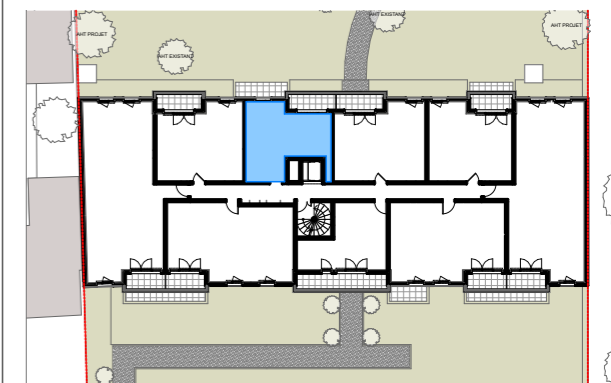

Quanim

33, rue du Docteur Roux - 75015 Paris
Tel : 01 75 43 74 50 - contact@quanim.fr

LE WINSTON

Deuil-la-Barre

RUE DES MORTEFONTAINES - DEUIL-LA-BARRE

N° Appartement :	D14
Type :	Studio
Niveau :	1er étage
Exposition :	Nord

TABLEAU DE SURFACE (m²)

Entrée	2,65
Pièce de Réception	25,60
SdE / WC	5,17
Surface Habitable Totale	33,42 m²
Balcon	5,15
Surface Privative Totale	38,57 m²