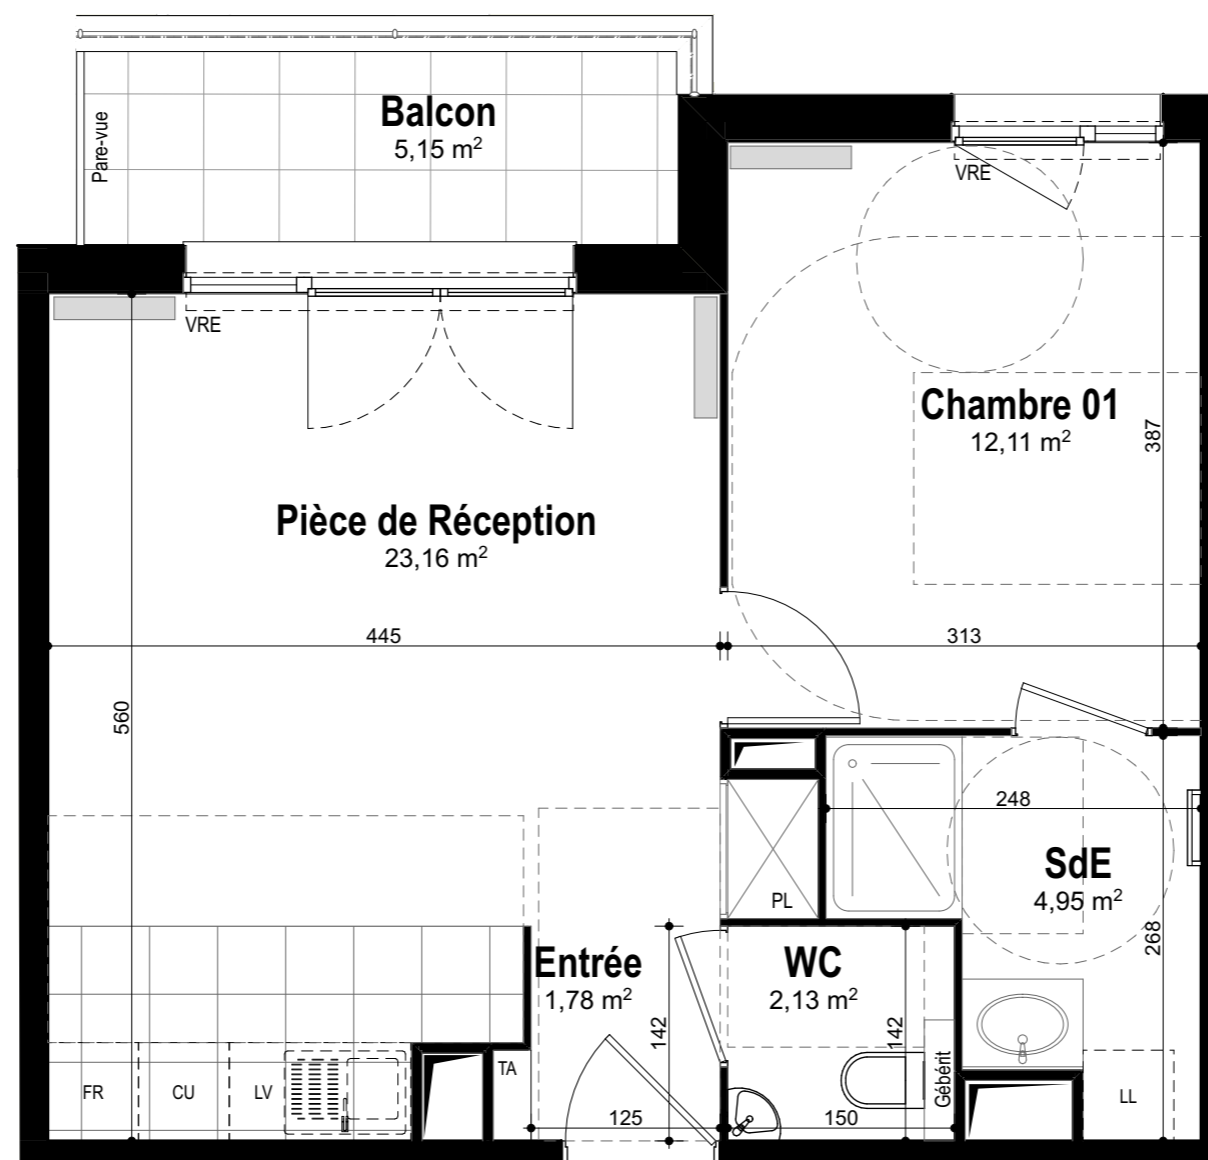

TABLEAU DE SURFACE (m²)

Entrée	1,78
Pièce de Réception	23,16
Chambre 01	12,11
SdE	4,95
WC	2,13

Surface Habitable Totale 44,13 m²

Balcon 5,15

Surface Privative Totale 49,28 m²

JA + We·A
Ateliers d'Architecture Associés

Date : 20 Juin 2022

Index A

LEGENDE

- : Fenêtre
- : Porte fenêtre
- : volet roulant électrique
- : sèche serviette
- : radiateur
- : tableau électrique
- : placard non fourni
- : placard fourni
- : gaine technique
- : faux plafond ou soffite

Nota : Des modifications sont susceptibles d'être apportées à ce plan en fonction des nécessités techniques et réglementaires tant en ce qui concerne les dimensions libres que l'équipement. Les canalisations, barbacanes, descentes EP, trappes de visite sur les gaines techniques ne sont pas figurés sur les plans. Les surfaces indiquées sont approximatives. Les retombées, les faux-plafonds, les radiateurs et la dimension des gaines techniques ainsi que l'emplacement des équipements sont figurés à titre indicatif et pourront être modifiés pour des raisons techniques.