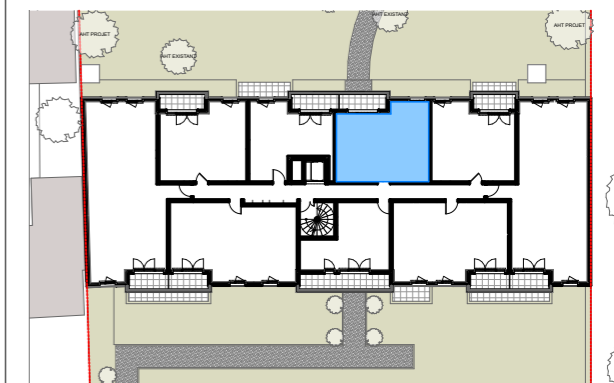

Quanim

33, rue du Docteur Roux - 75015 Paris
Tel : 01 75 43 74 50 - contact@quanim.fr

LE WINSTON

Deuil-la-Barre

RUE DES MORTEFONTAINES - DEUIL-LA-BARRE

N° Appartement :	D15
Type :	2 Pièces
Niveau :	1er étage
Exposition :	Nord

TABLEAU DE SURFACE (m²)

Entrée	1,78
Pièce de Réception	23,16
Chambre 01	12,11
SdE	4,95
WC	2,13

Surface Habitable Totale 44,13 m²

Balcon 5,15

Surface Privative Totale 49,28 m²

JA + We·A
Ateliers d'Architecture Associés

Date : 20 Juin 2022

Index A