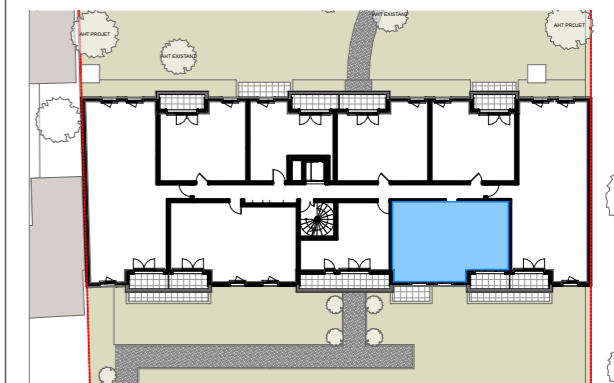

Quanim

33, rue du Docteur Roux - 75015 Paris
Tel : 01 75 43 74 50 - contact@quanim.fr

LE WINSTON

Deuil-la-Barre

RUE DES MORTEFONTAINES - DEUIL-LA-BARRE

N° Appartement :	D18
Type :	3 Pièces
Niveau :	1er étage
Exposition :	Sud

TABLEAU DE SURFACE (m²)

Entrée	3,75
Pièce de Réception	20,98
Chambre 01	12,36
Chambre 02	10,41
Dgt	3,08
SdB	4,92
WC	2,19

Surface Habitable Totale 57,69 m²

Balcon 4,29

Surface Privative Totale 61,98 m²