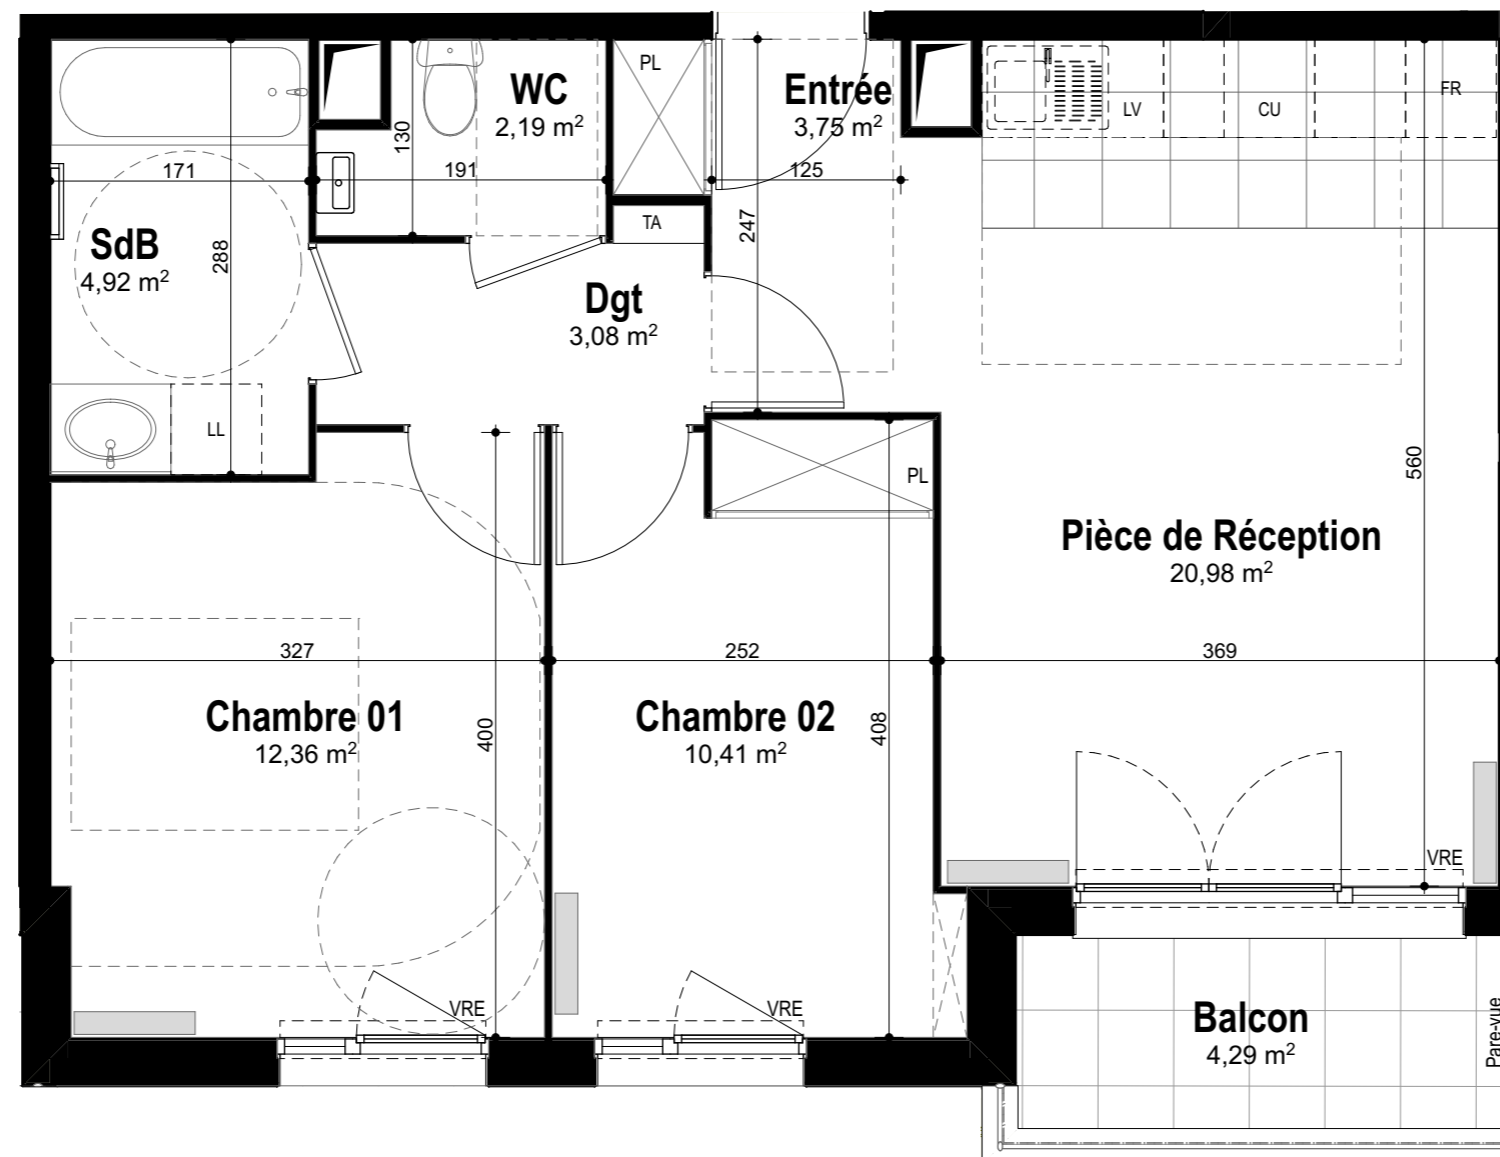

Quanim

33, rue du Docteur Roux - 75015 Paris
Tel : 01 75 43 74 50 - contact@quanim.fr

LE WINSTON

Deuil-la-Barre

RUE DES MORTEFONTAINES - DEUIL-LA-BARRE

N° Appartement :	D18
Type :	3 Pièces
Niveau :	1er étage
Exposition :	Sud

TABLEAU DE SURFACE (m²)

Entrée	3,75
Pièce de Réception	20,98
Chambre 01	12,36
Chambre 02	10,41
Dgt	3,08
SdB	4,92
WC	2,19

Surface Habitable Totale 57,69 m²

Balcon 4,29

Surface Privative Totale 61,98 m²

LEGENDE

Nota : Des modifications sont susceptibles d'être apportées à ce plan en fonction des nécessités techniques et réglementaires tant en ce qui concerne les dimensions libres que l'équipement. Les canalisations, barbacanes, descentes EP, trappes de visite sur les gaines techniques ne sont pas figurés sur les plans. Les surfaces indiquées sont approximatives. Les retombées, les faux-plafonds, les radiateurs et la dimension des gaines techniques ainsi que l'emplacement des équipements sont figurés à titre indicatif et pourront être modifiés pour des raisons techniques.