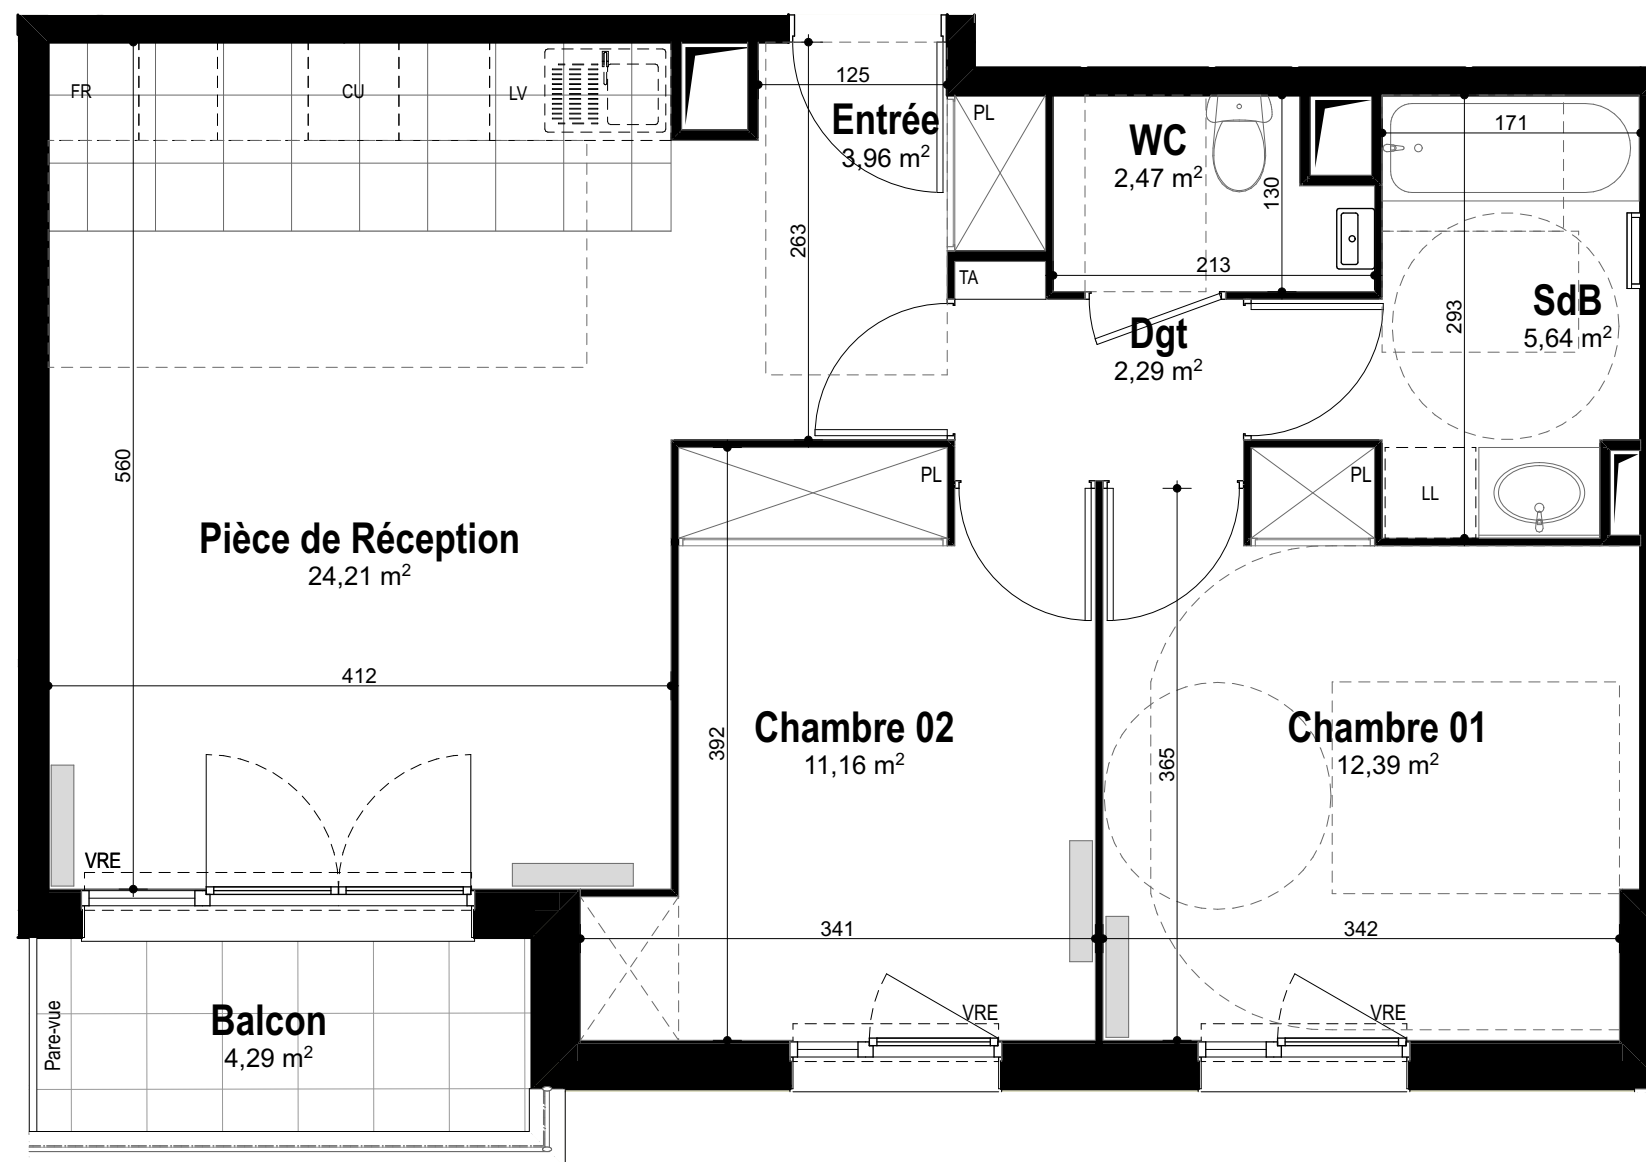

TABLEAU DE SURFACE (m²)

| | |
|--------------------|-------|
| Entrée | 3,96 |
| Pièce de Réception | 24,21 |
| Chambre 01 | 12,39 |
| Chambre 02 | 11,16 |
| Dgt | 2,29 |
| SdB | 5,64 |
| WC | 2,47 |

Surface Habitable Totale 62,12 m²

Balcon 4,29

Surface Privative Totale 66,41 m²

JA + We·A
Ateliers d'Architecture Associés

Date : 20 Juin 2022

Indice A

LEGENDE

- : Fenêtre
- : Porte fenêtre
- : volet roulant électrique
- : sèche serviette
- : radiateur
- : tableau électrique
- : placard non fourni
- : placard fourni
- : gaine technique
- : faux plafond ou soffite

Nota : Des modifications sont susceptibles d'être apportées à ce plan en fonction des nécessités techniques et réglementaires tant en ce qui concerne les dimensions libres que l'équipement. Les canalisations, barbacanes, descentes EP, trappes de visite sur les gaines techniques ne sont pas figurés sur les plans. Les surfaces indiquées sont approximatives. Les retombées, les faux-plafonds, les radiateurs et la dimension des gaines techniques ainsi que l'emplacement des équipements sont figurés à titre indicatif et pourront être modifiés pour des raisons techniques.