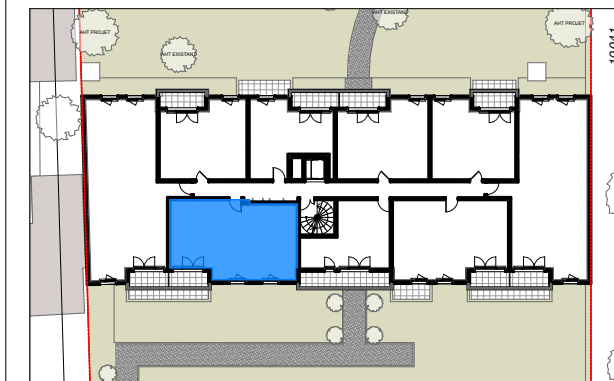

Quanim

33, rue du Docteur Roux - 75015 Paris
Tel : 01 75 43 74 50 - contact@quanim.fr

LE WINSTON

Deuil-la-Barre

RUE DES MORTEFONTAINES - DEUIL-LA-BARRE

N° Appartement :	D21
Type :	3 Pièces
Niveau :	2ème étage
Exposition :	Sud

TABLEAU DE SURFACE (m²)

Entrée	3,96
Pièce de Réception	24,21
Chambre 01	12,39
Chambre 02	11,16
Dgt	2,29
SdB	5,64
WC	2,47

Surface Habitable Totale 62,12 m²

Balcon 4,29

Surface Privative Totale 66,41 m²

JA + We·A
Ateliers d'Architecture Associés

Date : 20 Juin 2022

Indice A