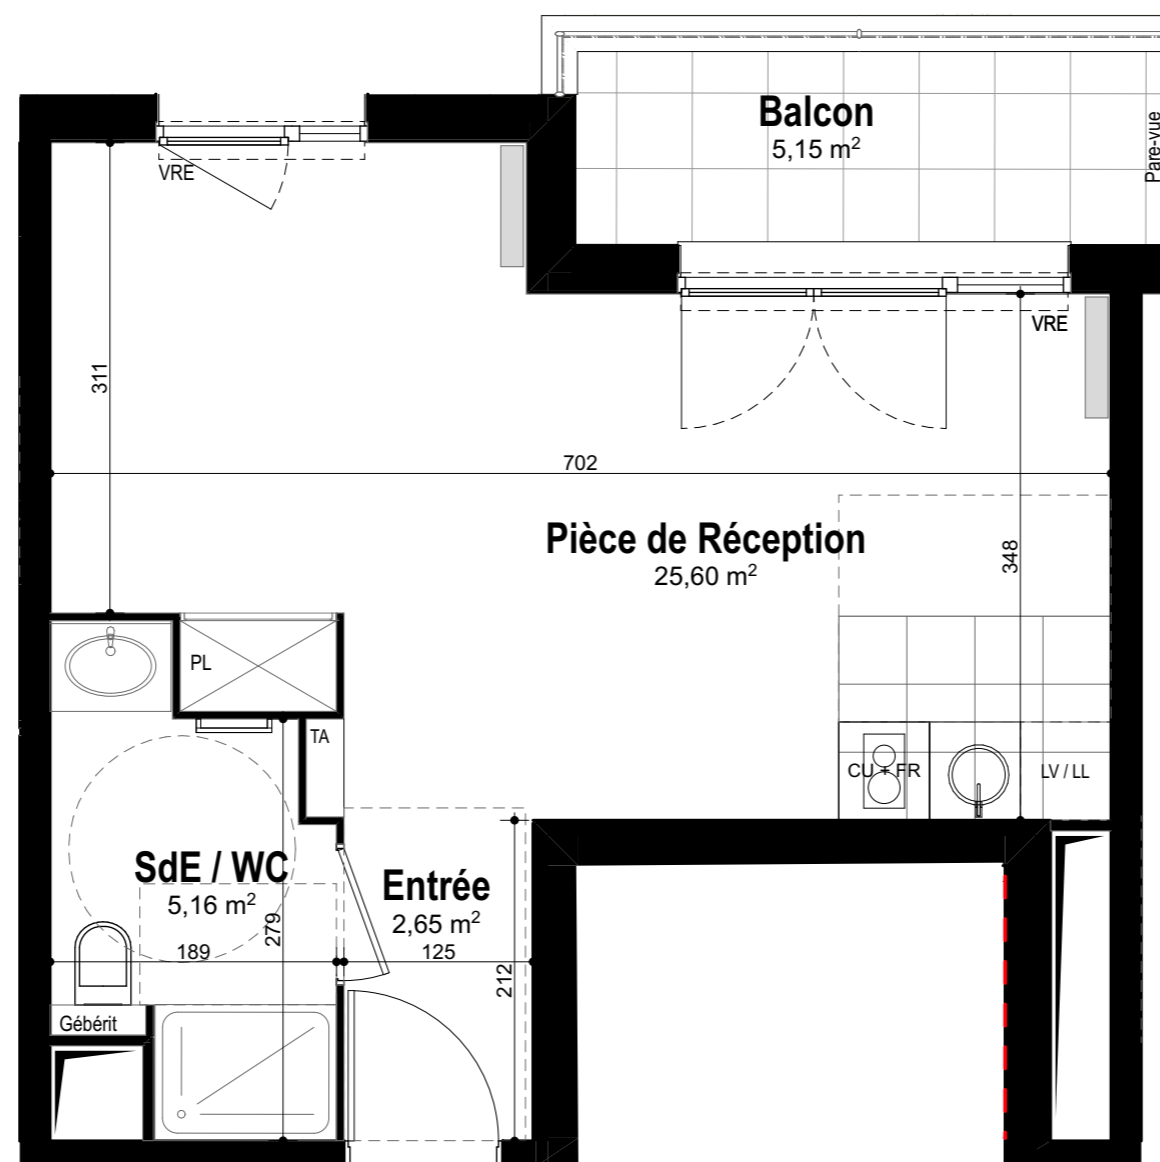

Quanim

33, rue du Docteur Roux - 75015 Paris
Tel : 01 75 43 74 50 - contact@quanim.fr

LE WINSTON

Deuil-la-Barre

RUE DES MORTEFONTAINES - DEUIL-LA-BARRE

N° Appartement :	D24
Type :	Studio
Niveau :	2ème étage
Exposition :	Nord

TABLEAU DE SURFACE (m²)

Entrée	2,65
Pièce de Réception	25,60
SdE / WC	5,16
Surface Habitable Totale	33,41 m²
Balcon	5,15
Surface Privative Totale	38,56 m²

LEGENDE

- : Fenêtre
- : Porte fenêtre
- : volet roulant électrique
- : sèche serviette
- : radiateur
- : tableau électrique
- : placard non fourni
- : placard fourni
- : gaine technique
- : faux plafond ou soffite

Nota : Des modifications sont susceptibles d'être apportées à ce plan en fonction des nécessités techniques et réglementaires tant en ce qui concerne les dimensions libres que l'équipement. Les canalisations, barbacanes, descentes EP, trappes de visite sur les gaines techniques ne sont pas figurés sur les plans. Les surfaces indiquées sont approximatives. Les retombées, les faux-plafonds, les radiateurs et la dimension des gaines techniques ainsi que l'emplacement des équipements sont figurés à titre indicatif et pourront être modifiés pour des raisons techniques.