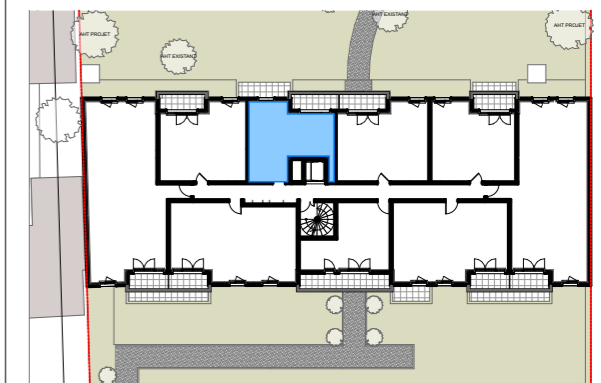

Quanim

33, rue du Docteur Roux - 75015 Paris
Tel : 01 75 43 74 50 - contact@quanim.fr

LE WINSTON

Deuil-la-Barre

RUE DES MORTEFONTAINES - DEUIL-LA-BARRE

N° Appartement :	D24
Type :	Studio
Niveau :	2ème étage
Exposition :	Nord

TABLEAU DE SURFACE (m²)

Entrée	2,65
Pièce de Réception	25,60
SdE / WC	5,16
Surface Habitable Totale	33,41 m²
Balcon	5,15
Surface Privative Totale	38,56 m²