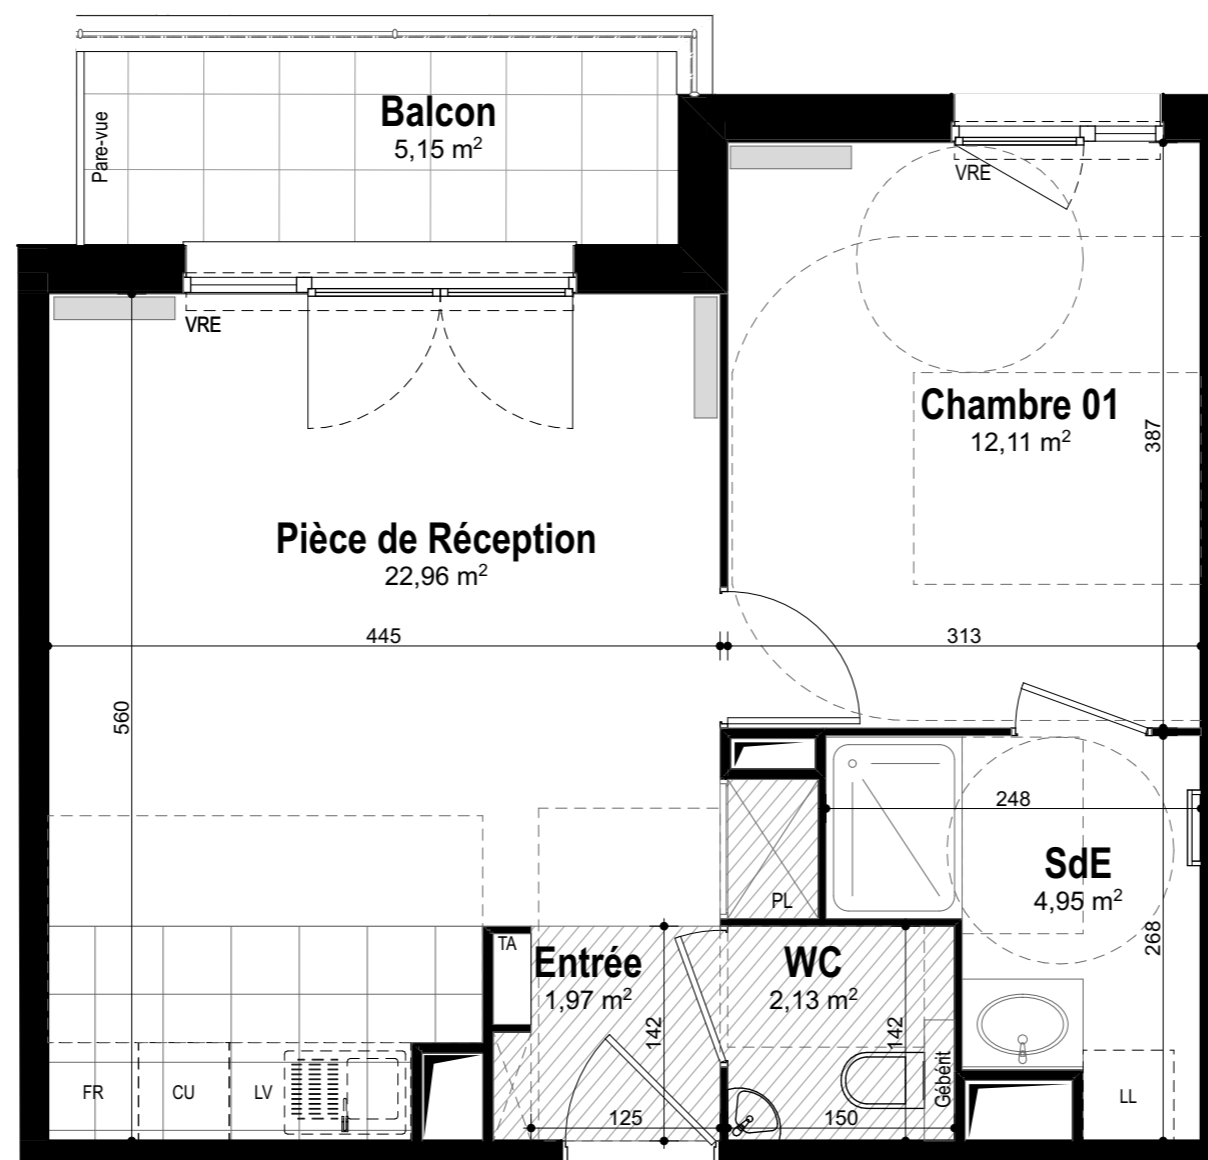

TABLEAU DE SURFACE (m²)

Entrée	1,97
Pièce de Réception	22,96
Chambre 01	12,11
SdE	4,95
WC	2,13

Surface Habitable Totale 44,12 m²

Balcon 5,15

Surface Privative Totale 49,27 m²

JA + We·A
Ateliers d'Architecture Associés

Date : 20 Juin 2022

Indice A

LEGENDE

- : Fenêtre
- : Porte fenêtre
- : volet roulant électrique
- : sèche serviette
- : radiateur
- : tableau électrique
- : placard non fourni
- : placard fourni
- : gaine technique
- : faux plafond ou soffite

Nota : Des modifications sont susceptibles d'être apportées à ce plan en fonction des nécessités techniques et réglementaires tant en ce qui concerne les dimensions libres que l'équipement. Les canalisations, barbacanes, descentes EP, trappes de visite sur les gaines techniques ne sont pas figurés sur les plans. Les surfaces indiquées sont approximatives. Les retombées, les faux-plafonds, les radiateurs et la dimension des gaines techniques ainsi que l'emplacement des équipements sont figurés à titre indicatif et pourront être modifiés pour des raisons techniques.