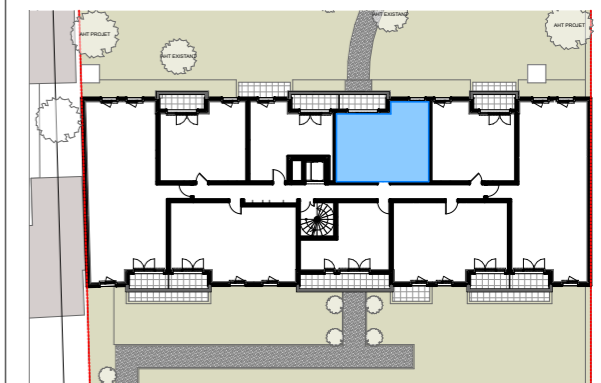

Quanim

33, rue du Docteur Roux - 75015 Paris
Tel : 01 75 43 74 50 - contact@quanim.fr

LE WINSTON

Deuil-la-Barre

RUE DES MORTEFONTAINES - DEUIL-LA-BARRE

N° Appartement :	D25
Type :	2 Pièces
Niveau :	2ème étage
Exposition :	Nord

TABLEAU DE SURFACE (m²)

Entrée	1,97
Pièce de Réception	22,96
Chambre 01	12,11
SdE	4,95
WC	2,13

Surface Habitable Totale 44,12 m²

Balcon 5,15

Surface Privative Totale 49,27 m²

JA + We·A
Ateliers d'Architecture Associés

Date : 20 Juin 2022

Indice A