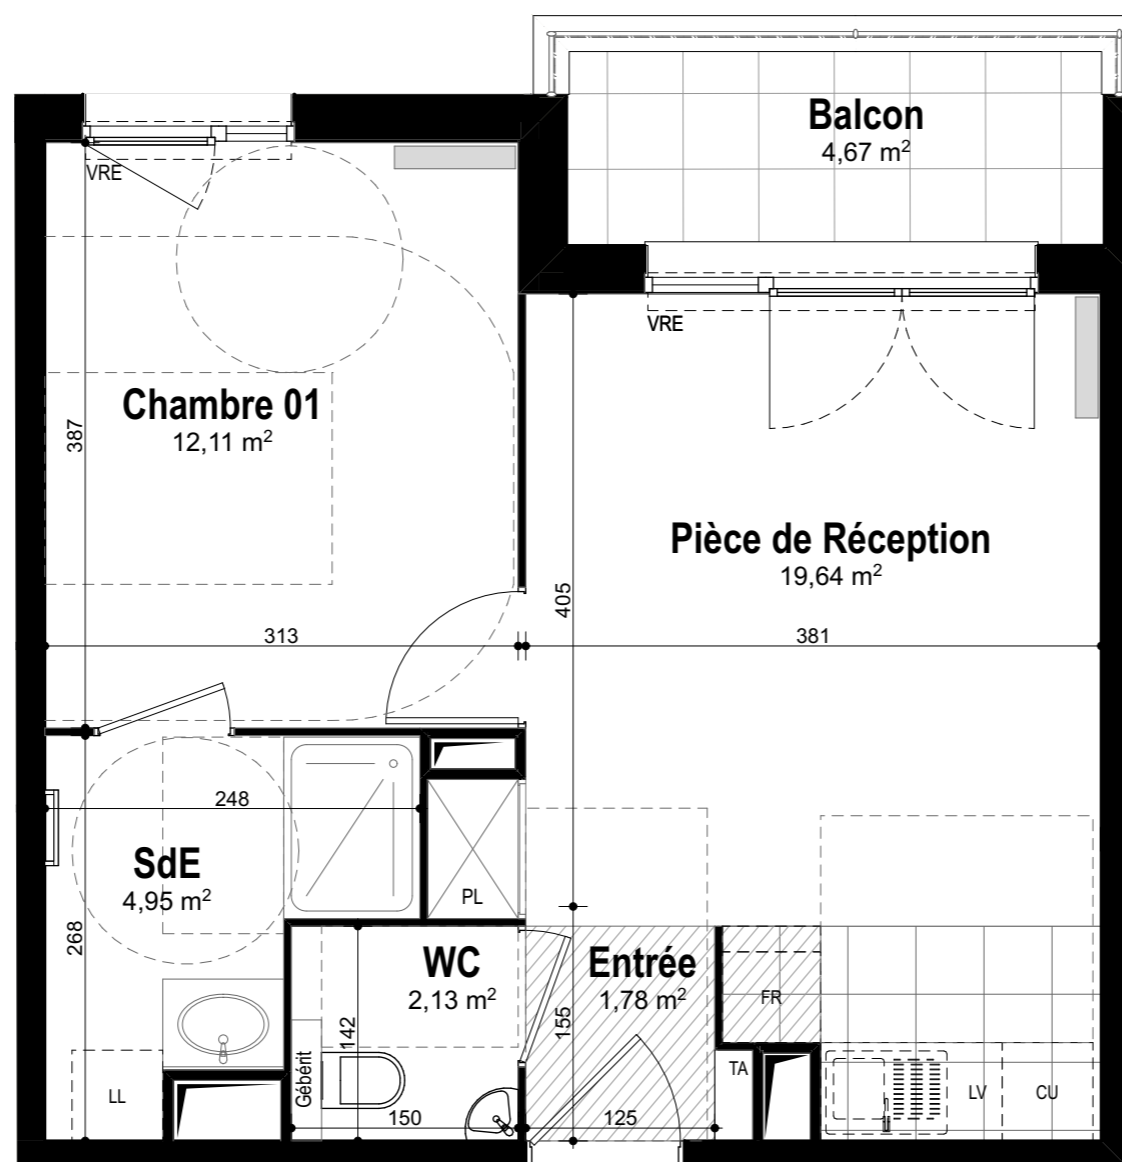

Quanim

33, rue du Docteur Roux - 75015 Paris
Tel : 01 75 43 74 50 - contact@quanim.fr

LE WINSTON

Deuil-la-Barre

RUE DES MORTEFONTAINES - DEUIL-LA-BARRE

N° Appartement :	D26
Type :	2 Pièces
Niveau :	2ème étage
Exposition :	Nord

TABLEAU DE SURFACE (m²)

Entrée	1,78
Pièce de Réception	19,64
Chambre 01	12,11
SdE	4,95
WC	2,13

Surface Habitable Totale 40,61 m²

Balcon 4,67

Surface Privative Totale 45,28 m²

LEGENDE

-  : Fenêtre
-  : Porte fenêtre
-  : volet roulant électrique
-  : sèche serviette
-  : radiateur
-  : tableau électrique
-  : placard non fourni
-  : placard fourni
-  : gaine technique
-  : faux plafond ou soffite

Nota : Des modifications sont susceptibles d'être apportées à ce plan en fonction des nécessités techniques et réglementaires tant en ce qui concerne les dimensions libres que l'équipement. Les canalisations, barbacanes, descentes EP, trappes de visite sur les gaines techniques ne sont pas figurés sur les plans. Les surfaces indiquées sont approximatives. Les retombées, les faux-plafonds, les radiateurs et la dimension des gaines techniques ainsi que l'emplacement des équipements sont figurés à titre indicatif et pourront être modifiés pour des raisons techniques.