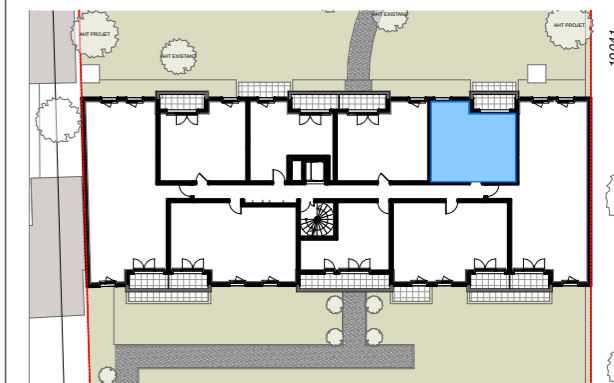

Quanim

33, rue du Docteur Roux - 75015 Paris
Tel : 01 75 43 74 50 - contact@quanim.fr

LE WINSTON

Deuil-la-Barre

RUE DES MORTEFONTAINES - DEUIL-LA-BARRE

N° Appartement :	D26
Type :	2 Pièces
Niveau :	2ème étage
Exposition :	Nord

TABLEAU DE SURFACE (m²)

Entrée	1,78
Pièce de Réception	19,64
Chambre 01	12,11
SdE	4,95
WC	2,13

Surface Habitable Totale 40,61 m²

Balcon 4,67

Surface Privative Totale 45,28 m²