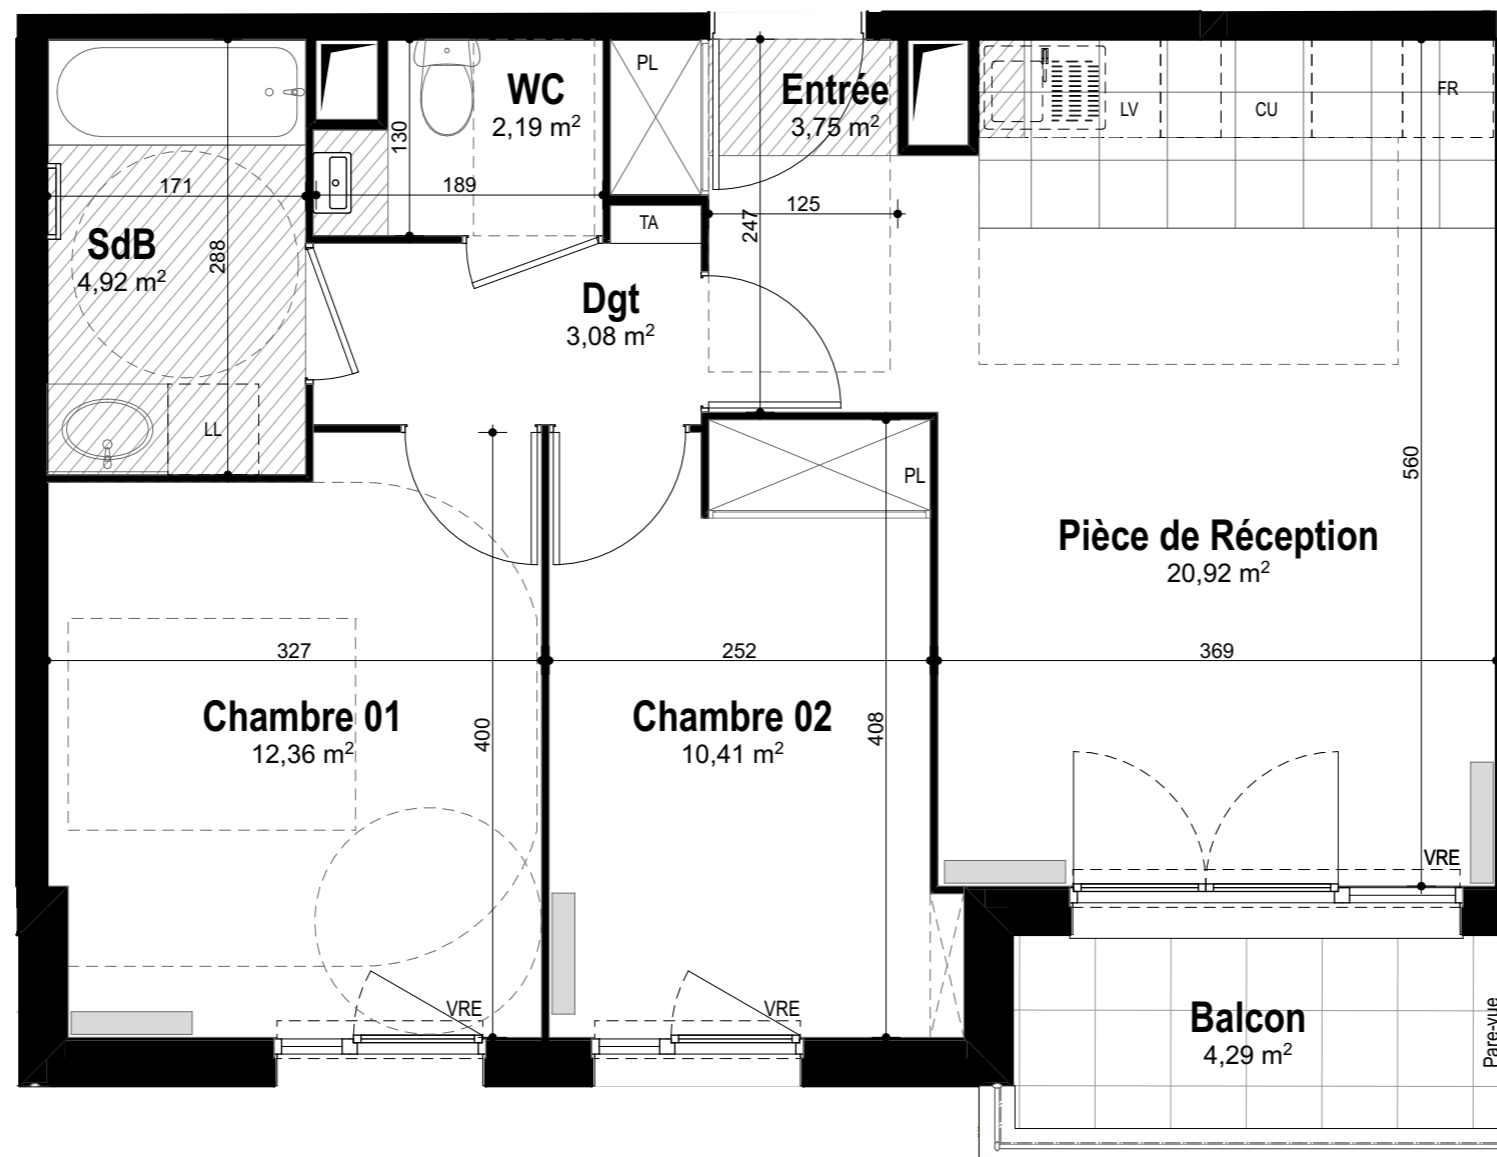

Quanim

33, rue du Docteur Roux - 75015 Paris
Tel : 01 75 43 74 50 - contact@quanim.fr

LE WINSTON

Deuil-la-Barre

RUE DES MORTEFONTAINES - DEUIL-LA-BARRE

N° Appartement :	D28
Type :	3 Pièces
Niveau :	2ème étage
Exposition :	Sud

TABLEAU DE SURFACE (m²)

Entrée	3,75
Pièce de Réception	20,92
Chambre 01	12,36
Chambre 02	10,41
Dgt	3,08
SdB	4,92
WC	2,19

Surface Habitable Totale 57,63 m²

Balcon 4,29

Surface Privative Totale 61,92 m²

LEGENDE

Nota : Des modifications sont susceptibles d'être apportées à ce plan en fonction des nécessités techniques et réglementaires tant en ce qui concerne les dimensions libres que l'équipement. Les canalisations, barbacanes, descentes EP, trappes de visite sur les gaines techniques ne sont pas figurés sur les plans. Les surfaces indiquées sont approximatives. Les retombées, les faux-plafonds, les radiateurs et la dimension des gaines techniques ainsi que l'emplacement des équipements sont figurés à titre indicatif et pourront être modifiés pour des raisons techniques.