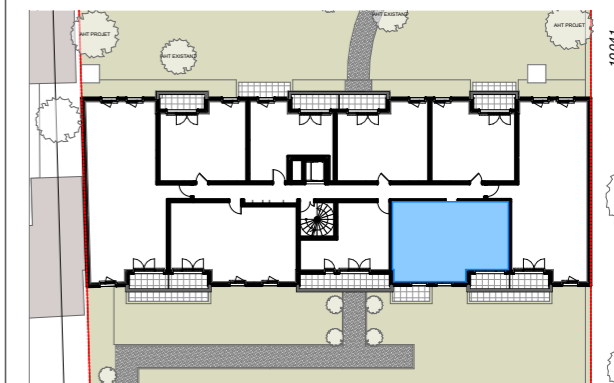

Quanim

33, rue du Docteur Roux - 75015 Paris
Tel : 01 75 43 74 50 - contact@quanim.fr

LE WINSTON

Deuil-la-Barre

RUE DES MORTEFONTAINES - DEUIL-LA-BARRE

N° Appartement :	D28
Type :	3 Pièces
Niveau :	2ème étage
Exposition :	Sud

TABLEAU DE SURFACE (m²)

Entrée	3,75
Pièce de Réception	20,92
Chambre 01	12,36
Chambre 02	10,41
Dgt	3,08
SdB	4,92
WC	2,19

Surface Habitable Totale 57,63 m²

Balcon 4,29

Surface Privative Totale 61,92 m²