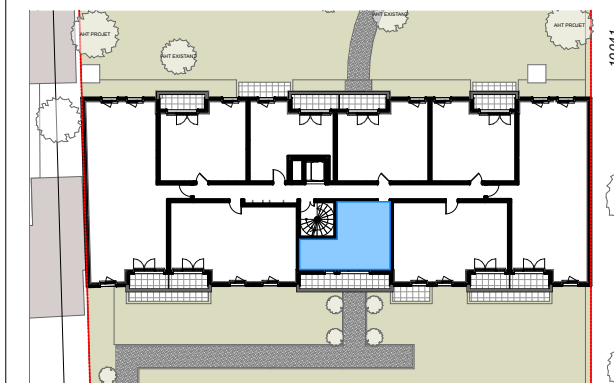

Quanim

33, rue du Docteur Roux - 75015 Paris
Tel : 01 75 43 74 50 - contact@quanim.fr

LE WINSTON

Deuil-la-Barre

RUE DES MORTEFONTAINES - DEUIL-LA-BARRE

N° Appartement :	D29
Type :	Studio
Niveau :	2ème étage
Exposition :	Sud

TABLEAU DE SURFACE (m²)

Entrée	3,22
Pièce de Réception	22,59
SdE	5,43

Surface Habitable Totale 31,24 m²

Balcon 9,78

Surface Privative Totale 41,02 m²