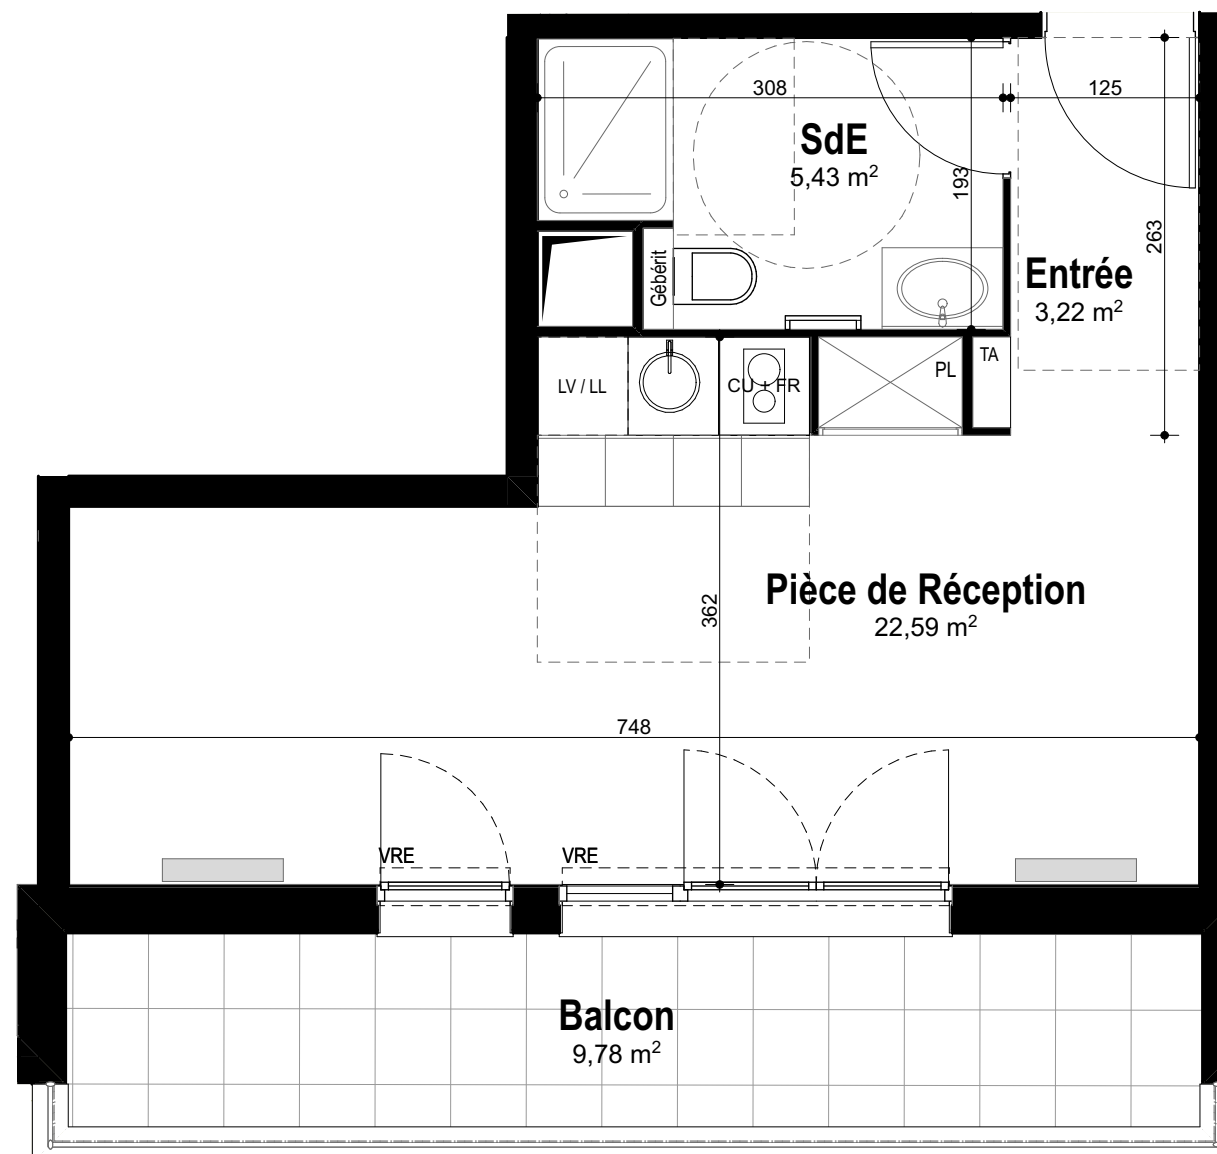

Quanim

33, rue du Docteur Roux - 75015 Paris
Tel : 01 75 43 74 50 - contact@quanim.fr

LE WINSTON

Deuil-la-Barre

RUE DES MORTEFONTAINES - DEUIL-LA-BARRE

N° Appartement :	D29
Type :	Studio
Niveau :	2ème étage
Exposition :	Sud

TABLEAU DE SURFACE (m²)

Entrée	3,22
Pièce de Réception	22,59
SdE	5,43

Surface Habitable Totale 31,24 m²

Balcon 9,78

Surface Privative Totale 41,02 m²

LEGENDE

- : Fenêtre
- : Porte fenêtre
- : volet roulant électrique
- : sèche serviette
- : radiateur
- : tableau électrique
- : placard non fourni
- : placard fourni
- : gaine technique
- : faux plafond ou soffite

Nota : Des modifications sont susceptibles d'être apportées à ce plan en fonction des nécessités techniques et réglementaires tant en ce qui concerne les dimensions libres que l'équipement. Les canalisations, barbacanes, descentes EP, trappes de visite sur les gaines techniques ne sont pas figurés sur les plans. Les surfaces indiquées sont approximatives. Les retombées, les faux-plafonds, les radiateurs et la dimension des gaines techniques ainsi que l'emplacement des équipements sont figurés à titre indicatif et pourront être modifiés pour des raisons techniques.