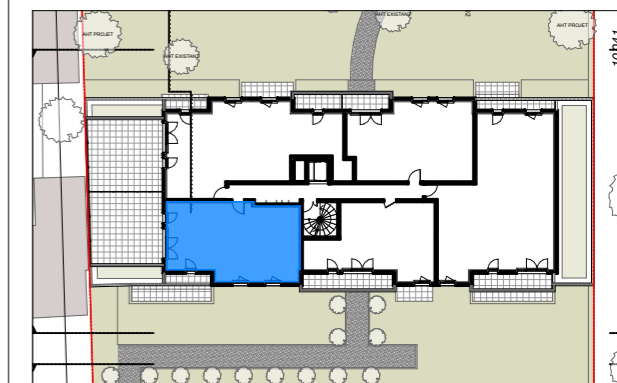

Quanim

33, rue du Docteur Roux - 75015 Paris
Tel : 01 75 43 74 50 - contact@quanim.fr

LE WINSTON

Deuil-la-Barre

RUE DES MORTEFONTAINES - DEUIL-LA-BARRE

N° Appartement :	D31
Type :	3 Pièces
Niveau :	3ème étage
Exposition :	Sud et Ouest

TABLEAU DE SURFACE (m²)

Entrée	3,96
Pièce de Réception	26,89
Chambre 01	12,39
Chambre 02	11,16
Dgt	2,29
SdB	5,64
WC	2,47

Surface Habitable Totale 64,80 m²

Balcon 3,10

Terrasse 31,28

Surface Privative Totale 99,18 m²