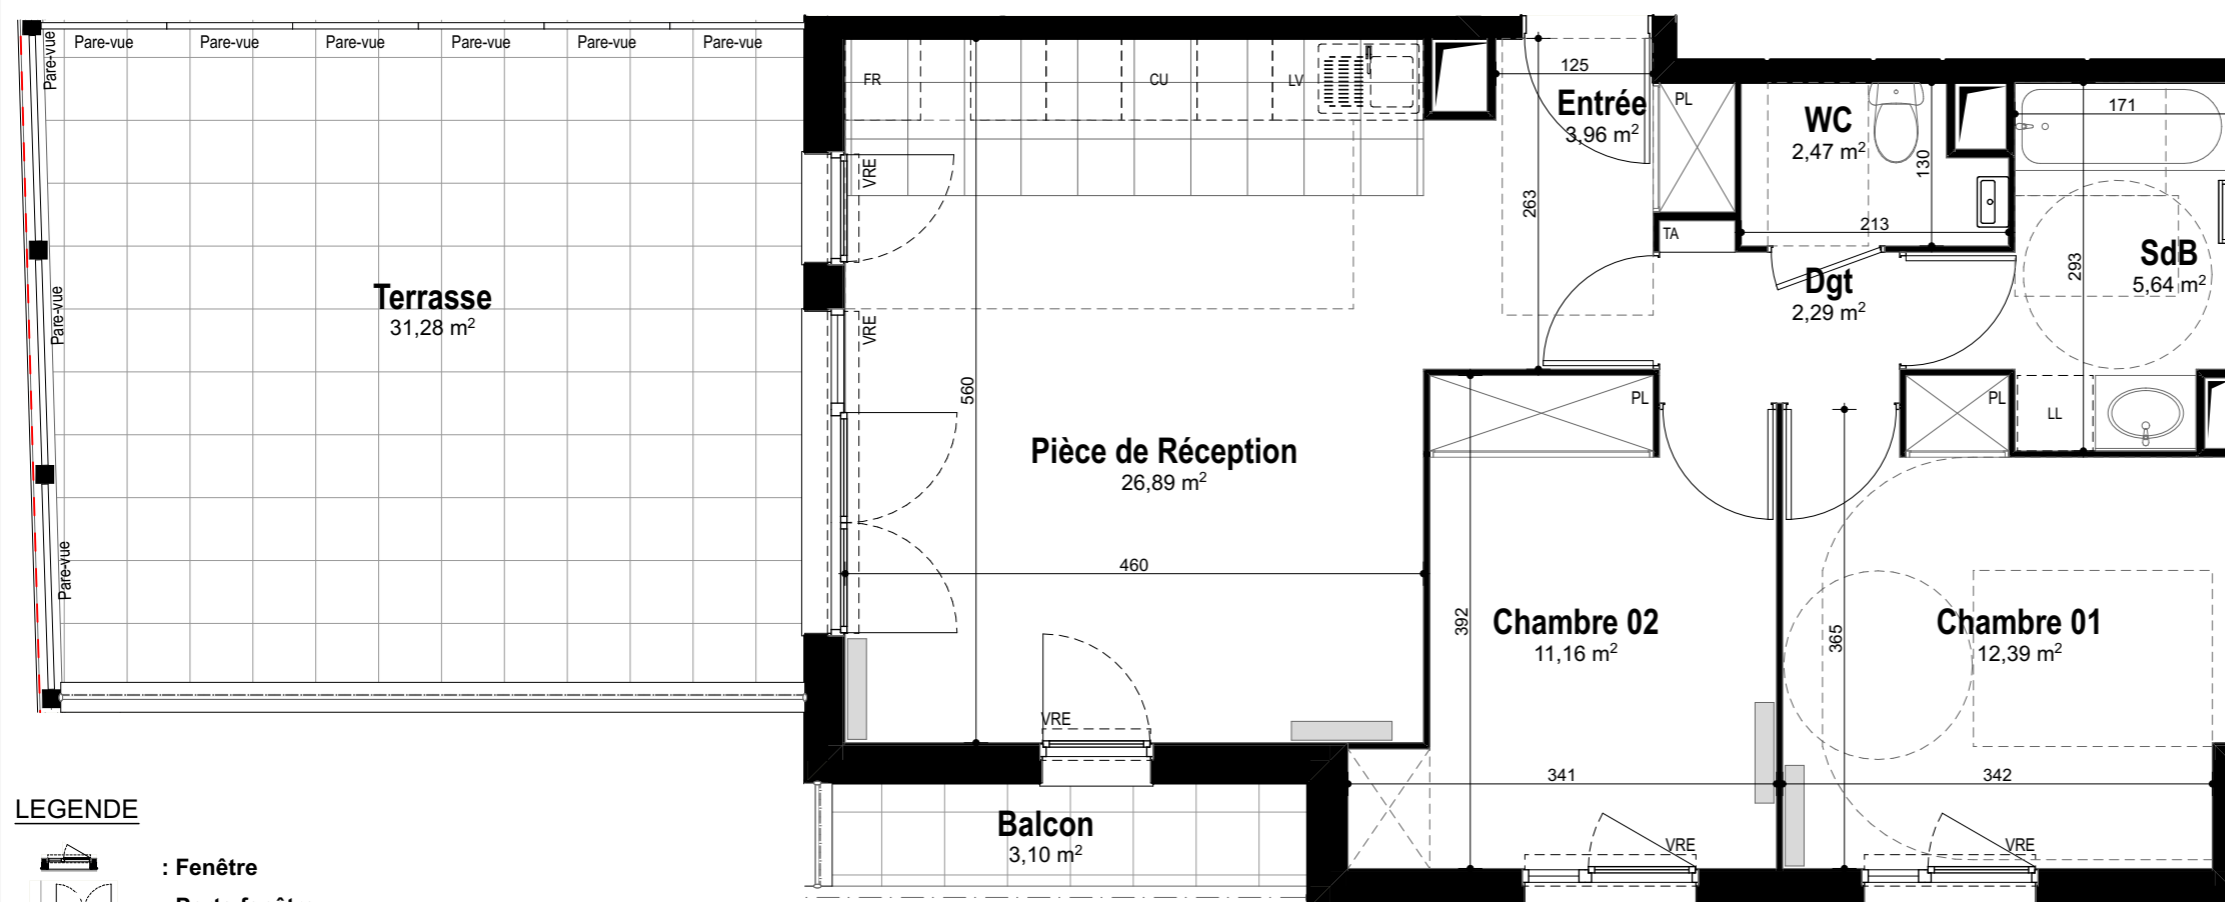

TABLEAU DE SURFACE (m²)

Entrée	3,96
Pièce de Réception	26,89
Chambre 01	12,39
Chambre 02	11,16
Dgt	2,29
SdB	5,64
WC	2,47

Surface Habitable Totale 64,80 m²

Balcon 3,10

Terrasse 31,28

Surface Privative Totale 99,18 m²

LEGENDE

- : Fenêtre
- : Porte fenêtre
- : volet roulant électrique
- : sèche serviette
- : radiateur
- : tableau électrique
- : placard non fourni
- : placard fourni
- : gaine technique
- : faux plafond ou soffite

Nota : Des modifications sont susceptibles d'être apportées à ce plan en fonction des nécessités techniques et réglementaires tant en ce qui concerne les dimensions libres que l'équipement. Les canalisations, barbacanes, descentes EP, trappes de visite sur les gaines techniques ne sont pas figurés sur les plans. Les surfaces indiquées sont approximatives. Les retombées, les faux-plafonds, les radiateurs et la dimension des gaines techniques ainsi que l'emplacement des équipements sont figurés à titre indicatif et pourront être modifiés pour des raisons techniques.