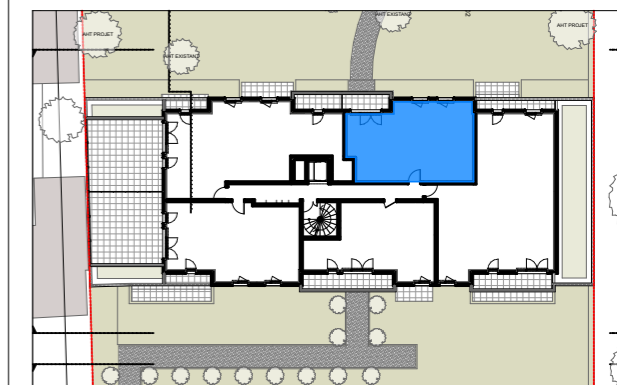

## LE WINSTON

Deuil-la-Barre

RUE DES MORTEFONTAINES - DEUIL-LA-BARRE

|                  |            |
|------------------|------------|
| N° Appartement : | D33        |
| Type :           | 3 Pièces   |
| Niveau :         | 3ème étage |
| Exposition :     | Nord       |

### TABLEAU DE SURFACE (m<sup>2</sup>)

|                    |       |
|--------------------|-------|
| Entrée             | 3,53  |
| Pièce de Réception | 24,74 |
| Chambre 01         | 12,34 |
| Chambre 02         | 11,10 |
| Dgt                | 3,12  |
| SdB                | 4,83  |
| WC                 | 2,19  |