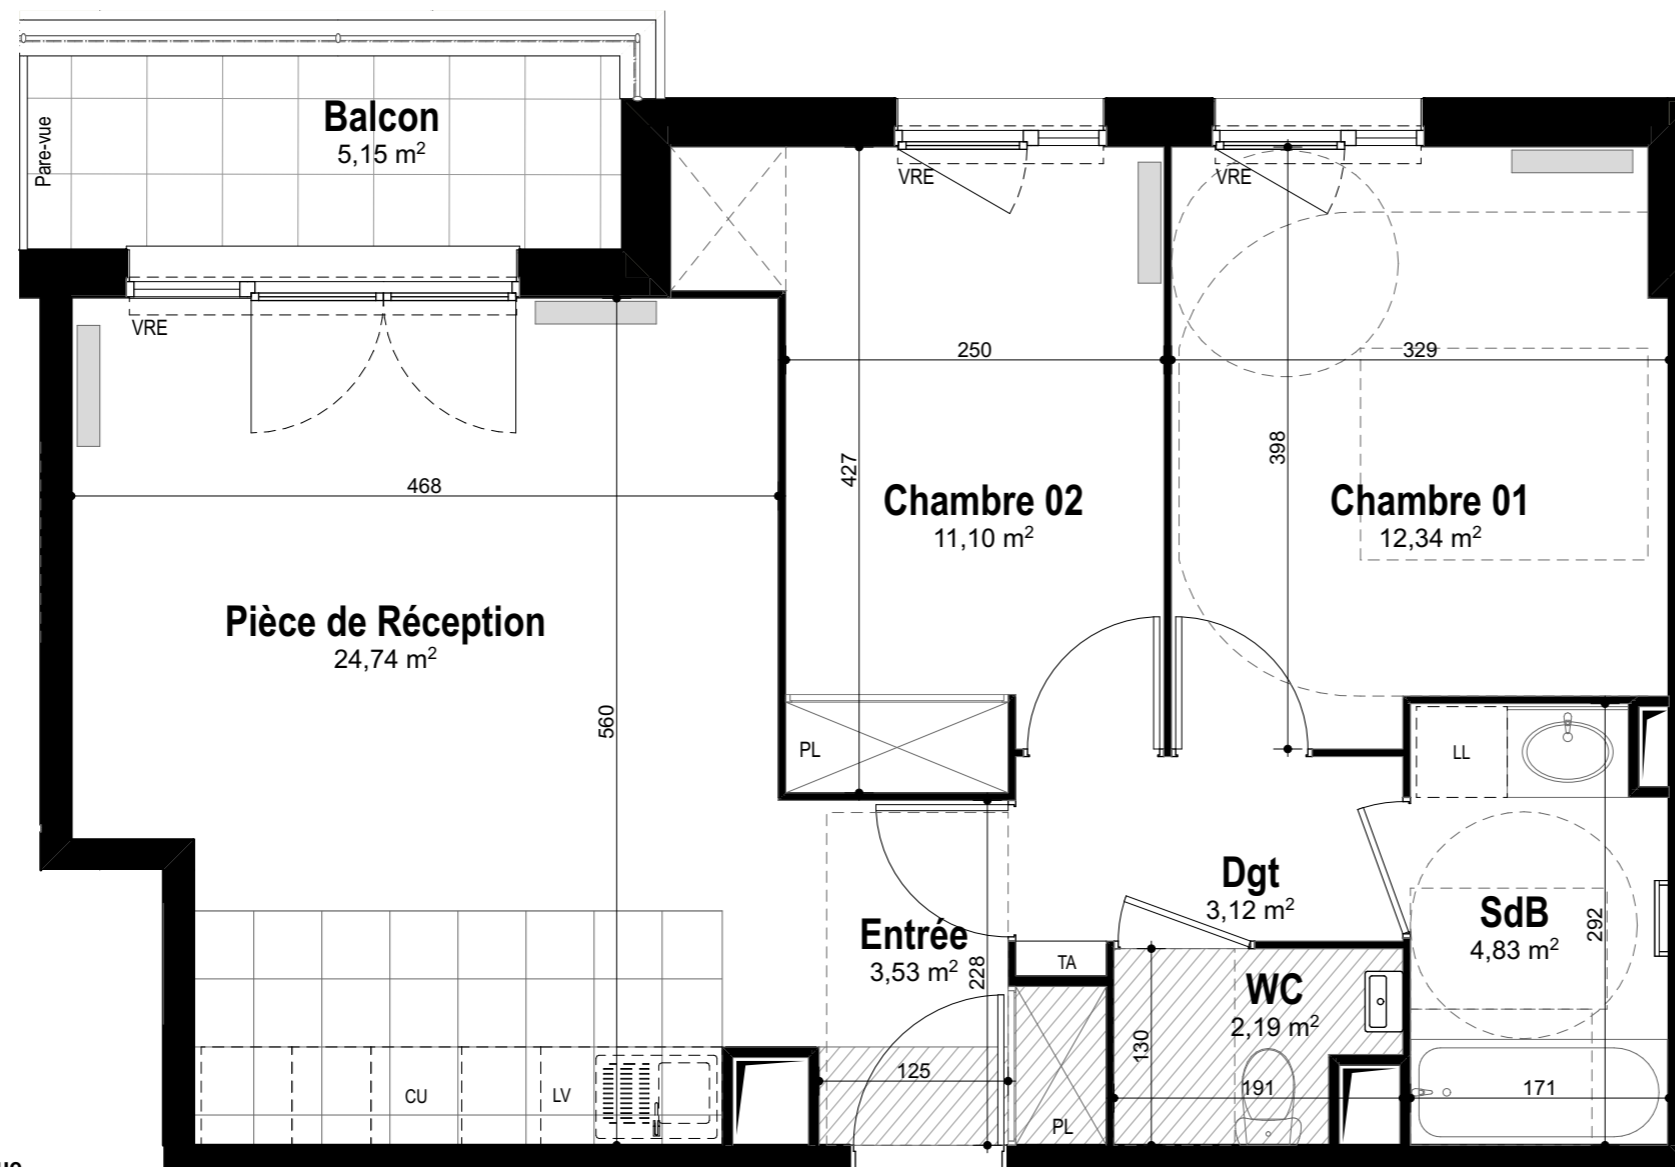

## LE WINSTON

Deuil-la-Barre

RUE DES MORTEFONTAINES - DEUIL-LA-BARRE

|                  |            |
|------------------|------------|
| N° Appartement : | D33        |
| Type :           | 3 Pièces   |
| Niveau :         | 3ème étage |
| Exposition :     | Nord       |

### TABLEAU DE SURFACE (m<sup>2</sup>)

|                    |       |
|--------------------|-------|
| Entrée             | 3,53  |
| Pièce de Réception | 24,74 |
| Chambre 01         | 12,34 |
| Chambre 02         | 11,10 |
| Dgt                | 3,12  |
| SdB                | 4,83  |
| WC                 | 2,19  |

**Surface Habitable Totale 61,85 m<sup>2</sup>**

Balcon 5,15

**Surface Privative Totale 67,00 m<sup>2</sup>**