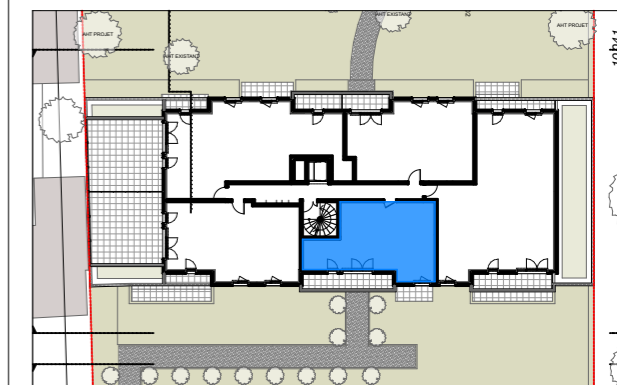

## LE WINSTON

Deuil-la-Barre

RUE DES MORTEFONTAINES - DEUIL-LA-BARRE

N° Appartement :	<b>D35</b>
Type :	<b>2 Pièces</b>
Niveau :	<b>3ème étage</b>
Exposition :	<b>Sud</b>

### TABLEAU DE SURFACE (m<sup>2</sup>)

Entrée	1,56
Pièce de Réception	31,04
Chambre 01	13,23
SdE	4,99
WC	2,18
<b>Surface Habitable Totale</b>	<b>53,00 m<sup>2</sup></b>
Balcon	9,78
<b>Surface Privative Totale</b>	<b>62,78 m<sup>2</sup></b>