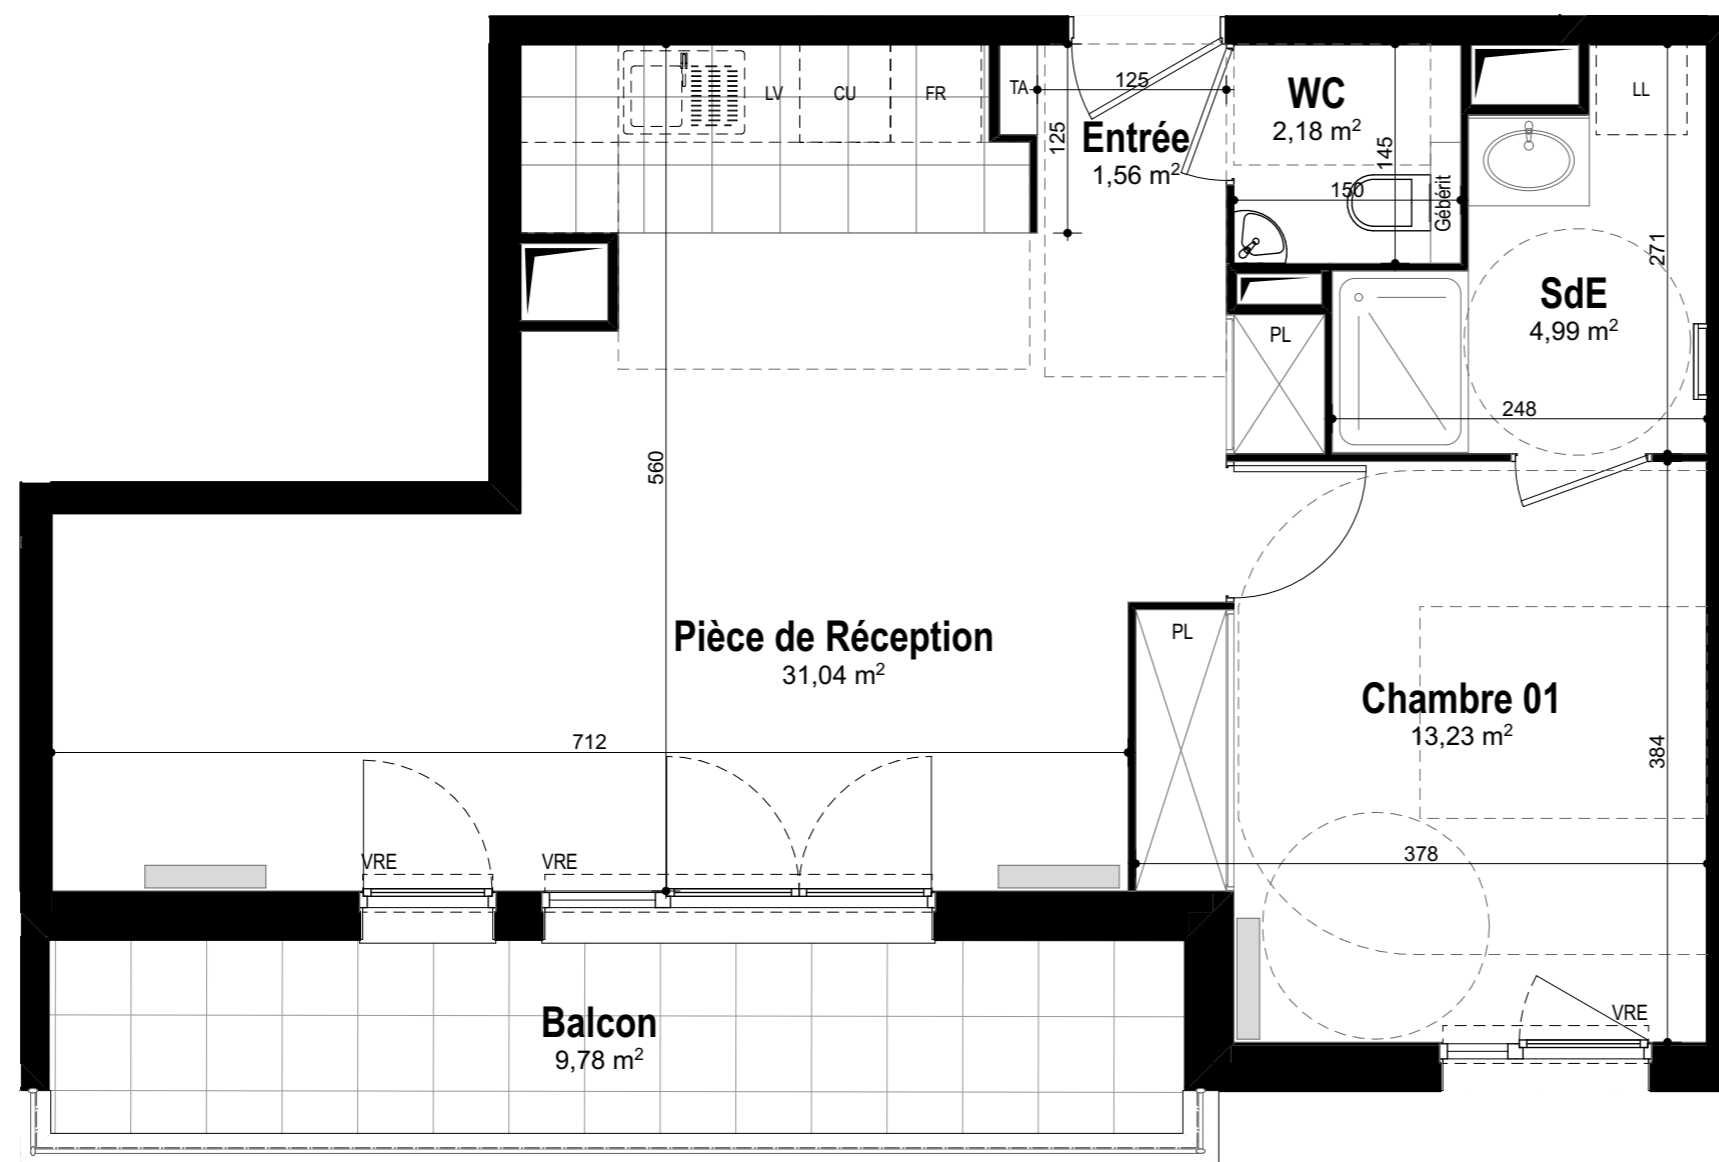

## LE WINSTON

Deuil-la-Barre

RUE DES MORTEFONTAINES - DEUIL-LA-BARRE

N° Appartement :	<b>D35</b>
Type :	<b>2 Pièces</b>
Niveau :	<b>3ème étage</b>
Exposition :	<b>Sud</b>

### TABLEAU DE SURFACE (m<sup>2</sup>)

Entrée	1,56
Pièce de Réception	31,04
Chambre 01	13,23
SdE	4,99
WC	2,18
<b>Surface Habitable Totale</b>	<b>53,00 m<sup>2</sup></b>
Balcon	9,78
<b>Surface Privative Totale</b>	<b>62,78 m<sup>2</sup></b>

### LEGENDE

- : Fenêtre
- : Porte fenêtre
- : volet roulant électrique
- : sèche serviette
- : radiateur
- : tableau électrique
- : placard non fourni
- : placard fourni
- : gaine technique
- : faux plafond ou soffite

Nota : Des modifications sont susceptibles d'être apportées à ce plan en fonction des nécessités techniques et réglementaires tant en ce qui concerne les dimensions libres que l'équipement. Les canalisations, barbacanes, descentes EP, trappes de visite sur les gaines techniques ne sont pas figurés sur les plans. Les surfaces indiquées sont approximatives. Les retombées, les faux-plafonds, les radiateurs et la dimension des gaines techniques ainsi que l'emplacement des équipements sont figurés à titre indicatif et pourront être modifiés pour des raisons techniques.