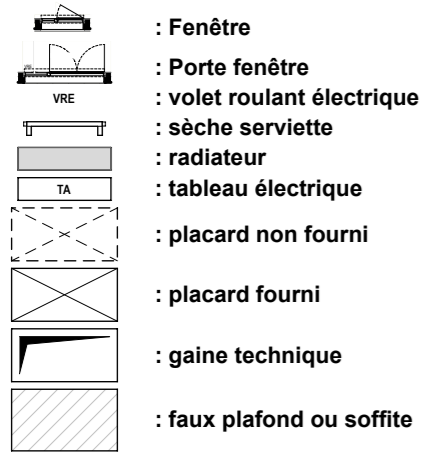

LEGENDE

Quanim

33, rue du Docteur Roux - 75015 Paris
Tel : 01 75 43 74 50 - contact@quanim.fr