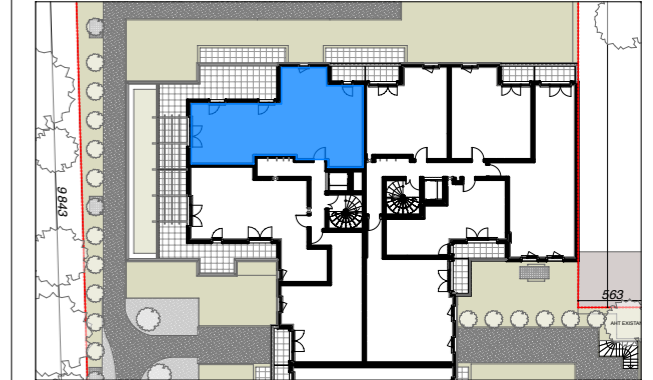

LEGENDE

Quanim

33, rue du Docteur Roux - 75015 Paris
Tel : 01 75 43 74 50 - contact@quanim.fr

LE
WINSTON
Deuil-la-Barre

RUE DES MORTEFONTAINES - DEUIL-LA-BARRE

N° Appartement :	B33
Type :	4 Pièces
Niveau :	3ème étage
Exposition :	Ouest et Nord

TABLEAU DE SURFACE (m²)	
Entrée	6,25
Pièce de Réception	26,07
Chambre 01	13,21
Chambre 02	10,97
Chambre 03	9,42
Dgt	4,08
SdB	6,16
SdE	2,31
WC	2,13

Surface Habitable Totale	80,60 m²
Balcon	3,76
Terrasse	35,81
Surface Privative Totale	120,17 m²

Nota : Des modifications sont susceptibles d'être apportées à ce plan en fonction des nécessités techniques et réglementaires tant en ce qui concerne les dimensions libres que l'équipement. Les canalisations, barbacanes, descentes EP, trappes de visite sur les gaines techniques ne sont pas figurés sur les plans. Les surfaces indiquées sont approximatives. Les retombées, les faux-plafonds, les radiateurs et la dimension des gaines techniques ainsi que l'emplacement des équipements sont figurés à titre indicatif et pourront être modifiés pour des raisons techniques.