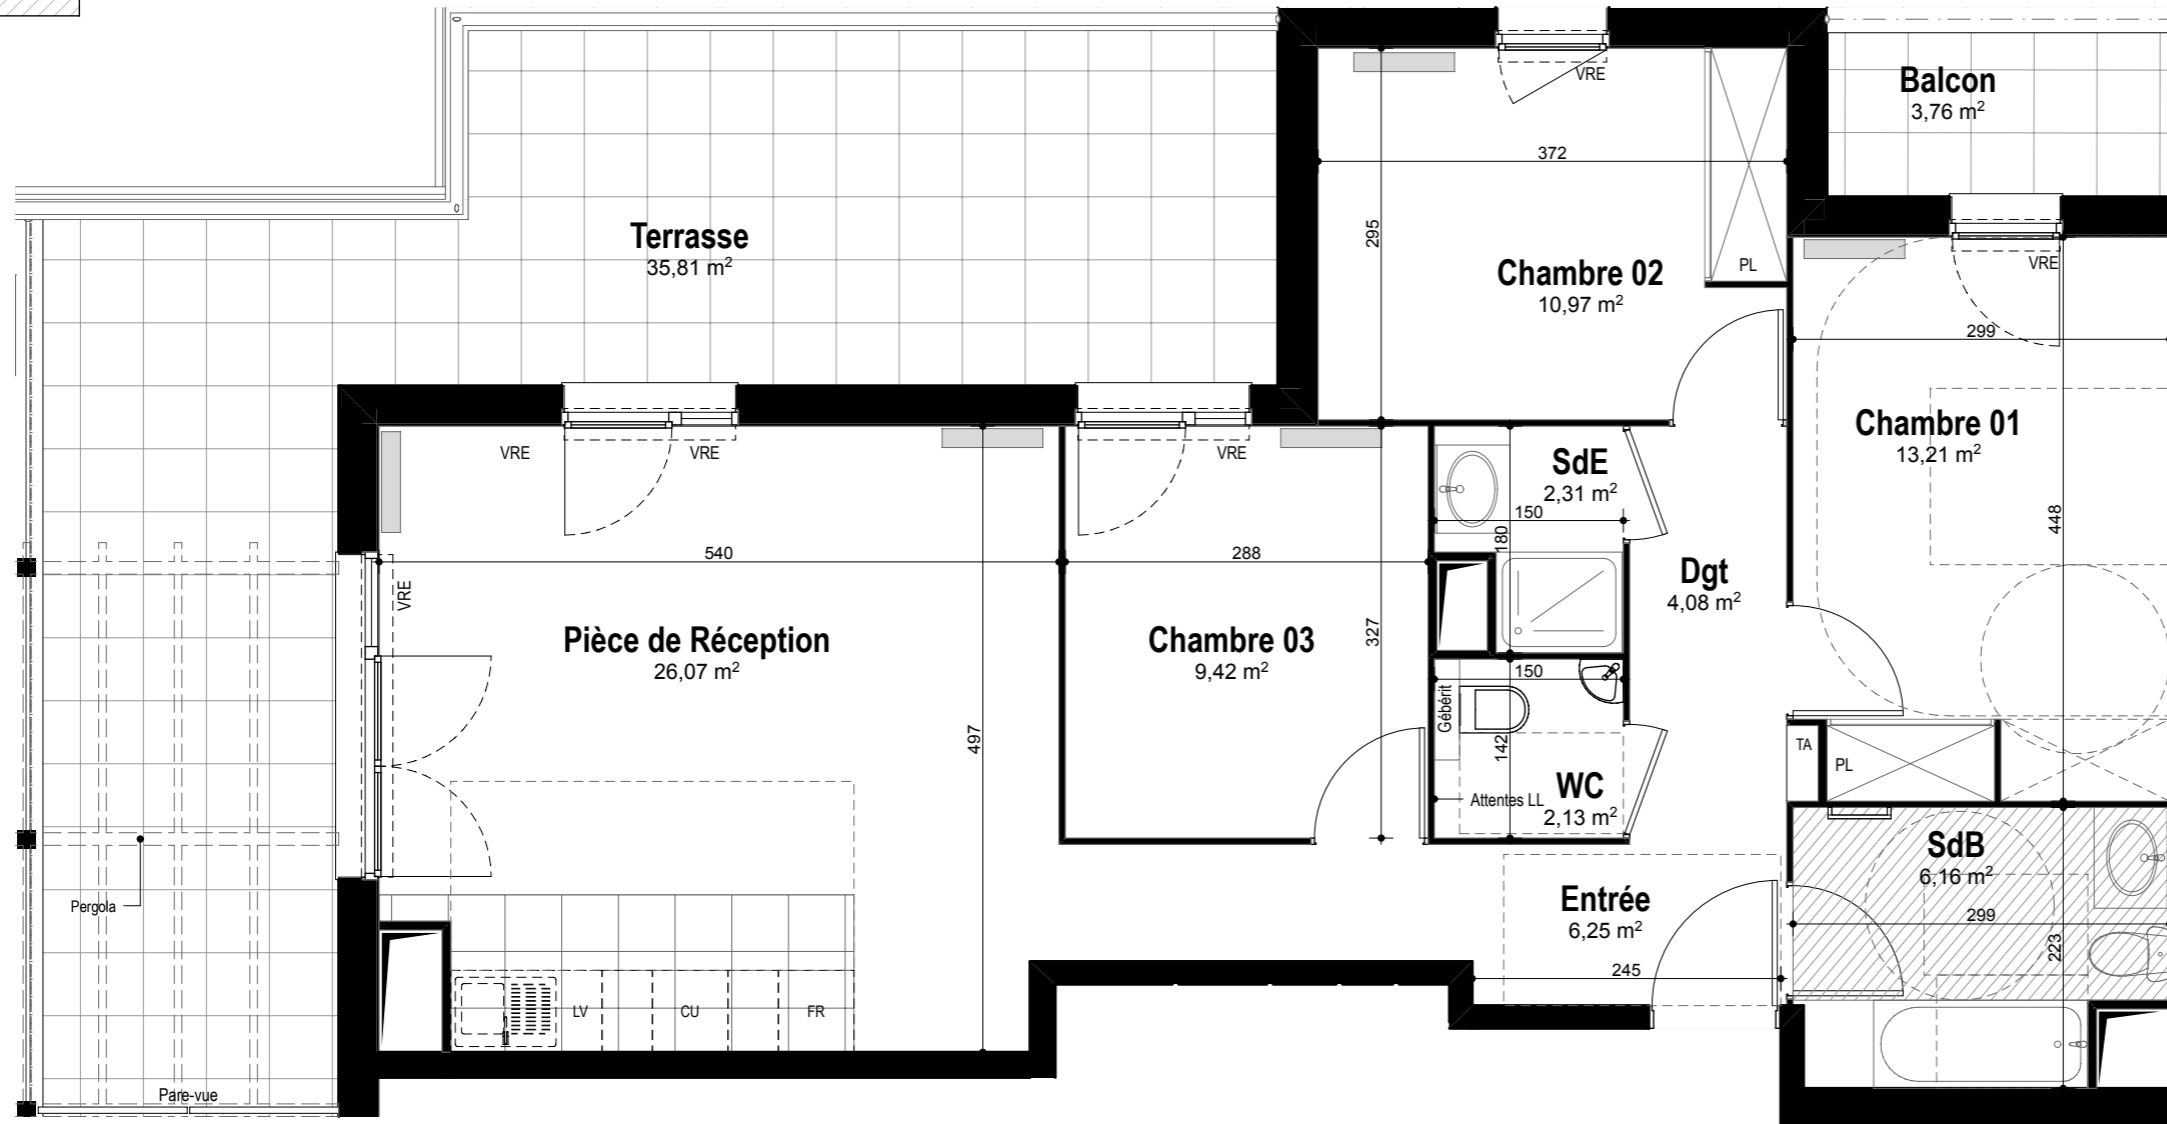

LEGENDE

Quanim

33, rue du Docteur Roux - 75015 Paris
Tel : 01 75 43 74 50 - contact@quanim.fr

LE
WINSTON
Deuil-la-Barre

RUE DES MORTEFONTAINES - DEUIL-LA-BARRE

N° Appartement :	B33
Type :	4 Pièces
Niveau :	3ème étage
Exposition :	Ouest et Nord

TABLEAU DE SURFACE (m²)	
Entrée	6,25
Pièce de Réception	26,07
Chambre 01	13,21
Chambre 02	10,97
Chambre 03	9,42
Dgt	4,08
SdB	6,16
SdE	2,31
WC	2,13

Surface Habitable Totale	80,60 m²
Balcon	3,76
Terrasse	35,81
Surface Privative Totale	120,17 m²

Nota : Des modifications sont susceptibles d'être apportées à ce plan en fonction des nécessités techniques et réglementaires tant en ce qui concerne les dimensions libres que l'équipement. Les canalisations, barbacanes, descentes EP, trappes de visite sur les gaines techniques ne sont pas figurés sur les plans. Les surfaces indiquées sont approximatives. Les retombées, les faux-plafonds, les radiateurs et la dimension des gaines techniques ainsi que l'emplacement des équipements sont figurés à titre indicatif et pourront être modifiés pour des raisons techniques.