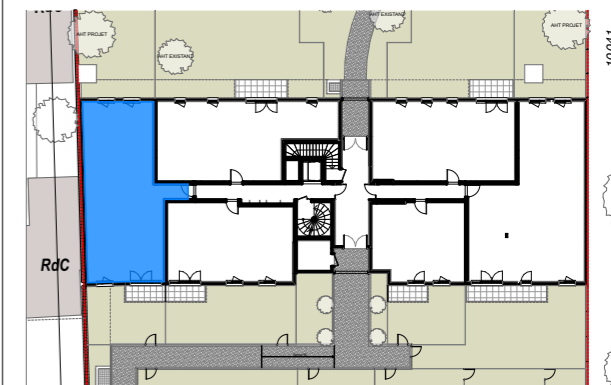

Quanim

33, rue du Docteur Roux - 75015 Paris
Tel : 01 75 43 74 50 - contact@quanim.fr

LE **49 CAUCHOIX**
Deuil-la-Barre

RUE CAUCHOIX - DEUIL-LA-BARRE