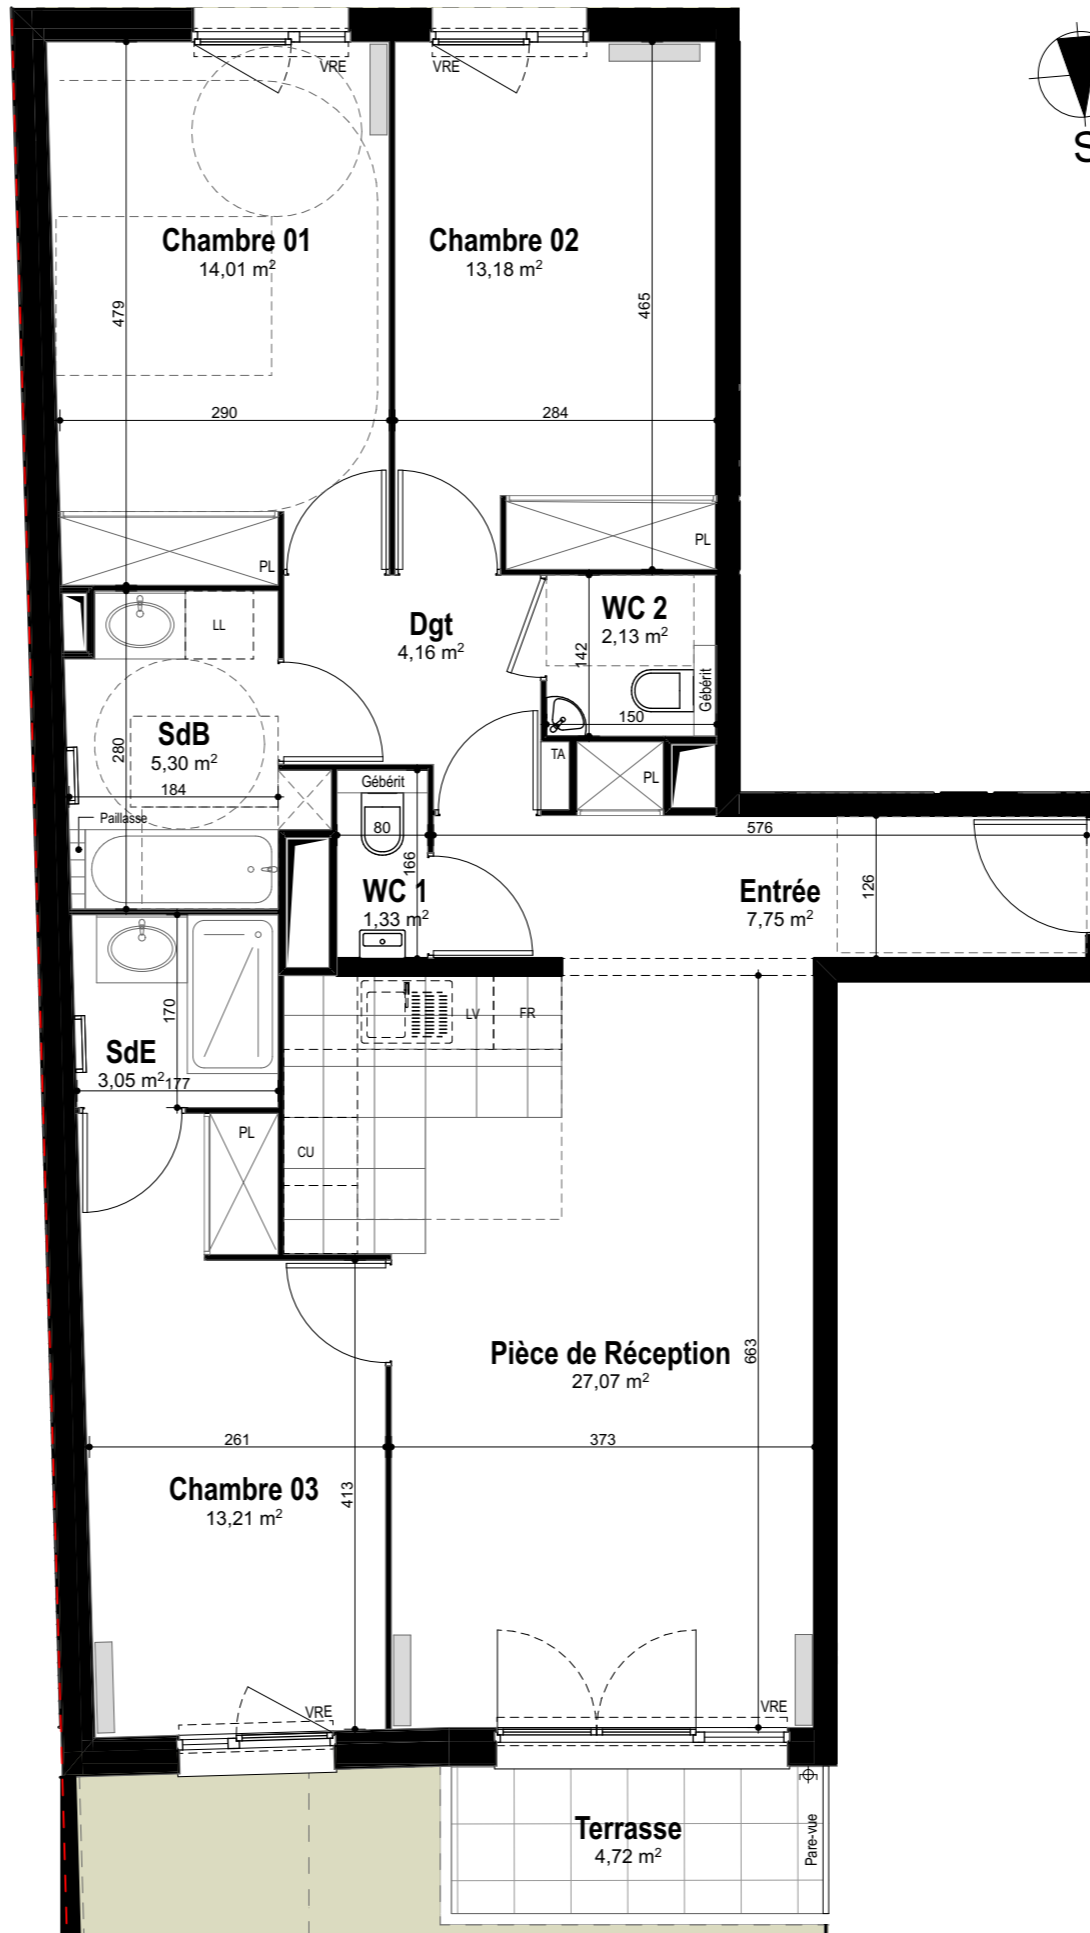

LEGENDE

- : Fenêtre
- : Porte fenêtre
- : volet roulant électrique
- : sèche serviette
- : radiateur
- : tableau électrique
- : placard non fourni
- : placard fourni
- : gaine technique
- : faux plafond ou soffite

Quanim

33, rue du Docteur Roux - 75015 Paris
Tel : 01 75 43 74 50 - contact@quanim.fr

LE **49 CAUCHOIX**
Deuil-la-Barre

RUE CAUCHOIX - DEUIL-LA-BARRE

N° Appartement :	D02
Type :	4 Pièces
Niveau :	Rez-de-Chaussée
Exposition :	Sud et Nord

TABLEAU DE SURFACE (m²)

Entrée	7,75
Pièce de Réception	27,07
Chambre 01	14,01
Chambre 02	13,18
Chambre 03	13,21
Dgt	4,16
SdB	5,30
SdE	3,05
WC 1	1,33
WC 2	2,13

Surface Habitable Totale 91,19 m²

Jardin 1	26,99
Jardin 2	55,13
Terrasse	4,72

Surface Privative Totale 178,03 m²

JA + We·A
Ateliers d'Architecture Associés

Nota : Des modifications sont susceptibles d'être apportées à ce plan en fonction des nécessités techniques et réglementaires tant en ce qui concerne les dimensions libres que l'équipement. Les canalisations, barbacanes, descentes EP, trappes de visite sur les gaines techniques ne sont pas figurés sur les plans. Les surfaces indiquées sont approximatives. Les retombées, les faux-plafonds, les radiateurs et la dimension des gaines techniques ainsi que l'emplacement des équipements sont figurés à titre indicatif et pourront être modifiés pour des raisons techniques.