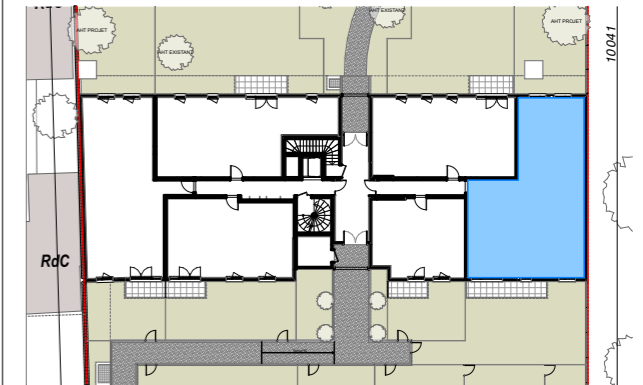

Quanim

33, rue du Docteur Roux - 75015 Paris
Tel : 01 75 43 74 50 - contact@quanim.fr

LE **49 CAUCHOIX**
Deuil-la-Barre

RUE CAUCHOIX - DEUIL-LA-BARRE