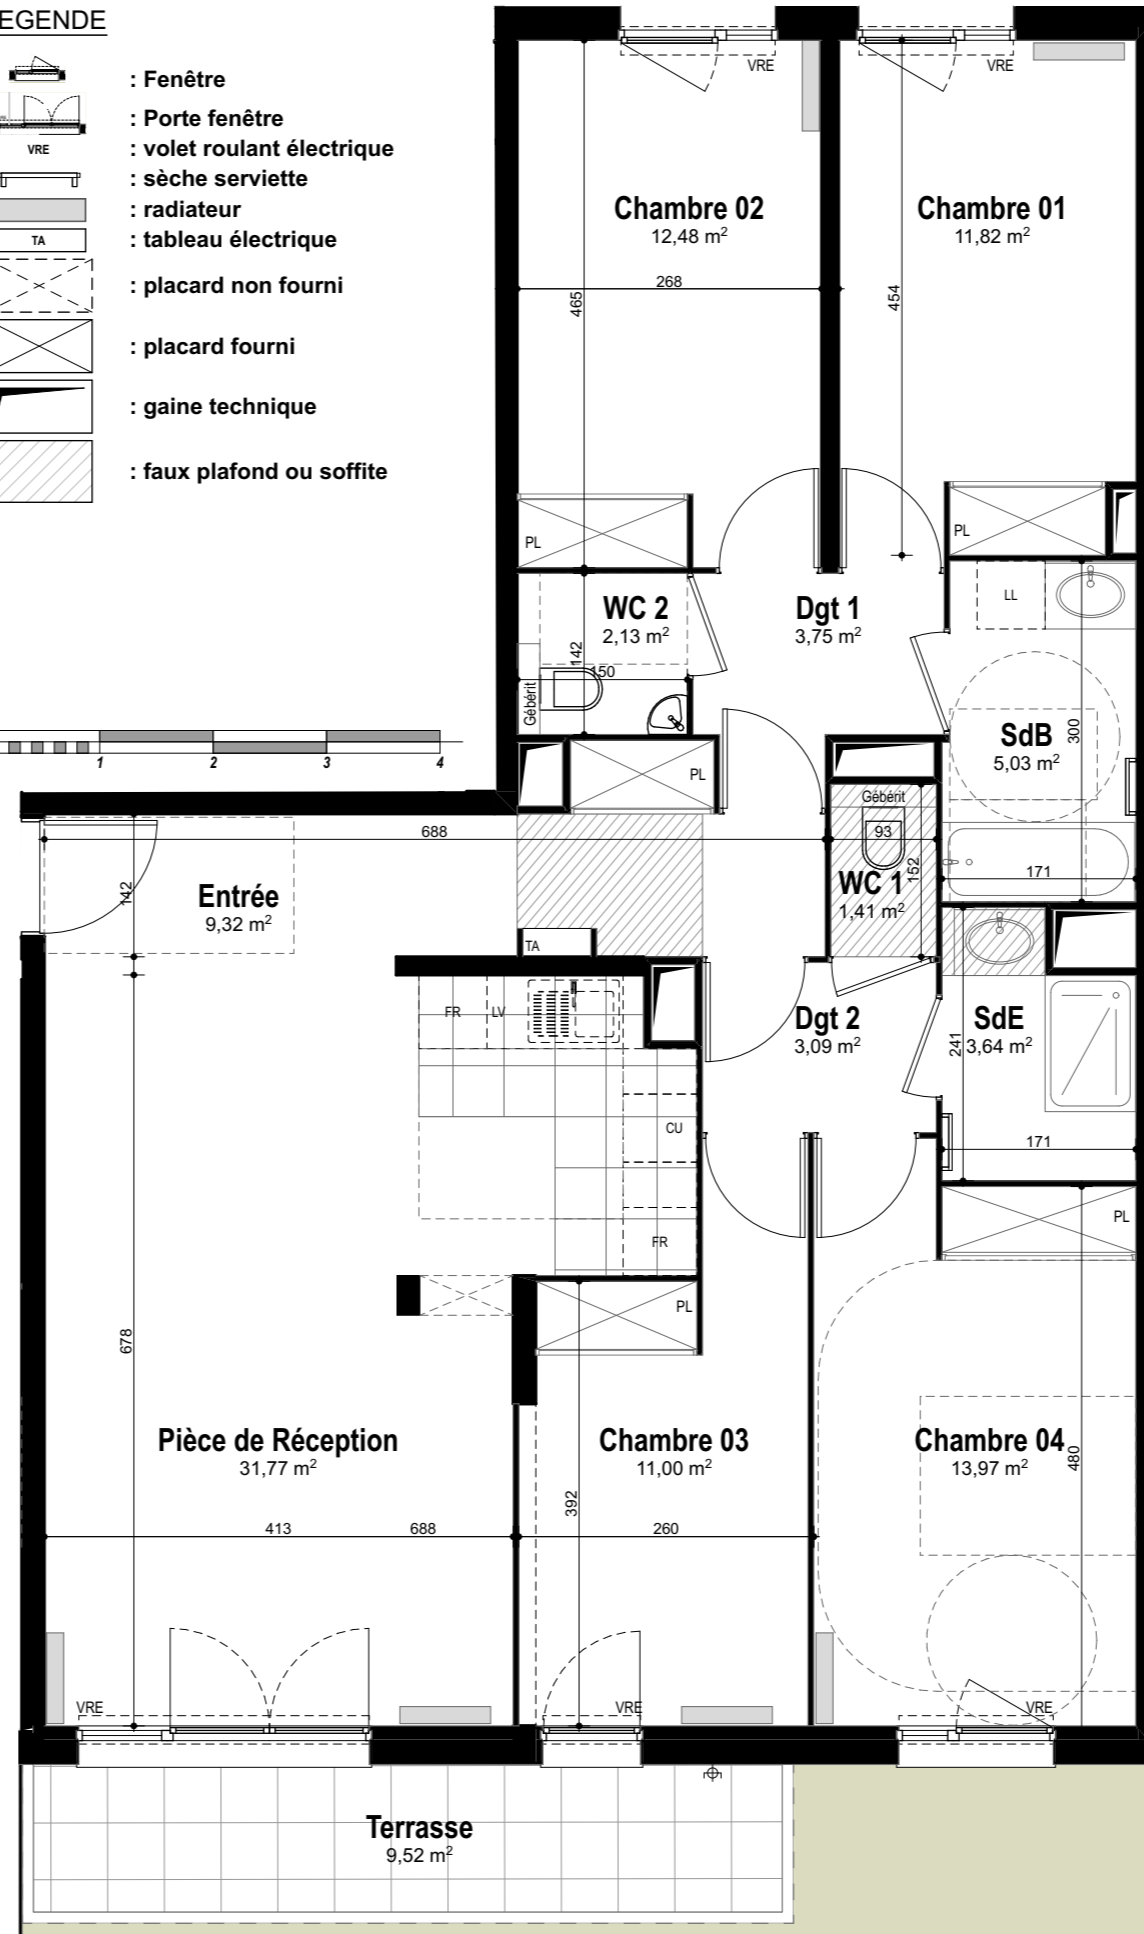

LEGENDE

- : Fenêtre
- : Porte fenêtre
- : volet roulant électrique
- : sèche serviette
- : radiateur
- : tableau électrique
- : placard non fourni
- : placard fourni
- : gaine technique
- : faux plafond ou soffite

Quanim

33, rue du Docteur Roux - 75015 Paris
Tel : 01 75 43 74 50 - contact@quanim.fr

LE **49 CAUCHOIX**
Deuil-la-Barre

RUE CAUCHOIX - DEUIL-LA-BARRE

N° Appartement :	D05
Type :	5 Pièces
Niveau :	Rez-de-Chaussée
Exposition :	Sud et Nord

TABLEAU DE SURFACE (m ²)	
Entrée	9,32
Pièce de Réception	31,77
Chambre 01	11,82
Chambre 02	12,48
Chambre 03	11,00
Chambre 04	13,97
Dgt 1	3,75
Dgt 2	3,09
SdB	5,03
SdE	3,64
WC 1	1,41
WC 2	2,13
Surface Habitable Totale	109,41 m²
Jardin 1	68,27
Jardin 2	53,02
Terrasse	9,52
Surface Privative Totale	240,22 m²

JA + We·A
Ateliers d'Architecture Associés

Nota : Des modifications sont susceptibles d'être apportées à ce plan en fonction des nécessités techniques et réglementaires tant en ce qui concerne les dimensions libres que l'équipement. Les canalisations, barbacanes, descentes EP, trappes de visite sur les gaines techniques ne sont pas figurés sur les plans. Les surfaces indiquées sont approximatives. Les retombées, les faux-plafonds, les radiateurs et la dimension des gaines techniques ainsi que l'emplacement des équipements sont figurés à titre indicatif et pourront être modifiés pour des raisons techniques.