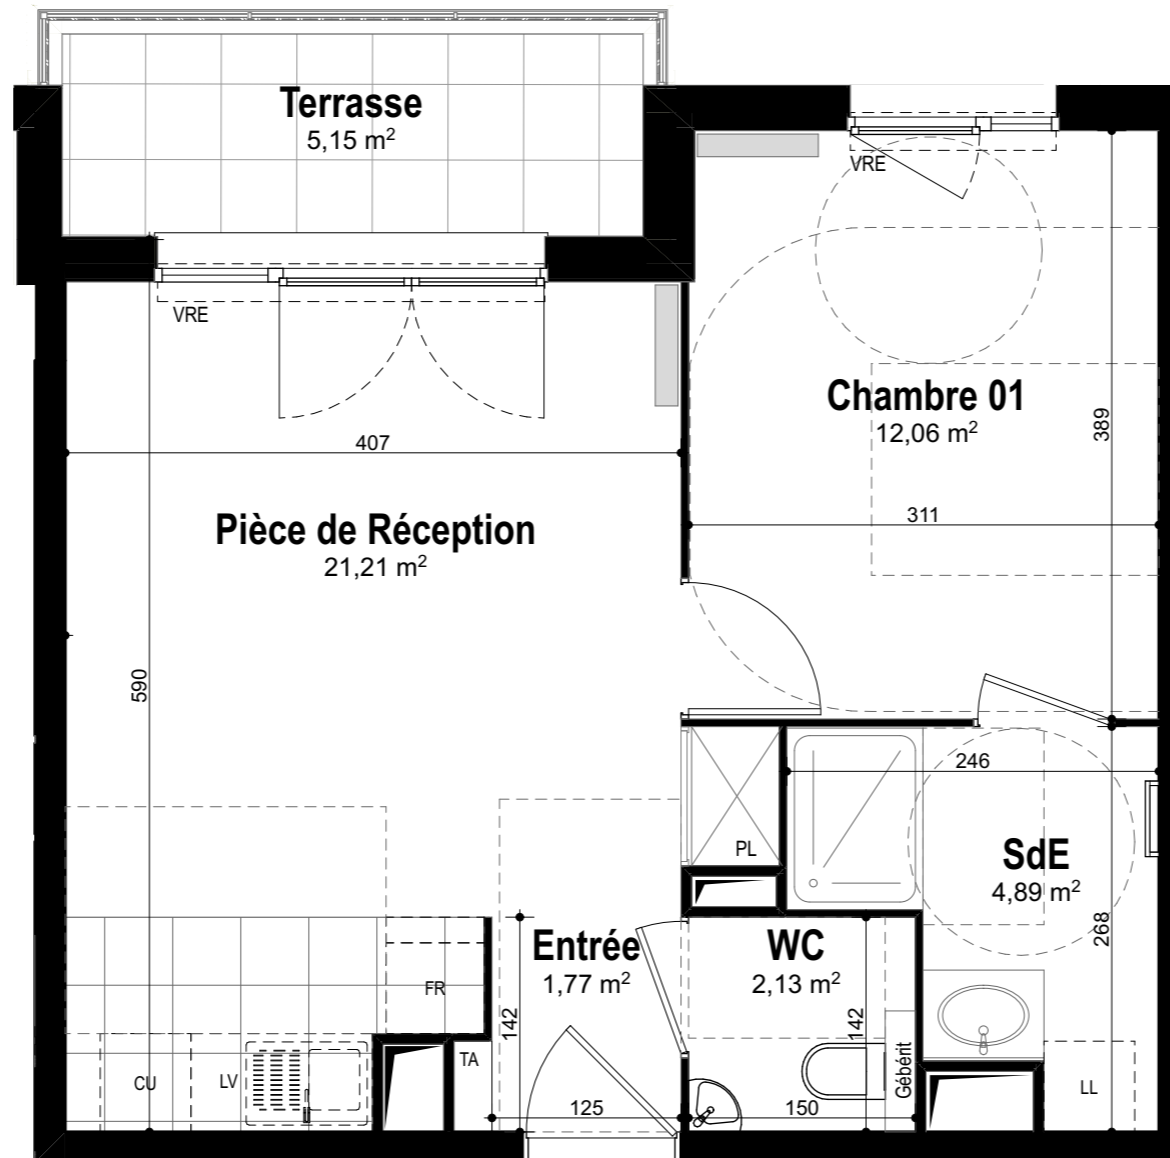

Quanim

33, rue du Docteur Roux - 75015 Paris
Tel : 01 75 43 74 50 - contact@quanim.fr

LE 49 CAUCHOIX

Deuil-la-Barre

RUE CAUCHOIX - DEUIL-LA-BARRE

| | |
|------------------|------------------|
| N° Appartement : | D13 |
| Type : | 2 Pièces |
| Niveau : | 1er étage |
| Exposition : | Nord |

TABLEAU DE SURFACE (m²)

| | |
|--------------------|-------|
| Entrée | 1,77 |
| Pièce de Réception | 21,21 |
| Chambre 01 | 12,06 |
| SdE | 4,89 |
| WC | 2,13 |

Surface Habitable Totale 42,06 m²

Terrasse 5,15

Surface Privative Totale 47,21 m²

LEGENDE

- : Fenêtre
- : Porte fenêtre
- : volet roulant électrique
- : sèche serviette
- : radiateur
- : tableau électrique
- : placard non fourni
- : placard fourni
- : gaine technique
- : faux plafond ou soffite

Nota : Des modifications sont susceptibles d'être apportées à ce plan en fonction des nécessités techniques et réglementaires tant en ce qui concerne les dimensions libres que l'équipement. Les canalisations, barbacanes, descentes EP, trappes de visite sur les gaines techniques ne sont pas figurés sur les plans. Les surfaces indiquées sont approximatives. Les retombées, les faux-plafonds, les radiateurs et la dimension des gaines techniques ainsi que l'emplacement des équipements sont figurés à titre indicatif et pourront être modifiés pour des raisons techniques.