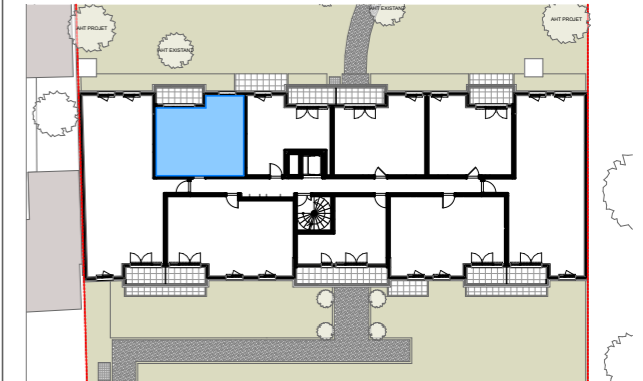

Quanim

33, rue du Docteur Roux - 75015 Paris
Tel : 01 75 43 74 50 - contact@quanim.fr

LE 49 CAUCHOIX

Deuil-la-Barre

RUE CAUCHOIX - DEUIL-LA-BARRE

N° Appartement :	D13
Type :	2 Pièces
Niveau :	1er étage
Exposition :	Nord

TABLEAU DE SURFACE (m²)

Entrée	1,77
Pièce de Réception	21,21
Chambre 01	12,06
SdE	4,89
WC	2,13

Surface Habitable Totale 42,06 m²

Terrasse 5,15

Surface Privative Totale 47,21 m²