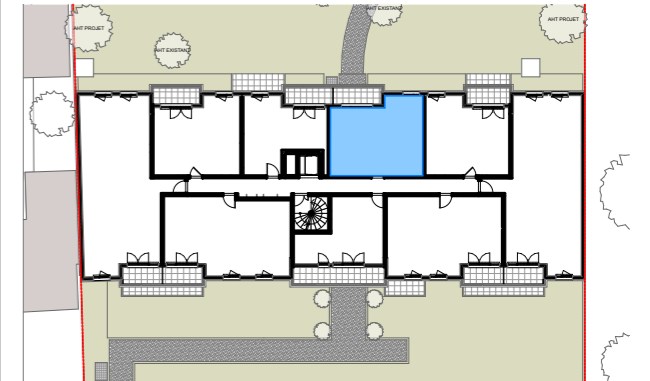

Quanim

33, rue du Docteur Roux - 75015 Paris
Tel : 01 75 43 74 50 - contact@quanim.fr

LE 49 CAUCHOIX

Deuil-la-Barre

RUE CAUCHOIX - DEUIL-LA-BARRE

N° Appartement :	D15
Type :	2 Pièces
Niveau :	1er étage
Exposition :	Nord

TABLEAU DE SURFACE (m²)

Entrée	1,78
Pièce de Réception	23,25
Chambre 01	12,14
SdE	4,95
WC	2,13

Surface Habitable Totale 44,25 m²

Terrasse 5,33

Surface Privative Totale 49,58 m²