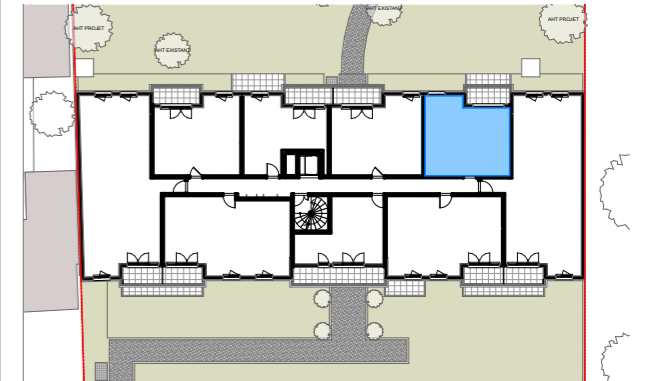

Quanim

33, rue du Docteur Roux - 75015 Paris
Tel : 01 75 43 74 50 - contact@quanim.fr

LE 40 CAUCHOIX

Deuil-la-Barre

RUE CAUCHOIX - DEUIL-LA-BARRE

N° Appartement :	D16
Type :	2 Pièces
Niveau :	1er étage
Exposition :	Nord

TABLEAU DE SURFACE (m²)

Entrée	1,78
Pièce de Réception	19,60
Chambre 01	12,21
SdE	5,00
WC	2,13

Surface Habitable Totale 40,72 m²

Terrasse 4,89

Surface Privative Totale 45,61 m²