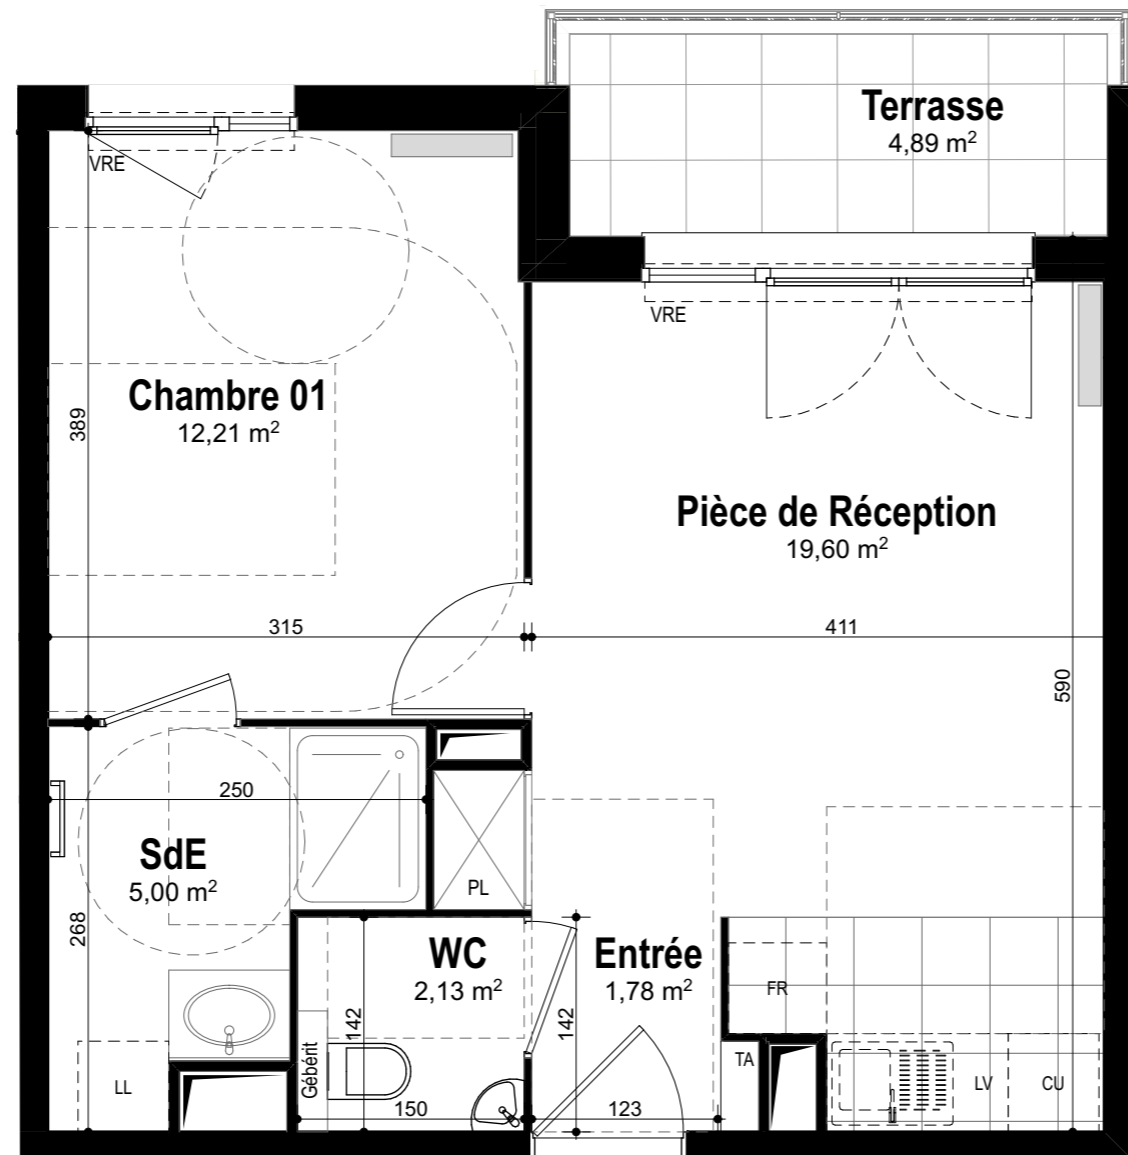

Quanim

33, rue du Docteur Roux - 75015 Paris
Tel : 01 75 43 74 50 - contact@quanim.fr

LE 40 CAUCHOIX

Deuil-la-Barre

RUE CAUCHOIX - DEUIL-LA-BARRE

N° Appartement :	D16
Type :	2 Pièces
Niveau :	1er étage
Exposition :	Nord

TABLEAU DE SURFACE (m²)

Entrée	1,78
Pièce de Réception	19,60
Chambre 01	12,21
SdE	5,00
WC	2,13

Surface Habitable Totale 40,72 m²

Terrasse 4,89

Surface Privative Totale 45,61 m²

LEGENDE

- : Fenêtre
- : Porte fenêtre
- : volet roulant électrique
- : sèche serviette
- : radiateur
- : tableau électrique
- : placard non fourni
- : placard fourni
- : gaine technique
- : faux plafond ou soffite

Nota : Des modifications sont susceptibles d'être apportées à ce plan en fonction des nécessités techniques et réglementaires tant en ce qui concerne les dimensions libres que l'équipement. Les canalisations, barbacanes, descentes EP, trappes de visite sur les gaines techniques ne sont pas figurés sur les plans. Les surfaces indiquées sont approximatives. Les retombées, les faux-plafonds, les radiateurs et la dimension des gaines techniques ainsi que l'emplacement des équipements sont figurés à titre indicatif et pourront être modifiés pour des raisons techniques.