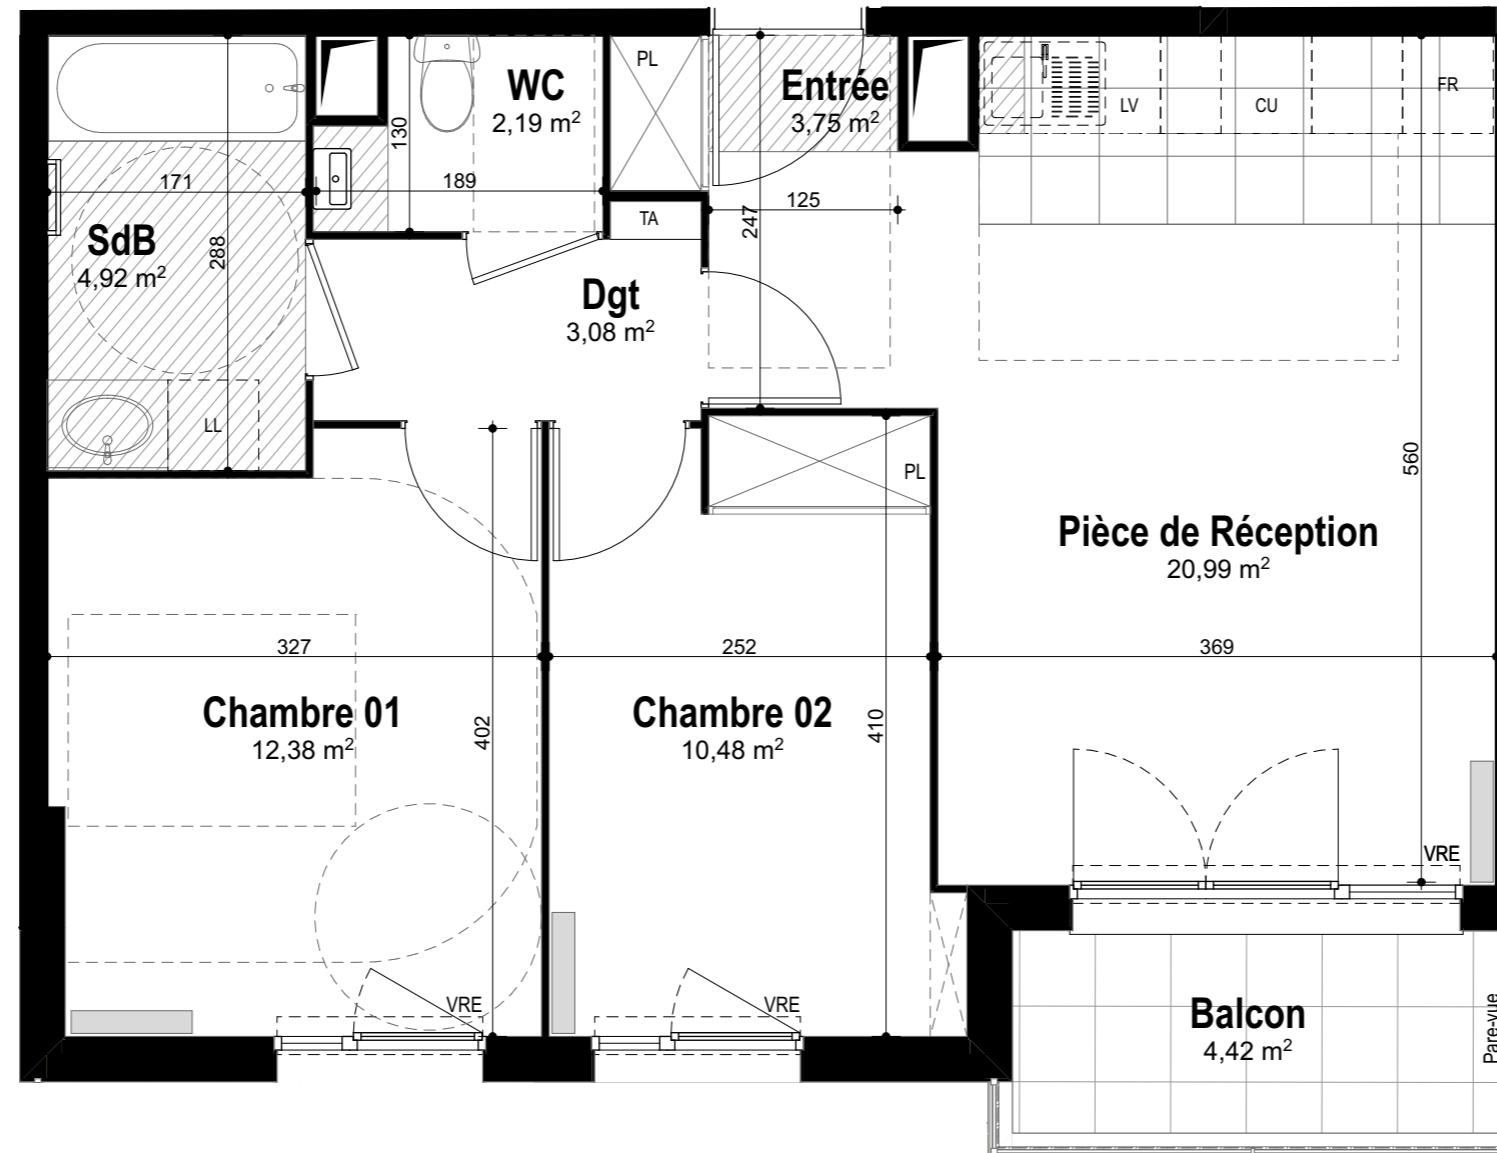

## LE 40 CAUCHOIX Deuil-la-Barre

RUE CAUCHOIX - DEUIL-LA-BARRE

N° Appartement :	<b>D28</b>
Type :	<b>3 Pièces</b>
Niveau :	<b>2ème étage</b>
Exposition :	<b>Sud</b>

### TABLEAU DE SURFACE (m<sup>2</sup>)

Entrée	3,75
Pièce de Réception	20,99
Chambre 01	12,38
Chambre 02	10,48
Dgt	3,08
SdB	4,92
WC	2,19

**Surface Habitable Totale 57,79 m<sup>2</sup>**

Balcon 4,42

**Surface Privative Totale 62,21 m<sup>2</sup>**

### LEGENDE

- : Fenêtre
- : Porte fenêtre
- : volet roulant électrique
- : sèche serviette
- : radiateur
- : tableau électrique
- : placard non fourni
- : placard fourni
- : gaine technique
- : faux plafond ou soffite

Nota : Des modifications sont susceptibles d'être apportées à ce plan en fonction des nécessités techniques et réglementaires tant en ce qui concerne les dimensions libres que l'équipement. Les canalisations, barbacanes, descentes EP, trappes de visite sur les gaines techniques ne sont pas figurés sur les plans. Les surfaces indiquées sont approximatives. Les retombées, les faux-plafonds, les radiateurs et la dimension des gaines techniques ainsi que l'emplacement des équipements sont figurés à titre indicatif et pourront être modifiés pour des raisons techniques.