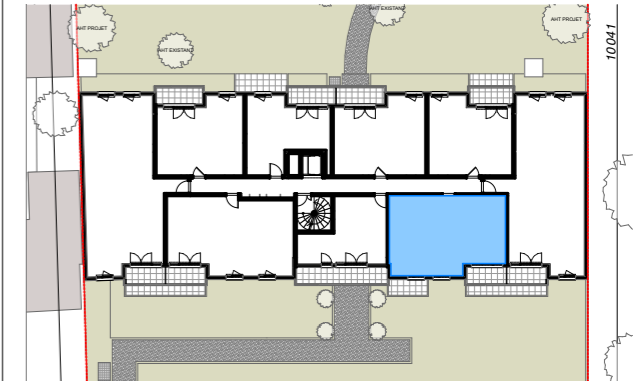

## LE 40 CAUCHOIX Deuil-la-Barre

RUE CAUCHOIX - DEUIL-LA-BARRE

N° Appartement :	<b>D28</b>
Type :	<b>3 Pièces</b>
Niveau :	<b>2ème étage</b>
Exposition :	<b>Sud</b>

### TABLEAU DE SURFACE (m<sup>2</sup>)

Entrée	3,75
Pièce de Réception	20,99
Chambre 01	12,38
Chambre 02	10,48
Dgt	3,08
SdB	4,92
WC	2,19

**Surface Habitable Totale 57,79 m<sup>2</sup>**

Balcon 4,42

**Surface Privative Totale 62,21 m<sup>2</sup>**