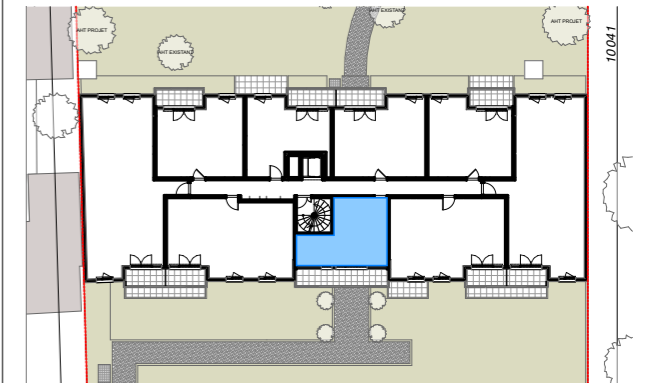

Quanim

33, rue du Docteur Roux - 75015 Paris
Tel : 01 75 43 74 50 - contact@quanim.fr

LE 49 CAUCHOIX Deuil-la-Barre

RUE CAUCHOIX - DEUIL-LA-BARRE

LEGENDE

- : Fenêtre
- : Porte fenêtre
- : volet roulant électrique
- : sèche serviette
- : radiateur
- : tableau électrique
- : placard non fourni
- : placard fourni
- : gaine technique
- : faux plafond ou soffite

Nota : Des modifications sont susceptibles d'être apportées à ce plan en fonction des nécessités techniques et réglementaires tant en ce qui concerne les dimensions libres que l'équipement. Les canalisations, barbacanes, descentes EP, trappes de visite sur les gaines techniques ne sont pas figurés sur les plans. Les surfaces indiquées sont approximatives. Les retombées, les faux-plafonds, les radiateurs et la dimension des gaines techniques ainsi que l'emplacement des équipements sont figurés à titre indicatif et pourront être modifiés pour des raisons techniques.

N° Appartement :	D29
Type :	Studio
Niveau :	2ème étage
Exposition :	Sud

TABLEAU DE SURFACE (m²)	
Entrée	3,22
Pièce de Réception	22,74
SdE	5,43
Surface Habitable Totale	31,39 m²
Balcon	10,08
Surface Privative Totale	41,47 m²

Date : 10 Mai 2023

Indice F