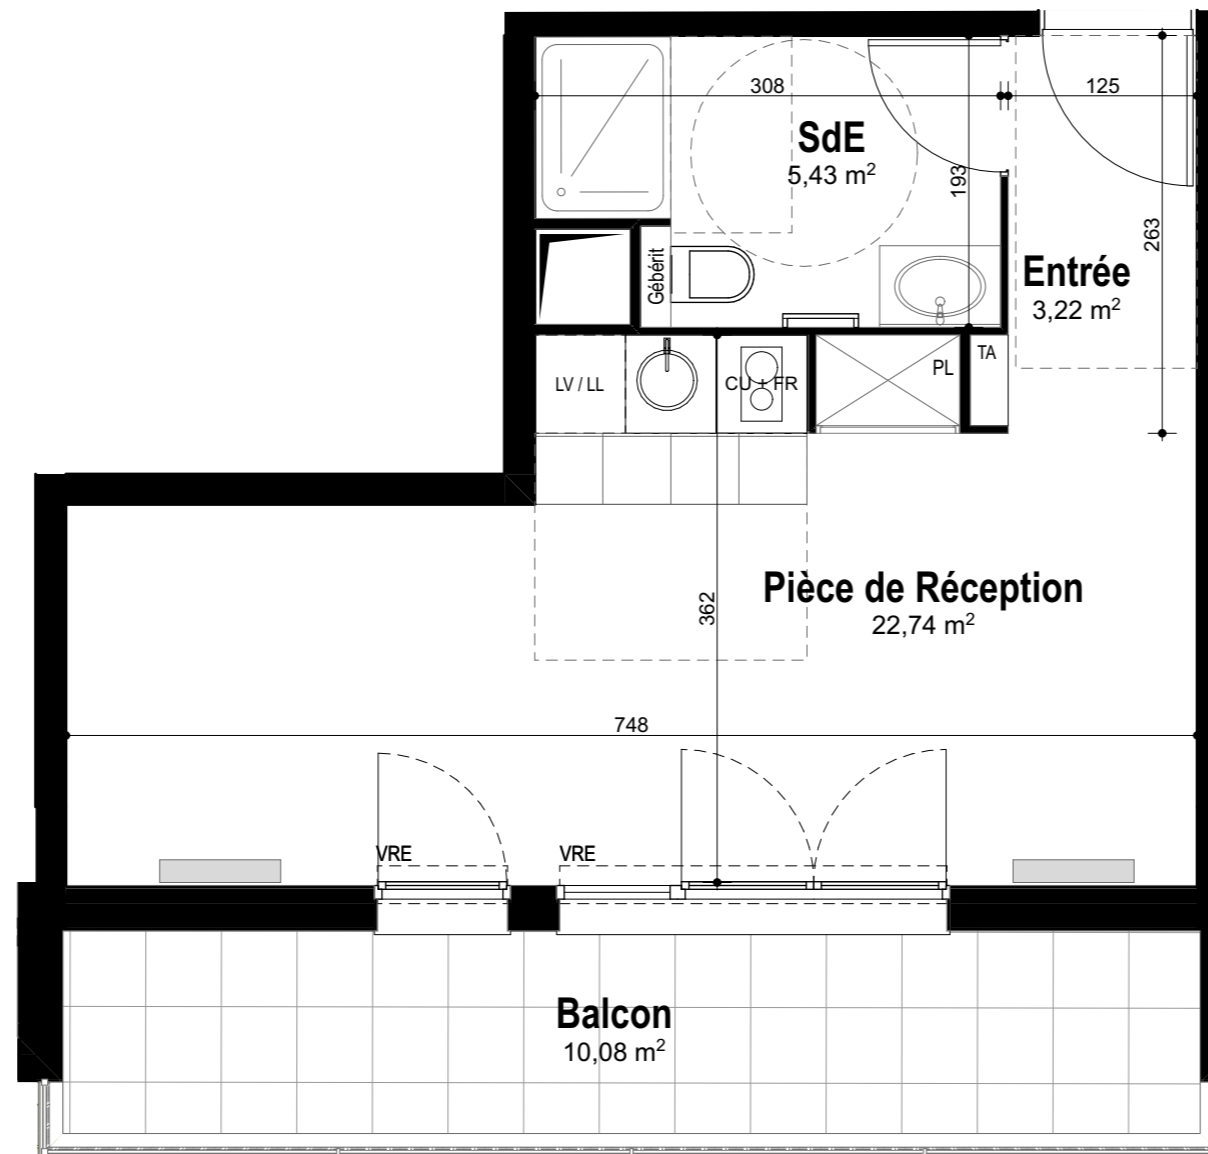

### LEGENDE

-  : Fenêtre
-  : Porte fenêtre
-  : volet roulant électrique
-  : sèche serviette
-  : radiateur
-  : tableau électrique
-  : placard non fourni
-  : placard fourni
-  : gaine technique
-  : faux plafond ou soffite

N° Appartement :	D29
Type :	Studio
Niveau :	2ème étage
Exposition :	Sud

TABLEAU DE SURFACE (m <sup>2</sup> )	
Entrée	3,22
Pièce de Réception	22,74
SdE	5,43
<b>Surface Habitable Totale</b>	<b>31,39 m<sup>2</sup></b>
Balcon	10,08
<b>Surface Privative Totale</b>	<b>41,47 m<sup>2</sup></b>