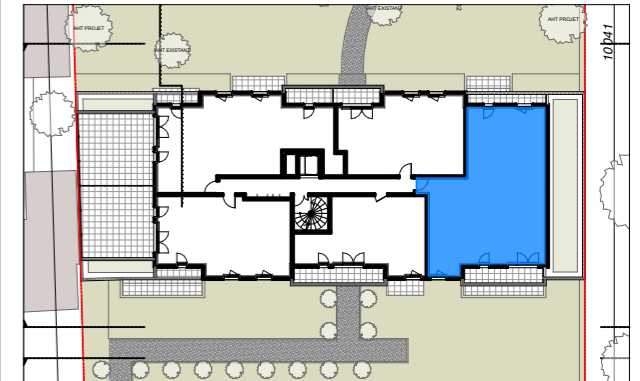

LE **49 CAUCHOIX**
Deuil-la-Barre

RUE CAUCHOIX - DEUIL-LA-BARRE

N° Appartement :	D34
Type :	5 Pièces
Niveau :	3ème étage
Exposition :	Sud et Nord

TABLEAU DE SURFACE (m²)

Entrée	6,66
Pièce de réception	33,28
Chambre 01	12,17
Chambre 02	11,59
Chambre 03	9,99
Chambre 04	11,00
Dgt 1	3,76
Dgt 2	3,07
Palier Escalier	3,68
SdB	4,67
SdE	2,48
WC 1	2,13
WC 2	1,17
Surface Habitable Totale	105,65 m²
Balcon	8,84
Rooftop	49,37
Terrasse	5,40
Surface Privative Totale	169,26 m²

LEGENDE

- : Fenêtre
- : Porte fenêtre
- : volet roulant électrique
- : sèche serviette
- : radiateur
- : tableau électrique
- : placard non fourni
- : placard fourni
- : gaine technique
- : faux plafond ou soffite

Nota : Des modifications sont susceptibles d'être apportées à ce plan en fonction des nécessités techniques et réglementaires tant en ce qui concerne les dimensions libres que l'équipement. Les canalisations, barbacanes, descentes EP, trappes de visite sur les gaines techniques ne sont pas figurés sur les plans. Les surfaces indiquées sont approximatives. Les retombées, les faux-plafonds, les radiateurs et la dimension des gaines techniques ainsi que l'emplacement des équipements sont figurés à titre indicatif et pourront être modifiés pour des raisons techniques.