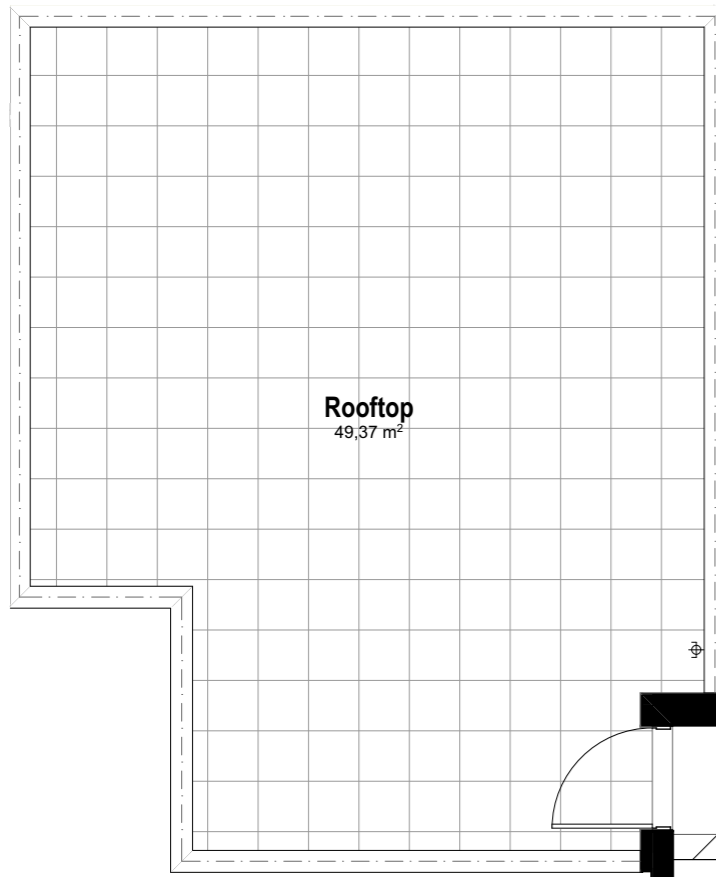

LE **49 CAUCHOIX**
Deuil-la-Barre

RUE CAUCHOIX - DEUIL-LA-BARRE

N° Appartement :	D34
Type :	5 Pièces
Niveau :	3ème étage
Exposition :	Sud et Nord

TABLEAU DE SURFACE (m²)

Entrée	6,66
Pièce de réception	33,28
Chambre 01	12,17
Chambre 02	11,59
Chambre 03	9,99
Chambre 04	11,00
Dgt 1	3,76
Dgt 2	3,07
Palier Escalier	3,68
SdB	4,67
SdE	2,48
WC 1	2,13
WC 2	1,17
Surface Habitable Totale	105,65 m²
Balcon	8,84
Rooftop	49,37
Terrasse	5,40
Surface Privative Totale	169,26 m²

Nota : Des modifications sont susceptibles d'être apportées à ce plan en fonction des nécessités techniques et réglementaires tant en ce qui concerne les dimensions libres que l'équipement. Les canalisations, barbacanes, descentes EP, trappes de visite sur les gaines techniques ne sont pas figurés sur les plans. Les surfaces indiquées sont approximatives. Les retombées, les faux-plafonds, les radiateurs et la dimension des gaines techniques ainsi que l'emplacement des équipements sont figurés à titre indicatif et pourront être modifiés pour des raisons techniques.