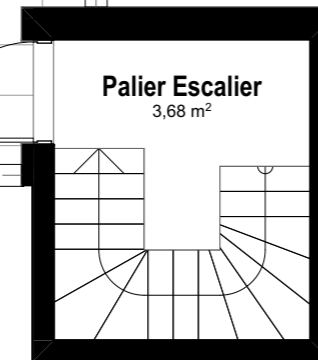

LE **49 CAUCHOIX**
Deuil-la-Barre

RUE CAUCHOIX - DEUIL-LA-BARRE

N° Appartement :	D34
Type :	5 Pièces
Niveau :	3ème étage
Exposition :	Sud et Nord

TABLEAU DE SURFACE (m²)

Entrée	6,66
Pièce de réception	33,28
Chambre 01	12,17
Chambre 02	11,59
Chambre 03	9,99
Chambre 04	11,00
Dgt 1	3,76
Dgt 2	3,07
Palier Escalier	3,68
SdB	4,67
SdE	2,48
WC 1	2,13
WC 2	1,17
Surface Habitable Totale	105,65 m²
Balcon	8,84
Rooftop	49,37
Terrasse	5,40
Surface Privative Totale	169,26 m²

Nota : Des modifications sont susceptibles d'être apportées à ce plan en fonction des nécessités techniques et réglementaires tant en ce qui concerne les dimensions libres que l'équipement. Les canalisations, barbacanes, descentes EP, trappes de visite sur les gaines techniques ne sont pas figurés sur les plans. Les surfaces indiquées sont approximatives. Les retombées, les faux-plafonds, les radiateurs et la dimension des gaines techniques ainsi que l'emplacement des équipements sont figurés à titre indicatif et pourront être modifiés pour des raisons techniques.