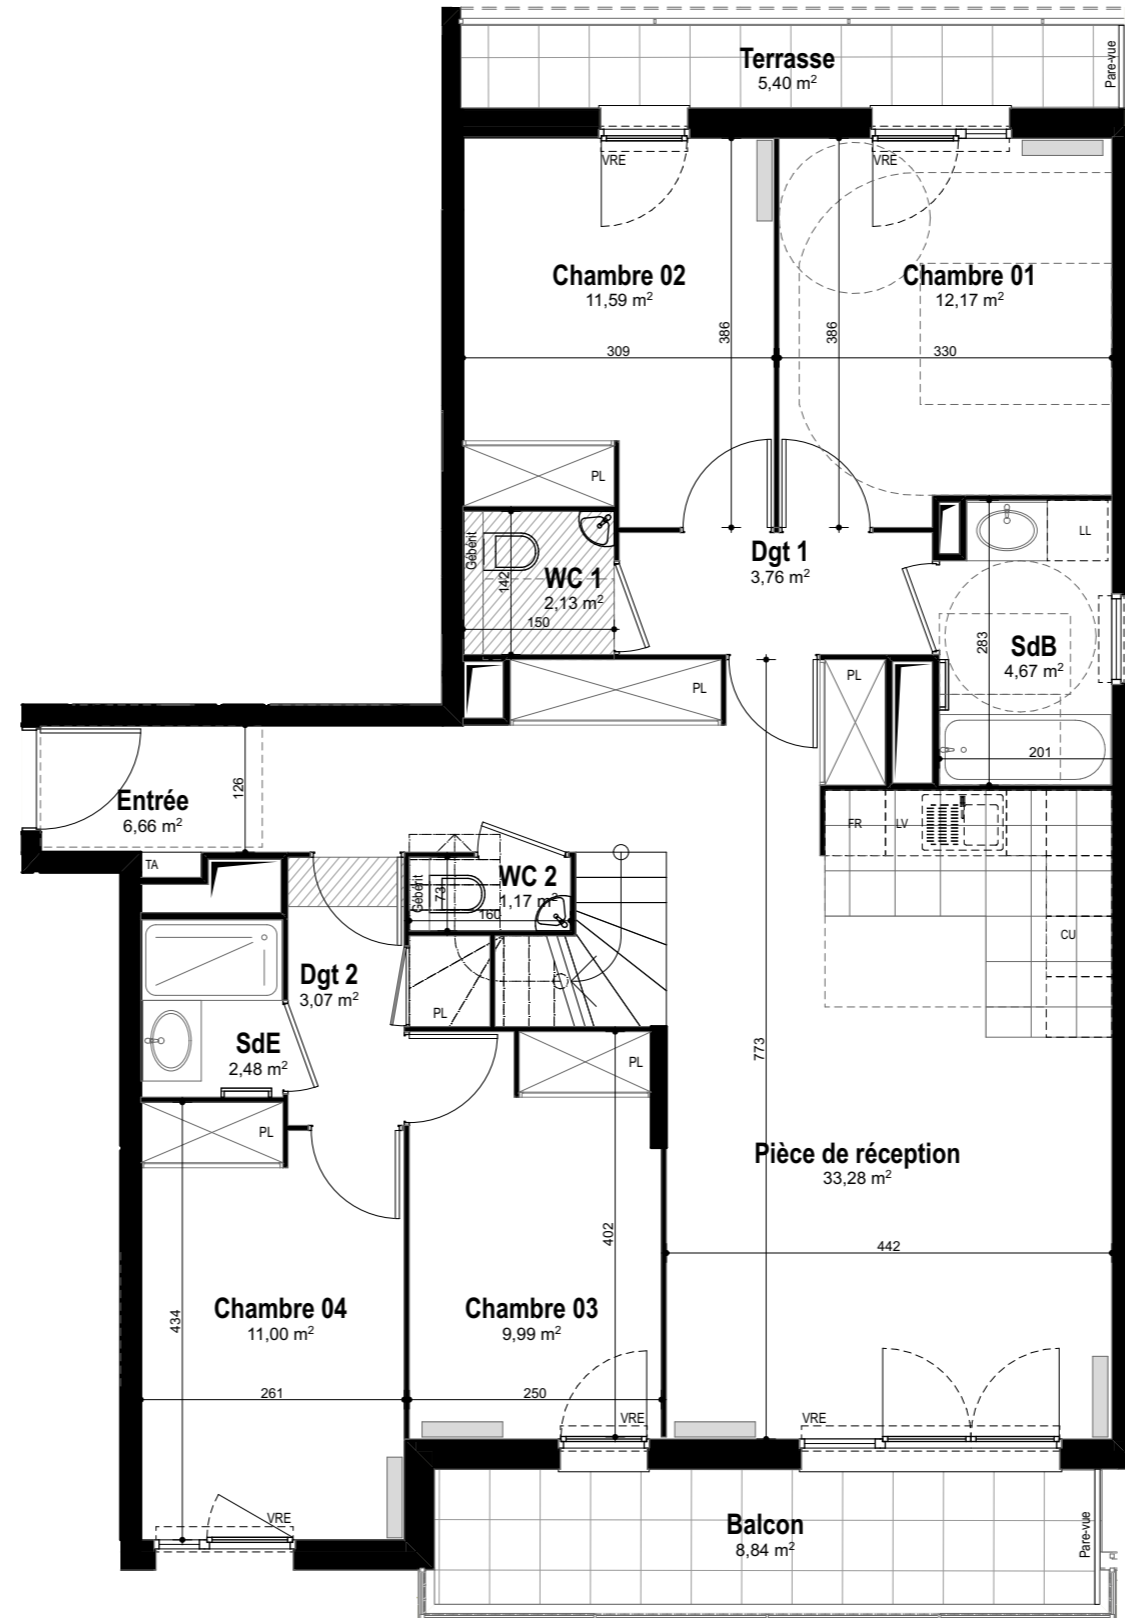

LE **49 CAUCHOIX**
Deuil-la-Barre

RUE CAUCHOIX - DEUIL-LA-BARRE

N° Appartement :	D34
Type :	5 Pièces
Niveau :	3ème étage
Exposition :	Sud et Nord

TABLEAU DE SURFACE (m²)

Entrée	6,66
Pièce de réception	33,28
Chambre 01	12,17
Chambre 02	11,59
Chambre 03	9,99
Chambre 04	11,00
Dgt 1	3,76
Dgt 2	3,07
Palier Escalier	3,68
SdB	4,67
SdE	2,48
WC 1	2,13
WC 2	1,17
Surface Habitable Totale	105,65 m²
Balcon	8,84
Rooftop	49,37
Terrasse	5,40
Surface Privative Totale	169,26 m²

LEGENDE

- : Fenêtre
- : Porte fenêtre
- : volet roulant électrique
- : sèche serviette
- : radiateur
- : tableau électrique
- : placard non fourni
- : placard fourni
- : gaine technique
- : faux plafond ou soffite

Nota : Des modifications sont susceptibles d'être apportées à ce plan en fonction des nécessités techniques et réglementaires tant en ce qui concerne les dimensions libres que l'équipement. Les canalisations, barbacanes, descentes EP, trappes de visite sur les gaines techniques ne sont pas figurés sur les plans. Les surfaces indiquées sont approximatives. Les retombées, les faux-plafonds, les radiateurs et la dimension des gaines techniques ainsi que l'emplacement des équipements sont figurés à titre indicatif et pourront être modifiés pour des raisons techniques.