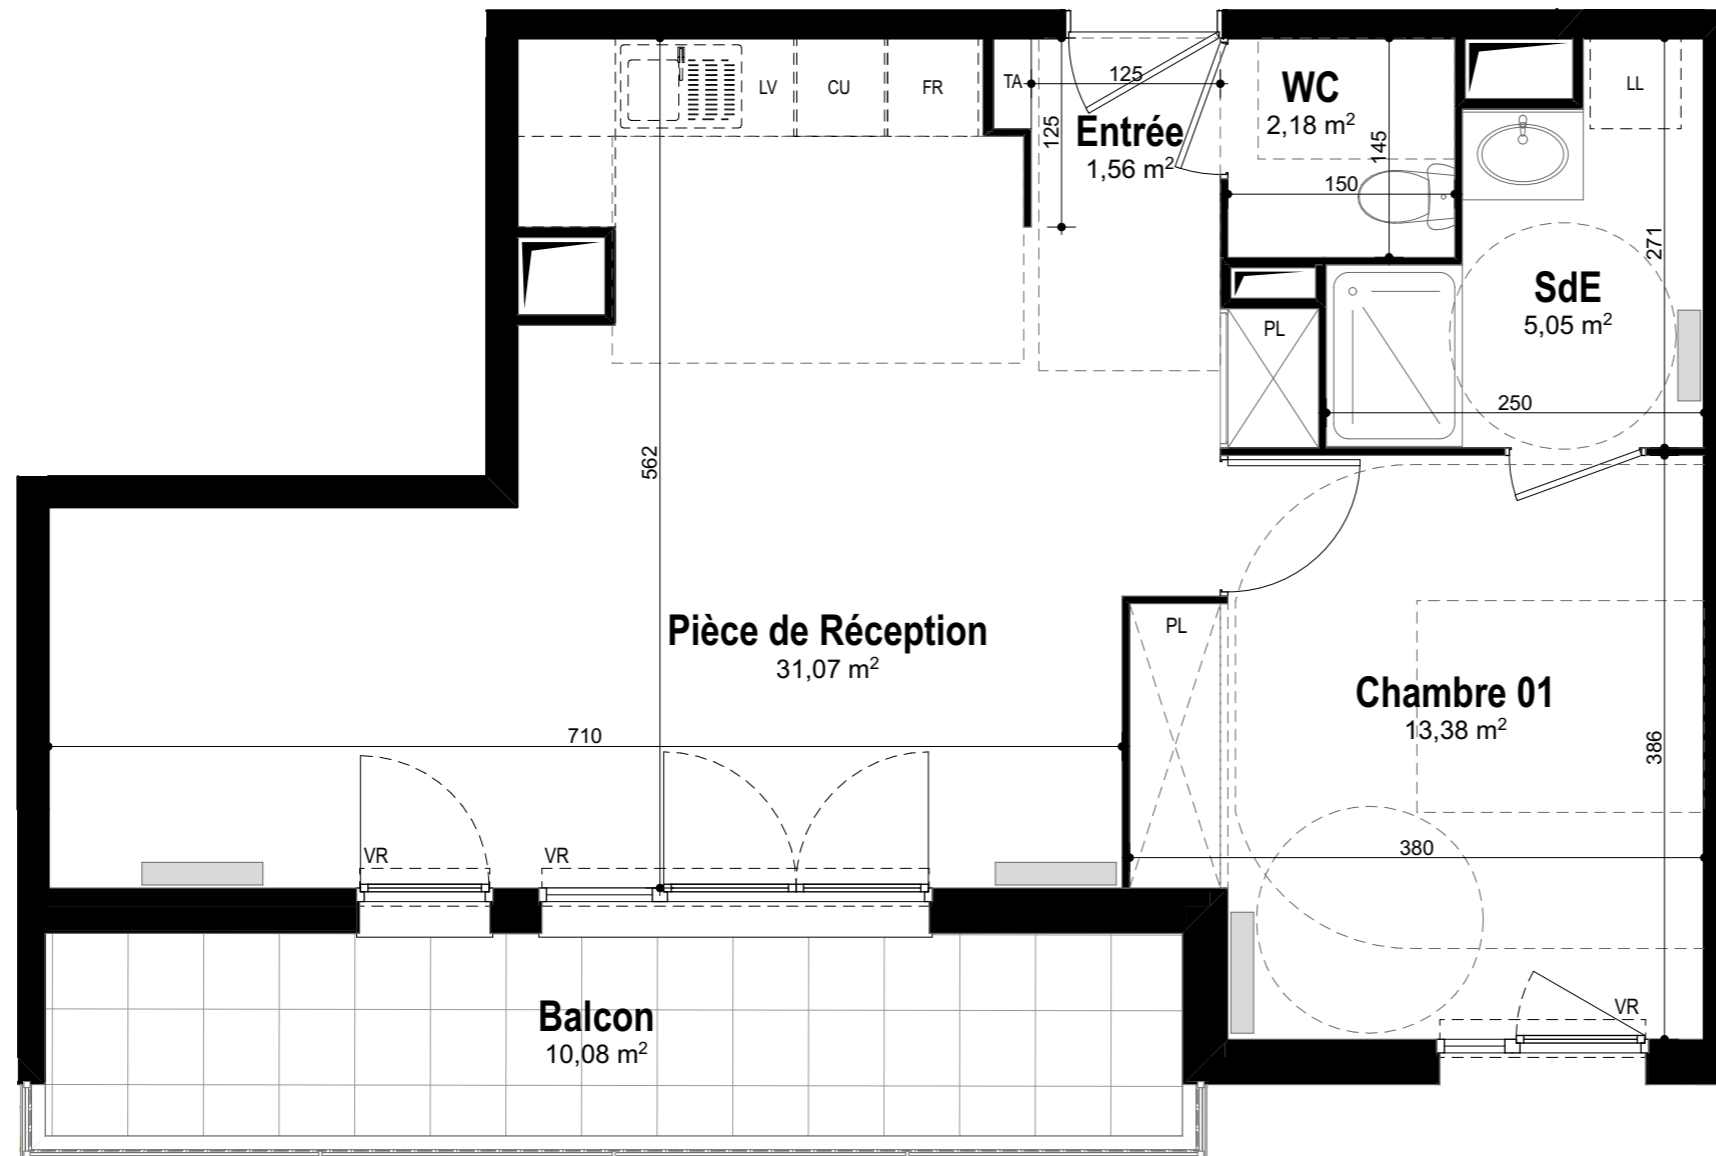

Quanim

33, rue du Docteur Roux - 75015 Paris
Tel : 01 75 43 74 50 - contact@quanim.fr

LE 40 CAUCHOIX

Deuil-la-Barre

RUE CAUCHOIX - DEUIL-LA-BARRE

N° Appartement :	D35
Type :	2 Pièces
Niveau :	3ème étage
Exposition :	Sud

TABLEAU DE SURFACE (m²)

Entrée	1,56
Pièce de Réception	31,07
Chambre 01	13,38
SdE	5,05
WC	2,18
Surface Habitable Totale	53,24 m²
Balcon	10,08
Surface Privative Totale	63,32 m²

LEGENDE

-  : Fenêtre
-  : Porte fenêtre
-  : volet roulant
-  : radiateur
-  : tableau électrique
-  : placard non fourni
-  : placard fourni
-  : gaine technique
-  : faux plafond ou soffite

Nota : Des modifications sont susceptibles d'être apportées à ce plan en fonction des nécessités techniques et réglementaires tant en ce qui concerne les dimensions libres que l'équipement. Les canalisations, barbacanes, descentes EP, trappes de visite sur les gaines techniques ne sont pas figurés sur les plans. Les surfaces indiquées sont approximatives. Les retombées, les faux-plafonds, les radiateurs et la dimension des gaines techniques ainsi que l'emplacement des équipements sont figurés à titre indicatif et pourront être modifiés pour des raisons techniques.