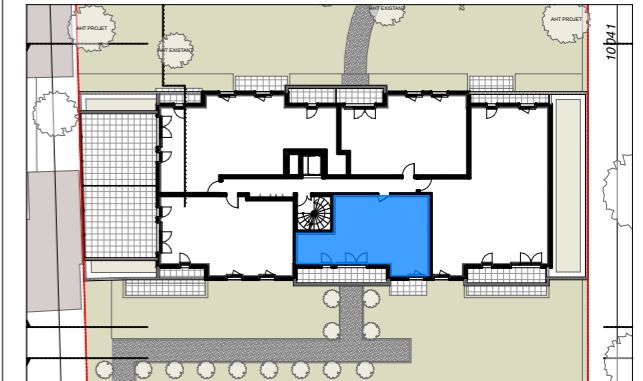

Quanim

33, rue du Docteur Roux - 75015 Paris
Tel : 01 75 43 74 50 - contact@quanim.fr

LE 40 CAUCHOIX

Deuil-la-Barre

RUE CAUCHOIX - DEUIL-LA-BARRE

N° Appartement :	D35
Type :	2 Pièces
Niveau :	3ème étage
Exposition :	Sud

TABLEAU DE SURFACE (m²)

Entrée	1,56
Pièce de Réception	31,07
Chambre 01	13,38
SdE	5,05
WC	2,18
Surface Habitable Totale	53,24 m²
Balcon	10,08
Surface Privative Totale	63,32 m²