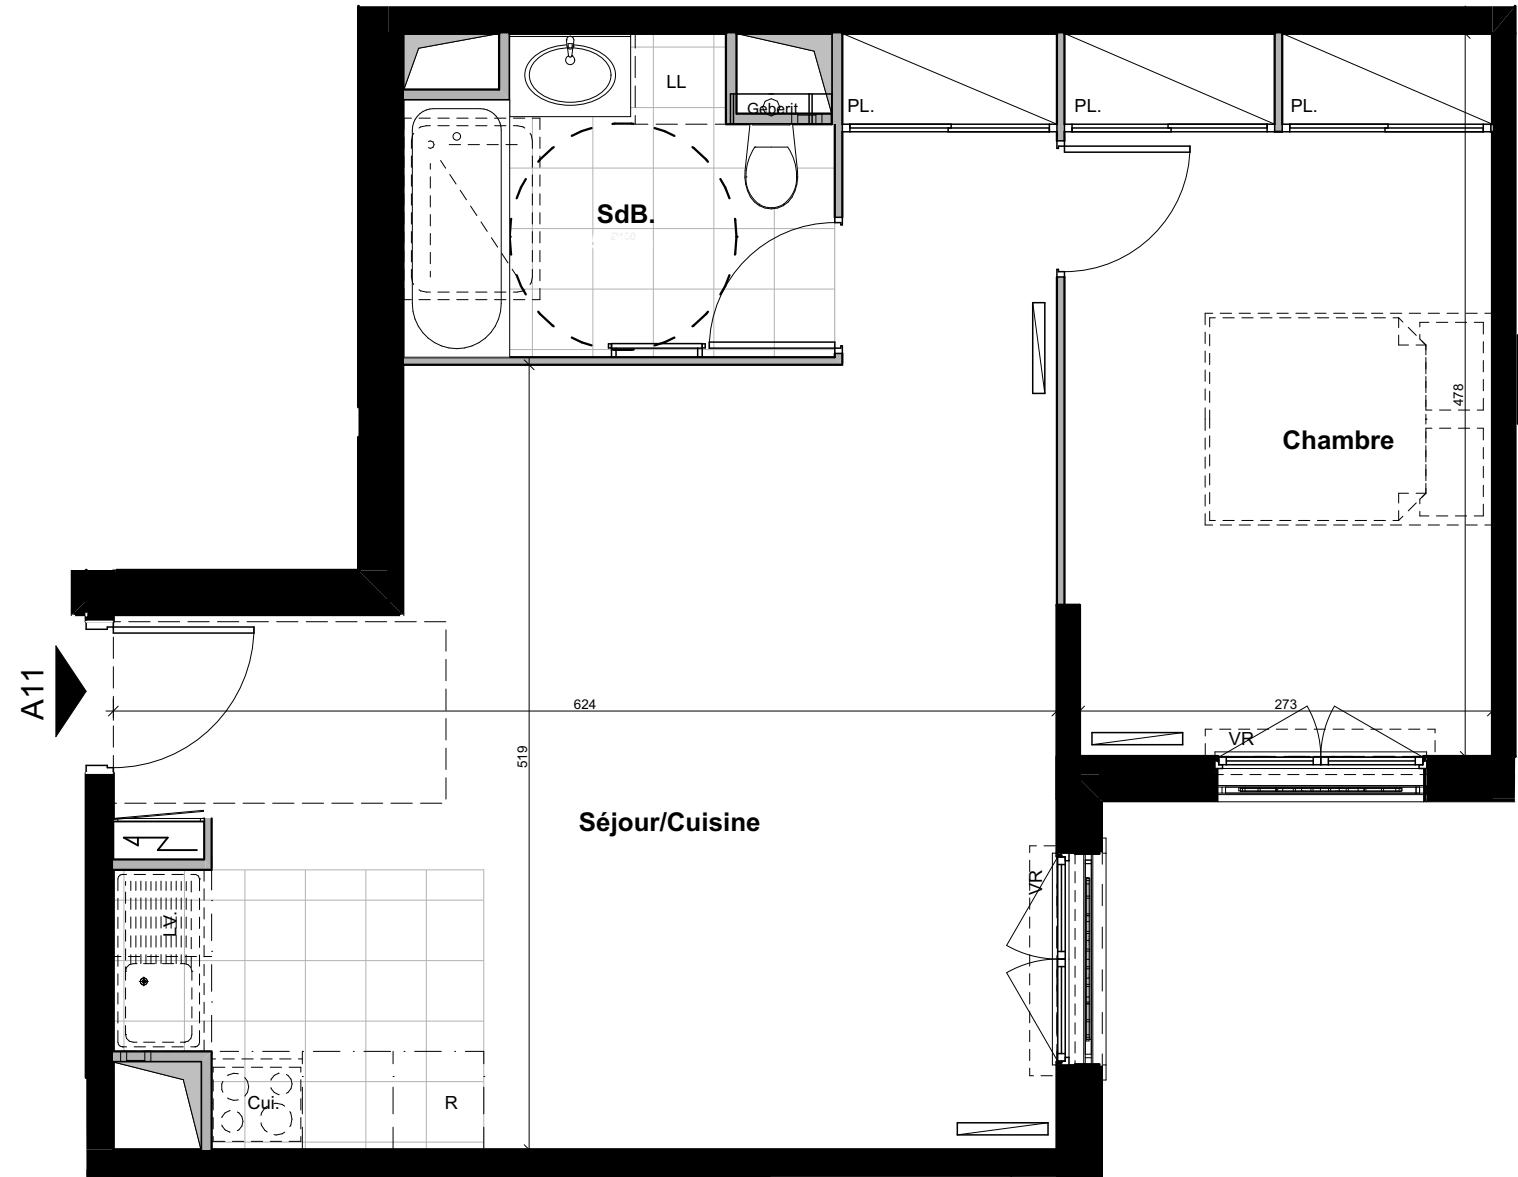

Le 32-34

VILLENEUVE - BEZONS

APPARTEMENT	A11
-------------	-----

NIVEAU	TYPE	EXPO.
R+1	T2	S/E-N/E

TABLEAU DE SURFACE	
Séjour/Cuisine	31,66 m ²
Chambre	13,43 m ²
SdB.	5,36 m ²

Surface Habitable Totale	50,45 m²
---------------------------------	----------------------------

Surface Privative Totale	50,45 m²
---------------------------------	----------------------------

LEGENDES

Porte fenêtre	Fenêtre	Fenêtre soufflet	Tableau Electrique	Soffite/Fx Plaf.	PL Placard
					Radiateur
					Sèche Serviette
					VR Volet Roulant