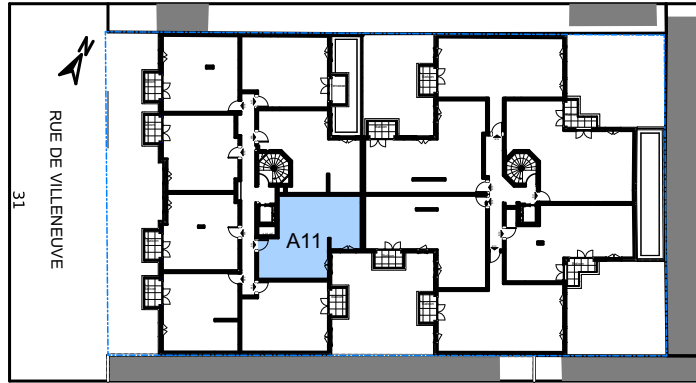

Le 32-34

VILLENEUVE - BEZONS

APPARTEMENT	A11
-------------	-----

NIVEAU	TYPE	EXPO.
R+1	T2	S/E-N/E

TABLEAU DE SURFACE	
Séjour/Cuisine	31,66 m ²
Chambre	13,43 m ²
SdB.	5,36 m ²

Surface Habitable Totale	50,45 m²
---------------------------------	----------------------------

Surface Privative Totale	50,45 m²
---------------------------------	----------------------------

LEGENDES

Porte fenêtre	Fenêtre	Fenêtre soufflet	Tableau Electrique	Soffite/Fx Plaf.	PL Placard
					Radiateur
					Sèche Serviette
					VR Volet Roulant