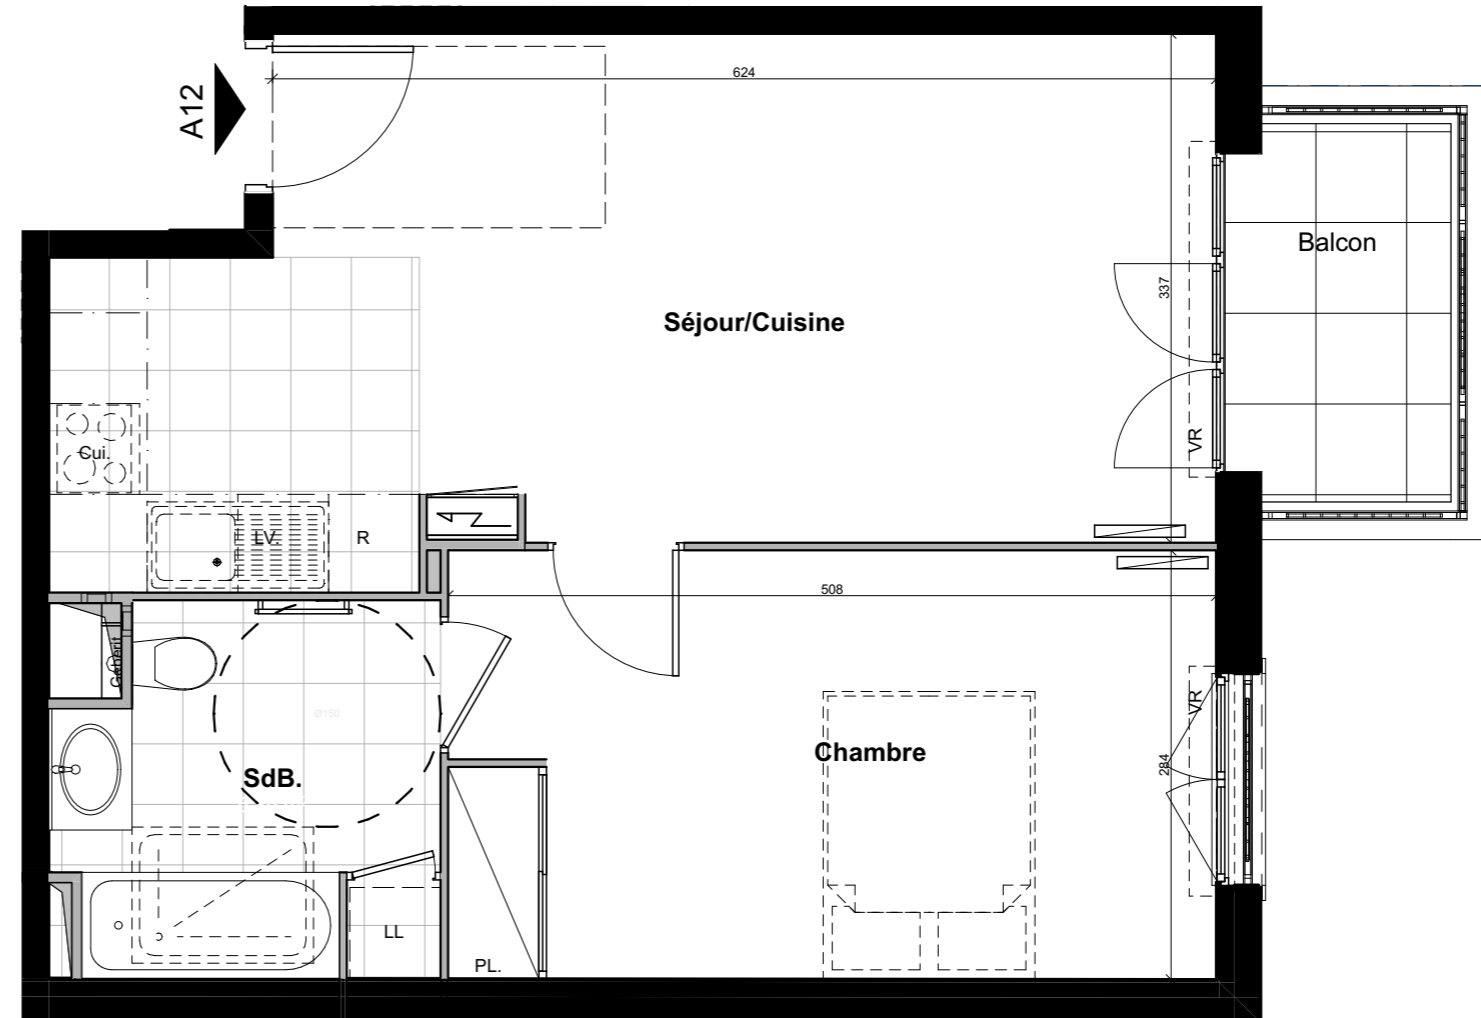

Le 32-34

VILLENEUVE - BEZONS

APPARTEMENT	A12
-------------	------------

NIVEAU	TYPE	EXPO.
R+1	T2	N/E

TABLEAU DE SURFACE	
Séjour/Cuisine	24,39 m ²
Chambre	14,37 m ²
SdB.	5,89 m ²

Surface Habitable Totale	44,65 m²
---------------------------------	----------------------------

Balcon	3.65 m ²
--------	---------------------

Surface Privative Totale	48,30 m²
---------------------------------	----------------------------

LEGENDES

					PL Placard
					Radiateur
					Sèche Serviette
					VR Volet Roulant