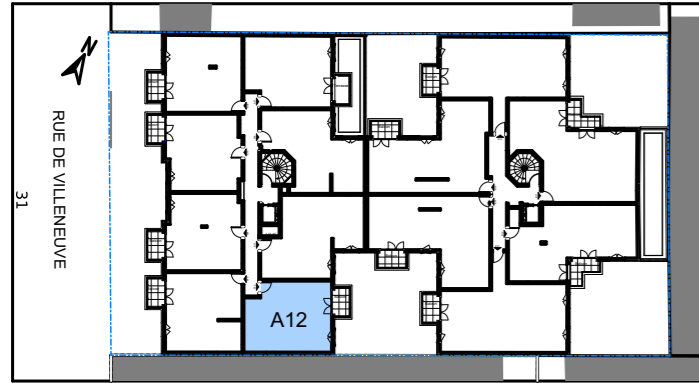

Le 32-34

VILLENEUVE - BEZONS

APPARTEMENT	A12
-------------	------------

NIVEAU	TYPE	EXPO.
R+1	T2	N/E

TABLEAU DE SURFACE	
Séjour/Cuisine	24,39 m ²
Chambre	14,37 m ²
SdB.	5,89 m ²

Surface Habitable Totale	44,65 m²
---------------------------------	----------------------------

Balcon	3.65 m ²
--------	---------------------

Surface Privative Totale	48,30 m²
---------------------------------	----------------------------

LEGENDES

					PL Placard
					Radiateur
					Sèche Serviette
					VR Volet Roulant