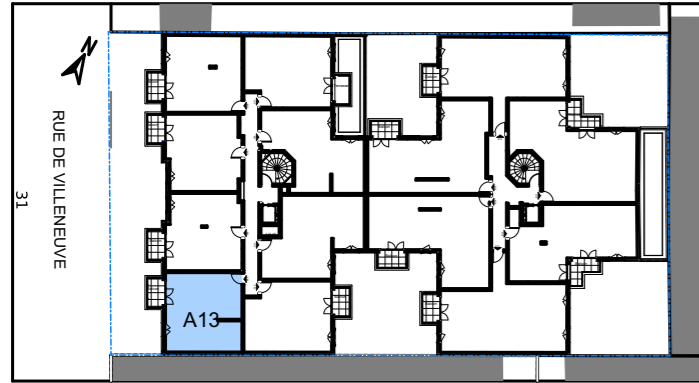

Le 32-34

VILLENEUVE - BEZONS

APPARTEMENT	A13
-------------	------------

NIVEAU	TYPE	EXPO.
R+1	T2	S/O

TABLEAU DE SURFACE	
Séjour/Cuisine	27,46 m ²
Chambre	12,92 m ²
SdB.	5,09 m ²

Surface Habitable Totale	45,47 m²
---------------------------------	----------------------------

Balcon	3.65 m ²
--------	---------------------

Surface Privative Totale	49.12 m²
---------------------------------	----------------------------

LEGENDES

Porte fenêtre	Fenêtre	Fenêtre soufflet	Tableau Electrique	Soffite/Fx Plaf.	PL Placard	Radiateur	Sèche Serviette	VR Volet Roulant