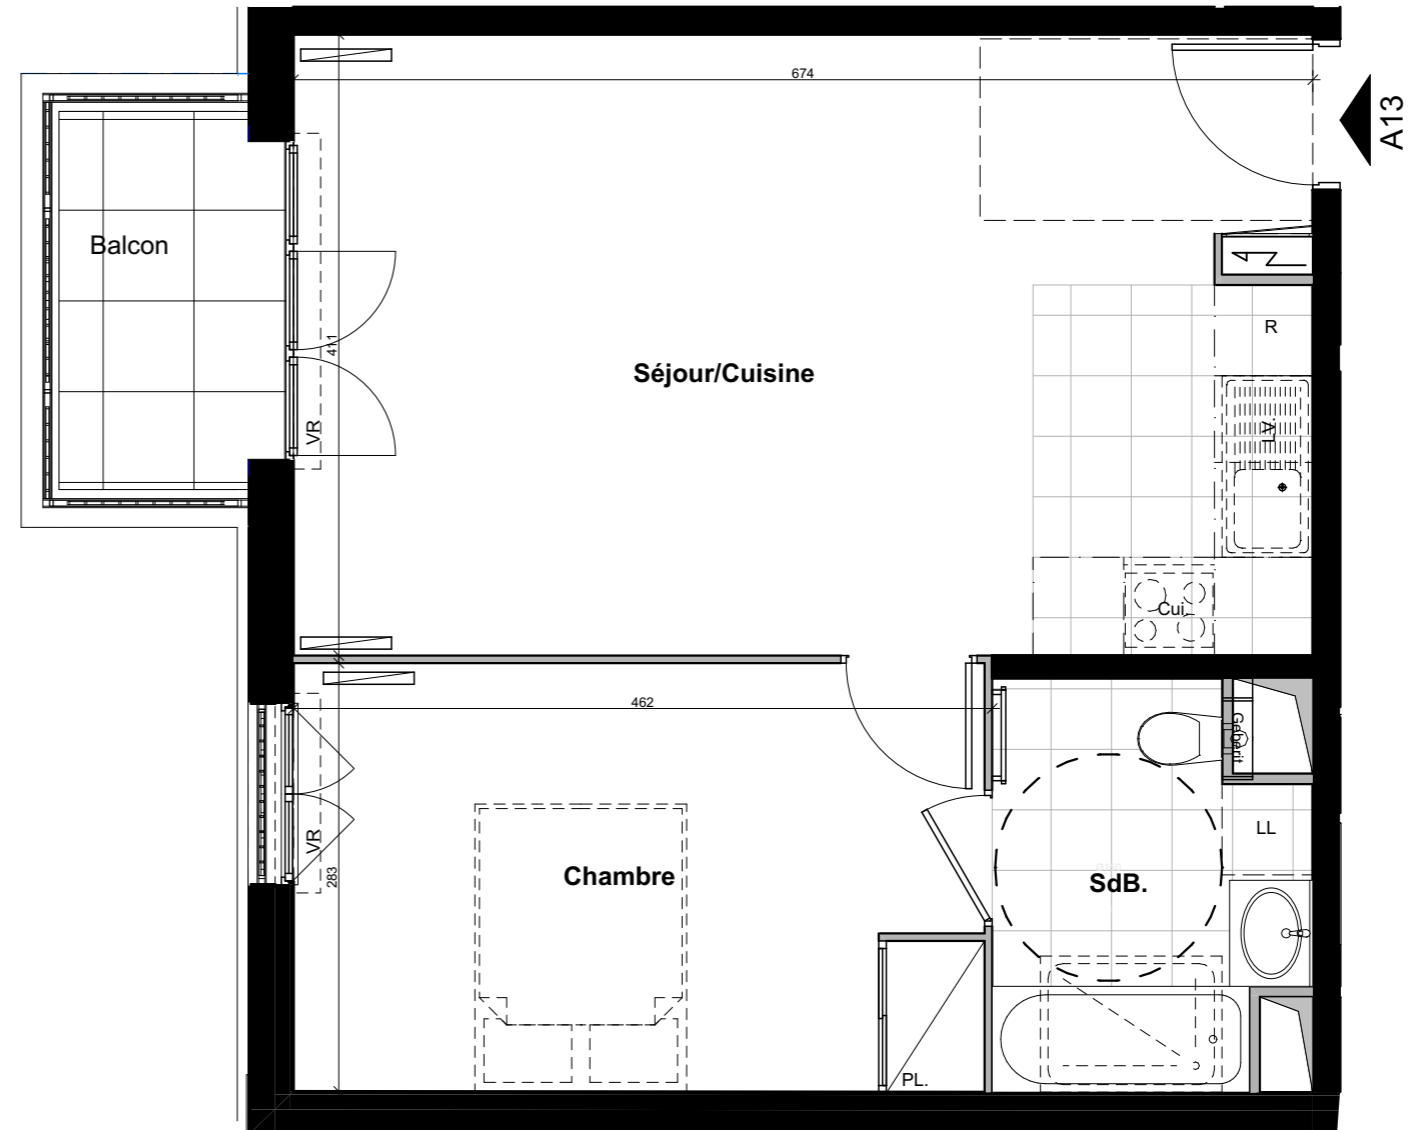

Le 32-34

VILLENEUVE - BEZONS

APPARTEMENT	A13
-------------	------------

NIVEAU	TYPE	EXPO.
R+1	T2	S/O

TABLEAU DE SURFACE	
Séjour/Cuisine	27,46 m ²
Chambre	12,92 m ²
SdB.	5,09 m ²

Surface Habitable Totale	45,47 m²
---------------------------------	----------------------------

Balcon	3.65 m ²
--------	---------------------

Surface Privative Totale	49.12 m²
---------------------------------	----------------------------

LEGENDES

Porte fenêtre	Fenêtre	Fenêtre soufflet	Tableau Electrique	Soffite/Fx Plaf.	PL Placard	Radiateur	Sèche Serviette	VR Volet Roulant