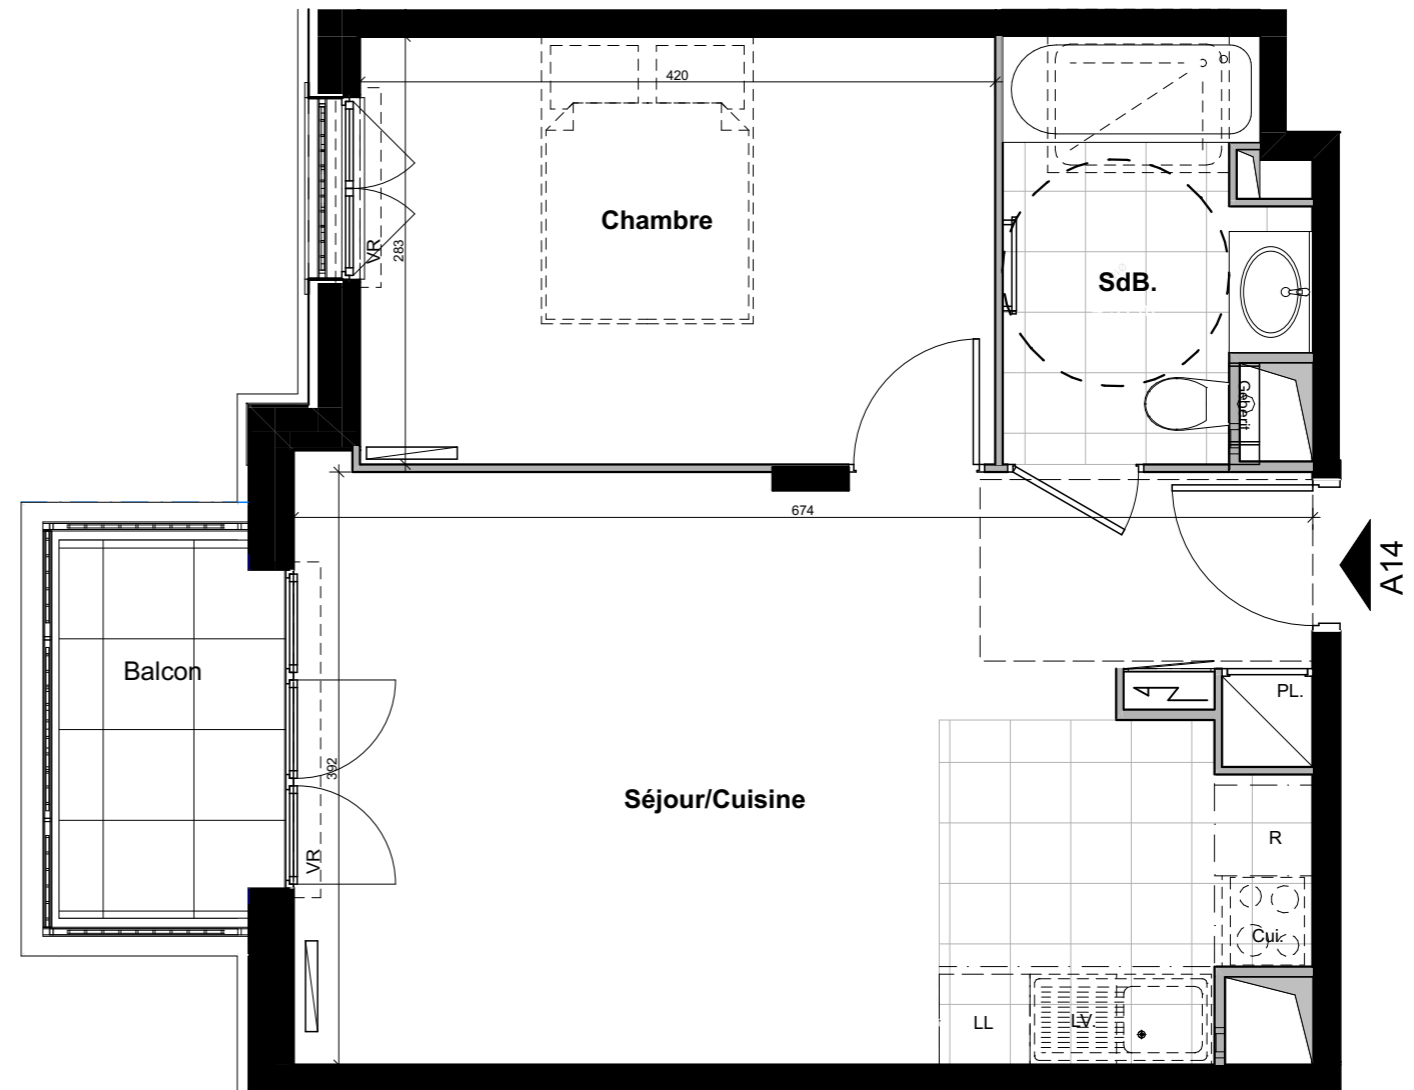

Le 32-34

VILLENEUVE - BEZONS

APPARTEMENT	A14
-------------	------------

NIVEAU	TYPE	EXPO.
R+1	T2	S/O

TABLEAU DE SURFACE	
Séjour/Cuisine	25,71 m ²
Chambre	11,88 m ²
SdB.	4,91 m ²

Surface Habitable Totale	42,50 m²
---------------------------------	----------------------------

Balcon	3.65 m ²
--------	---------------------

Surface Privative Totale	46.15 m²
---------------------------------	----------------------------

LEGENDES

					PL Placard
					Radiateur
					Sèche Serviette
					VR Volet Roulant