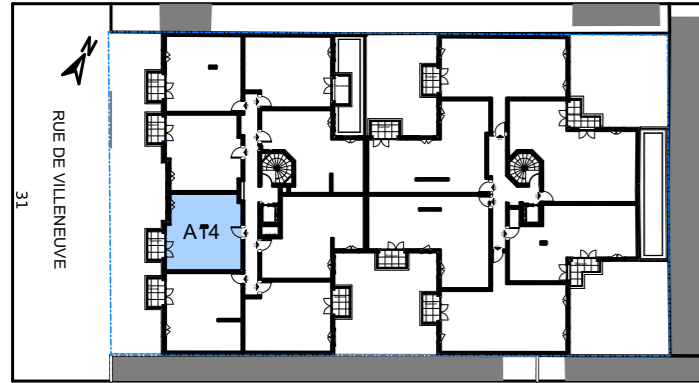

Le 32-34

VILLENEUVE - BEZONS

APPARTEMENT	A14
-------------	------------

NIVEAU	TYPE	EXPO.
R+1	T2	S/O

TABLEAU DE SURFACE	
Séjour/Cuisine	25,71 m ²
Chambre	11,88 m ²
SdB.	4,91 m ²

Surface Habitable Totale	42,50 m²
---------------------------------	----------------------------

Balcon	3.65 m ²
--------	---------------------

Surface Privative Totale	46.15 m²
---------------------------------	----------------------------

LEGENDES

					PL Placard
					Radiateur
					Sèche Serviette
					VR Volet Roulant