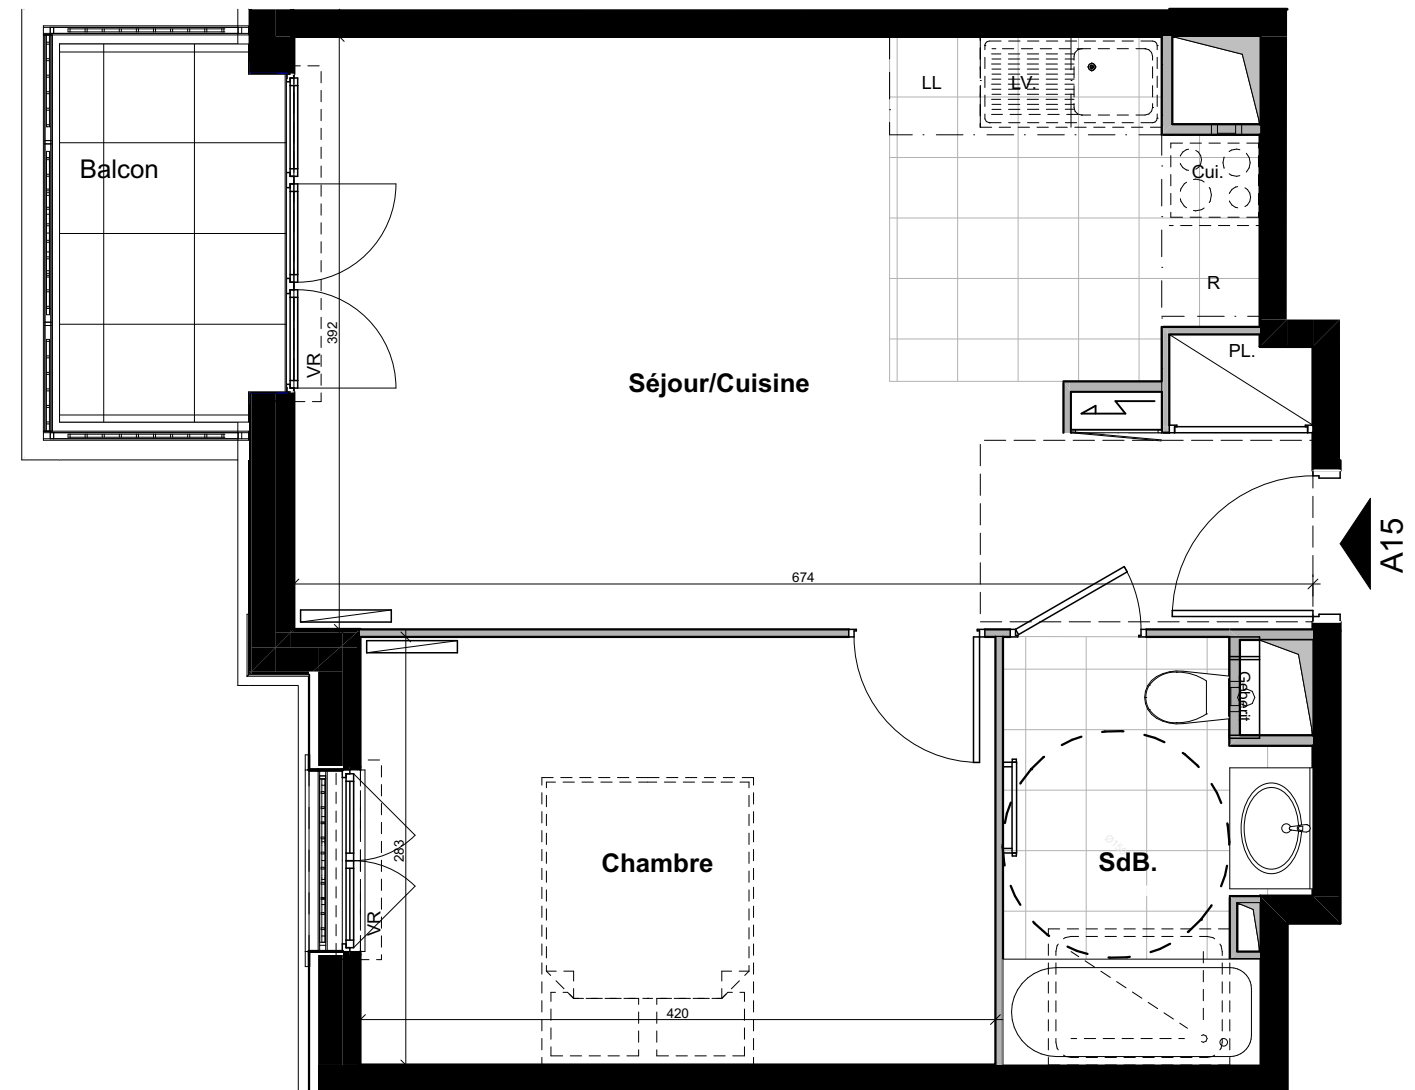

Le 32-34

VILLENEUVE - BEZONS

APPARTEMENT	A15
-------------	------------

NIVEAU	TYPE	EXPO.
R+1	T2	S/O

TABLEAU DE SURFACE	
Séjour/Cuisine	25,00 m ²
Chambre	11,89 m ²
SdB.	4,93 m ²

Surface Habitable Totale	41,82 m²
---------------------------------	----------------------------

Balcon	3.65 m ²
--------	---------------------

Surface Privative Totale	45.47 m²
---------------------------------	----------------------------

LEGENDES

Porte fenêtre	Fenêtre	Fenêtre soufflet	Tableau Electrique	Soffite/Fx Plaf.	PL Placard
					Radiateur
					Sèche Serviette
					VR Volet Roulant