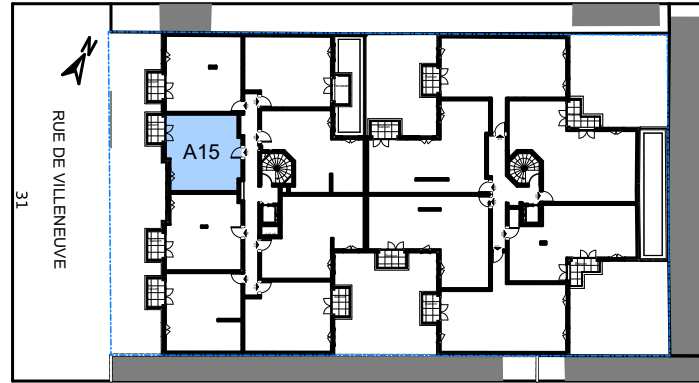

Le 32-34

VILLENEUVE - BEZONS

APPARTEMENT	A15
-------------	------------

NIVEAU	TYPE	EXPO.
R+1	T2	S/O

TABLEAU DE SURFACE	
Séjour/Cuisine	25,00 m ²
Chambre	11,89 m ²
SdB.	4,93 m ²

Surface Habitable Totale	41,82 m²
---------------------------------	----------------------------

Balcon	3.65 m ²
--------	---------------------

Surface Privative Totale	45.47 m²
---------------------------------	----------------------------

LEGENDES

Porte fenêtre	Fenêtre	Fenêtre soufflet	Tableau Electrique	Soffite/Fx Plaf.	PL Placard
					Radiateur
					Sèche Serviette
					VR Volet Roulant