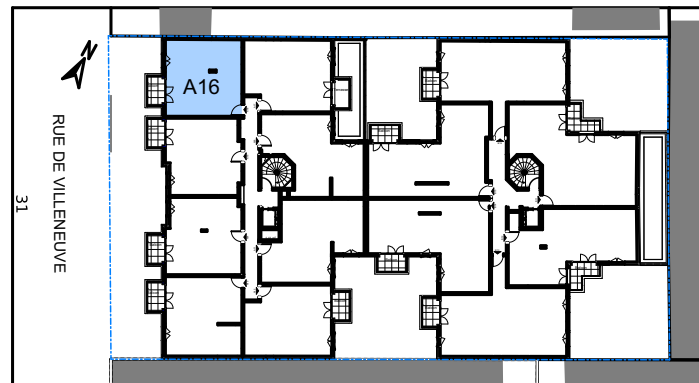

Le 32-34

VILLENEUVE - BEZONS

APPARTEMENT	A16
-------------	------------

NIVEAU	TYPE	EXPO.
R+1	T2	S/O

TABLEAU DE SURFACE	
Séjour/Cuisine	25,71 m ²
Chambre	12,89 m ²
SdB.	5,29 m ²

Surface Habitable Totale	43,89 m²
---------------------------------	----------------------------

Balcon	3.65 m ²
--------	---------------------

Surface Privative Totale	47,54 m²
---------------------------------	----------------------------

LEGENDES

Porte fenêtre	Fenêtre	Fenêtre soufflet	Tableau Electrique	Soffite/Fx Plaf.	PL Placard	Radiateur	Sèche Serviette	VR Volet Roulant