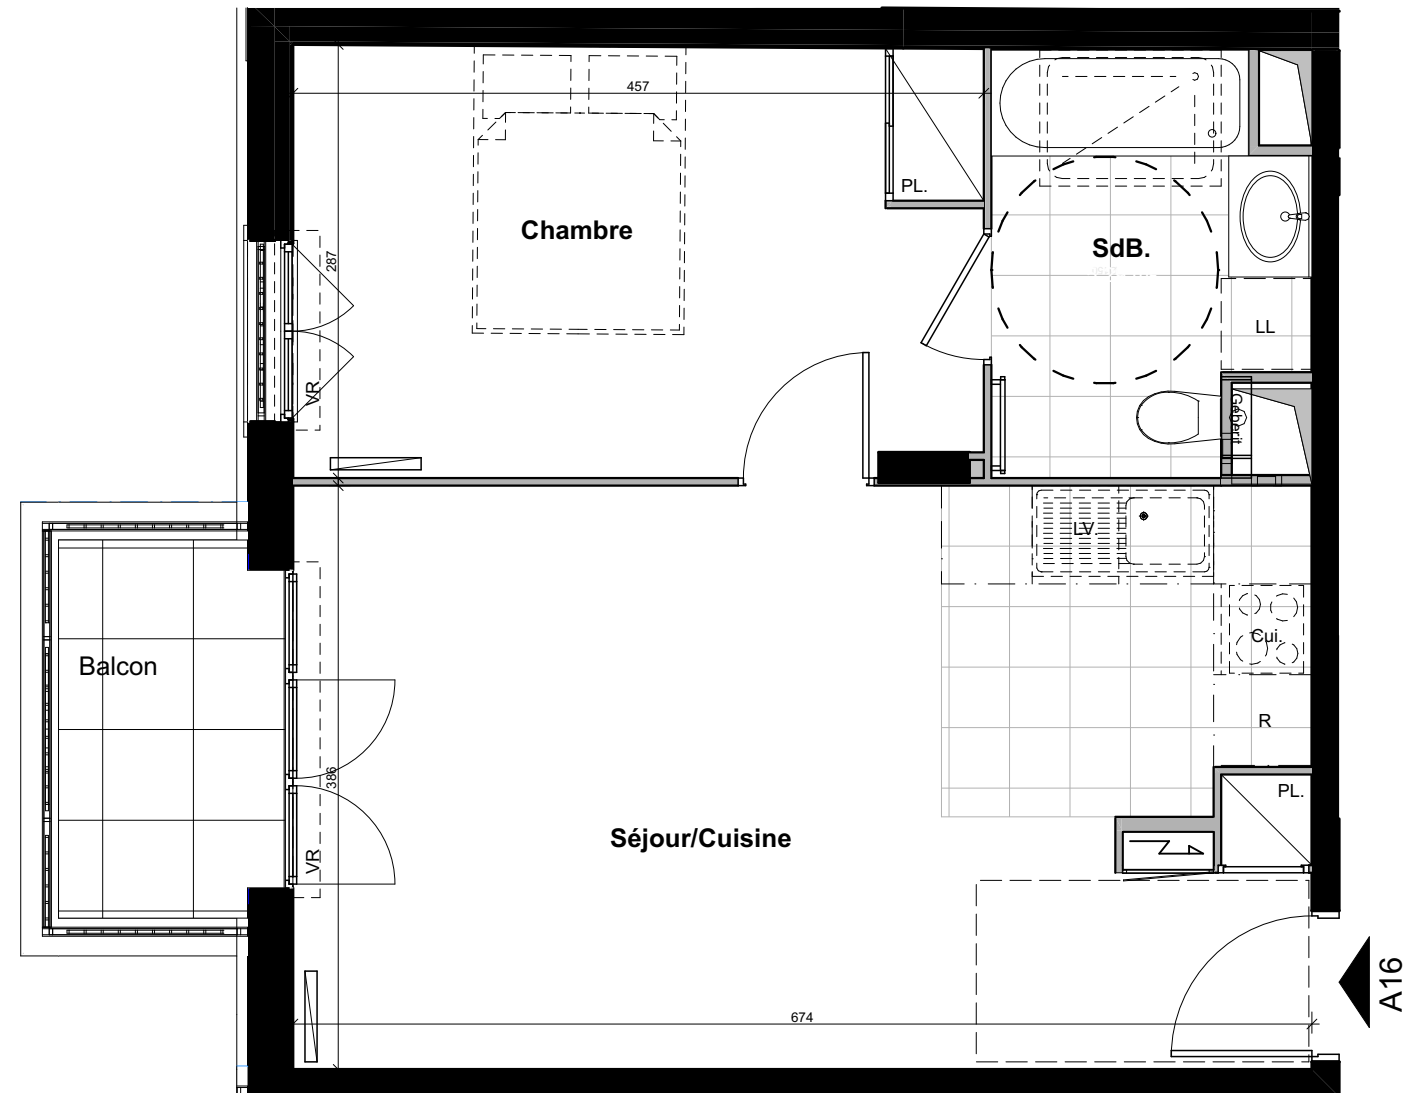

Le 32-34

VILLENEUVE - BEZONS

APPARTEMENT	A16
-------------	------------

NIVEAU	TYPE	EXPO.
R+1	T2	S/O

TABLEAU DE SURFACE	
Séjour/Cuisine	25,71 m ²
Chambre	12,89 m ²
SdB.	5,29 m ²

Surface Habitable Totale	43,89 m²
---------------------------------	----------------------------

Balcon	3.65 m ²
--------	---------------------

Surface Privative Totale	47,54 m²
---------------------------------	----------------------------

LEGENDES

Porte fenêtre	Fenêtre	Fenêtre soufflet	Tableau Electrique	Soffite/Fx Plaf.	PL Placard	Radiateur	Sèche Serviette	VR Volet Roulant