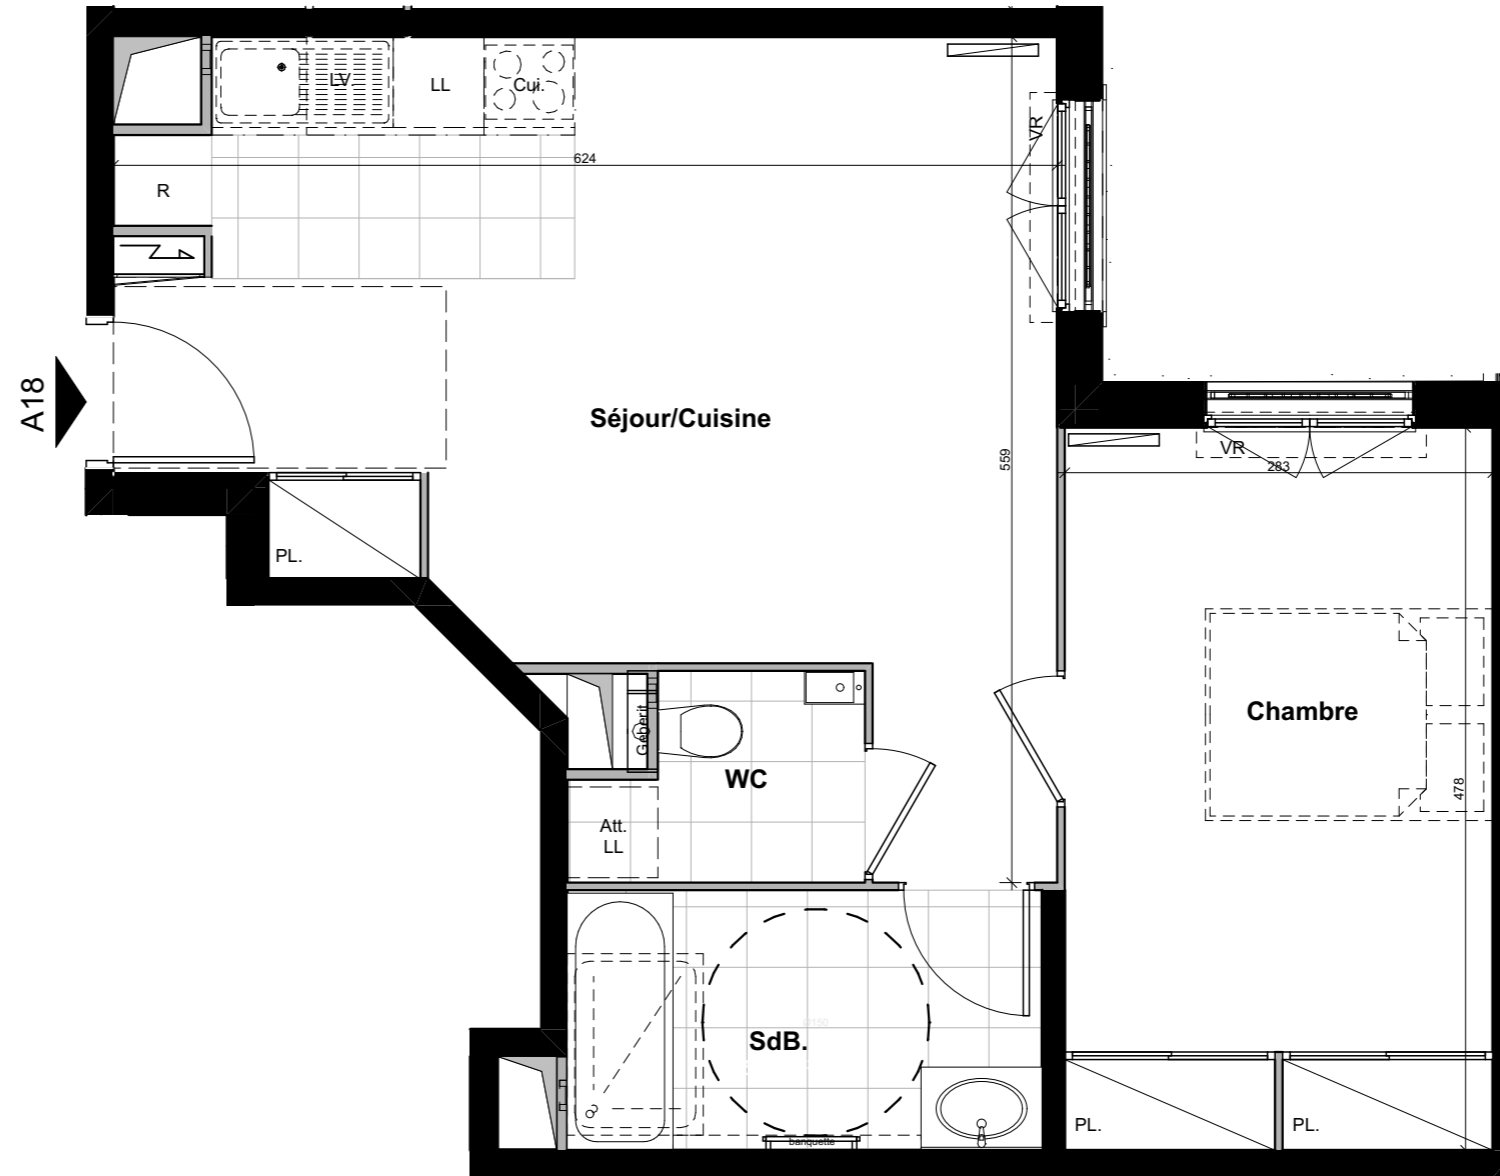

Le 32-34

VILLENEUVE - BEZONS

APPARTEMENT	A18
-------------	------------

NIVEAU	TYPE	EXPO.
R+1	T2	N/E-N/O

TABLEAU DE SURFACE	
Séjour/Cuisine	24,94 m ²
Chambre	13,53 m ²
SdB.	5,40 m ²
WC	2,33 m ²

Surface Habitable Totale	46,20 m²
---------------------------------	----------------------------

Surface Privative Totale	46,20 m²
---------------------------------	----------------------------

LEGENDES

Porte fenêtre	Fenêtre	Fenêtre soufflet	Tableau Electrique	Soffite/Fx Plaf.	PL Placard	Radiateur	Sèche Serviette	VR Volet Roulant