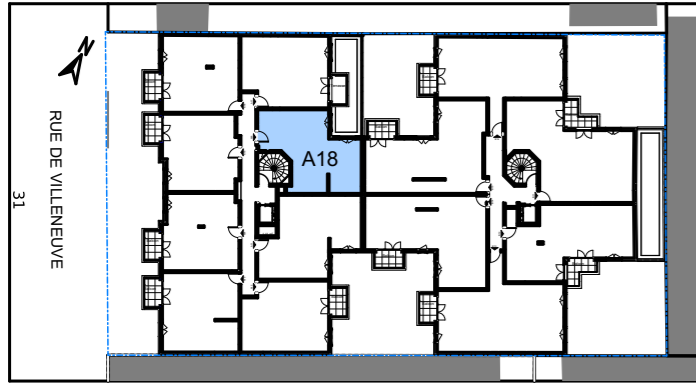

Le 32-34

VILLENEUVE - BEZONS

APPARTEMENT	A18
-------------	------------

NIVEAU	TYPE	EXPO.
R+1	T2	N/E-N/O

TABLEAU DE SURFACE	
Séjour/Cuisine	24,94 m ²
Chambre	13,53 m ²
SdB.	5,40 m ²
WC	2,33 m ²

Surface Habitable Totale	46,20 m²
---------------------------------	----------------------------

Surface Privative Totale	46,20 m²
---------------------------------	----------------------------

LEGENDES

Porte fenêtre	Fenêtre	Fenêtre soufflet	Tableau Electrique	Soffite/Fx Plaf.	PL Placard	Radiateur	Sèche Serviette	VR Volet Roulant