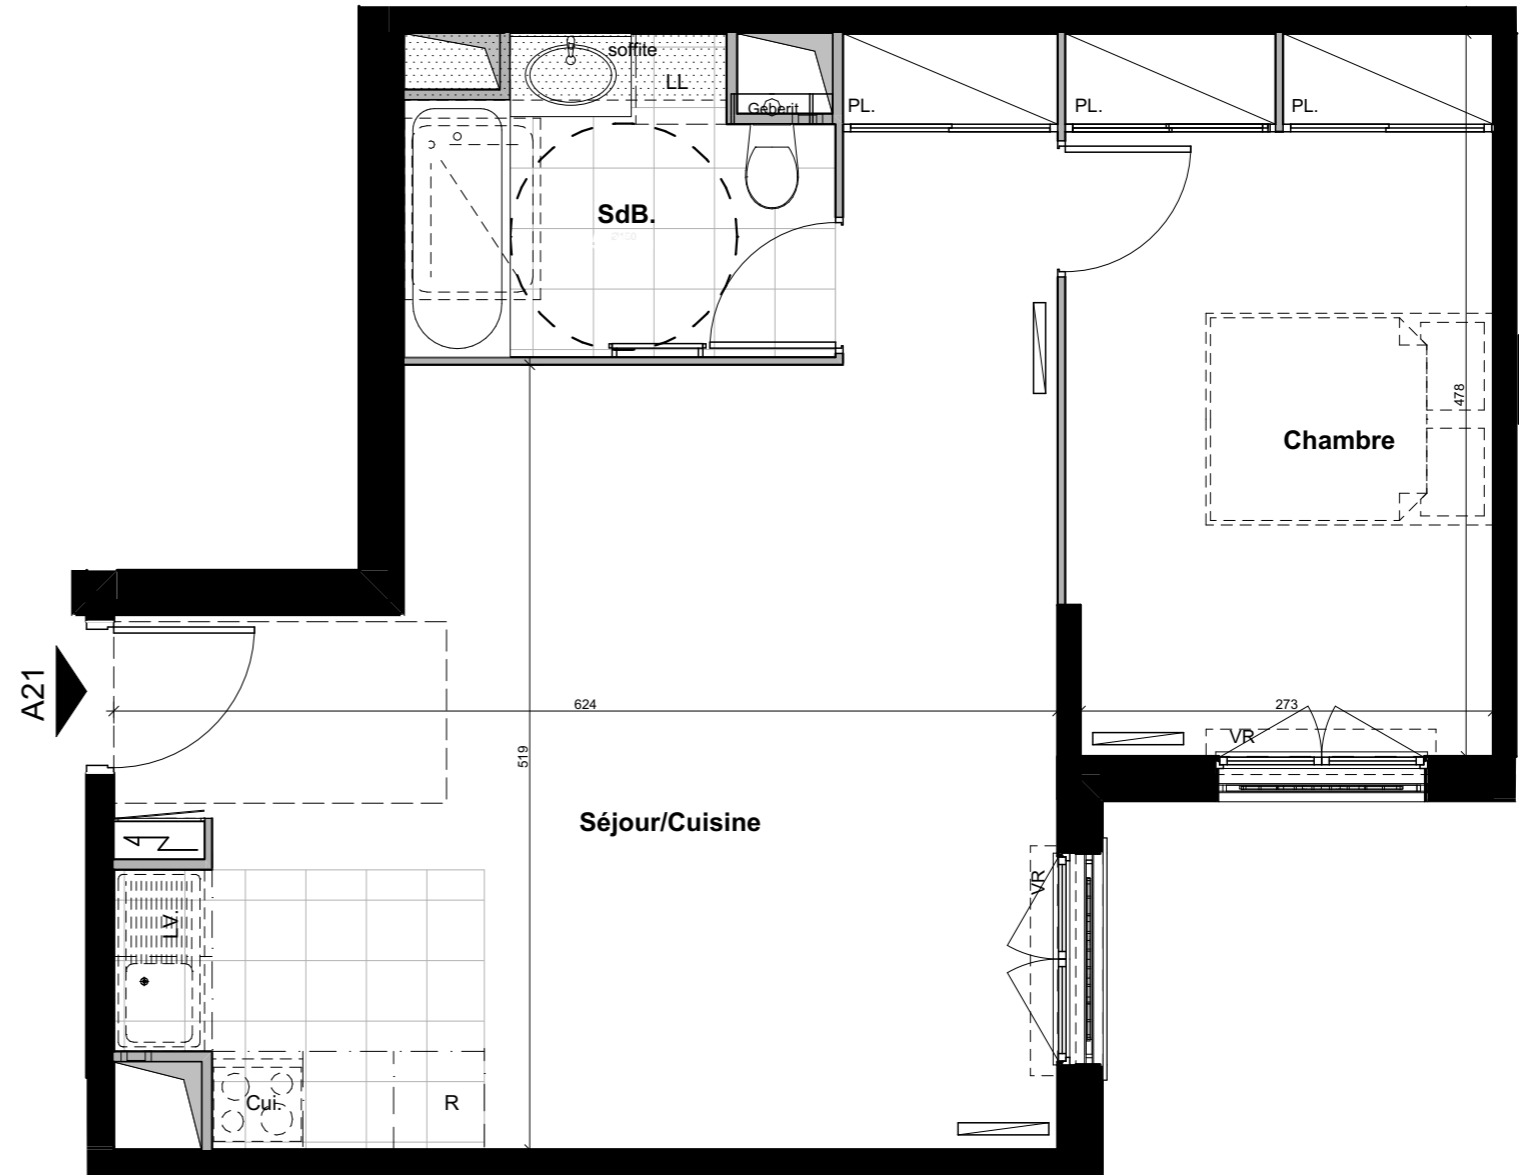

Le 32-34

VILLENEUVE - BEZONS

APPARTEMENT	A21
-------------	------------

NIVEAU	TYPE	EXPO.
R+2	T2	S/E-N/E

TABLEAU DE SURFACE	
Séjour/Cuisine	31,66 m ²
Chambre	13,43 m ²
SdB.	5,36 m ²

Surface Habitable Totale	50,45 m²
---------------------------------	----------------------------

Surface Privative Totale	50,45 m²
---------------------------------	----------------------------

LEGENDES

Porte fenêtre	Fenêtre	Fenêtre soufflet	Tableau Electrique	Soffite/Fx Plaf.	PL Placard	Radiateur	Sèche Serviette	VR Volet Roulant