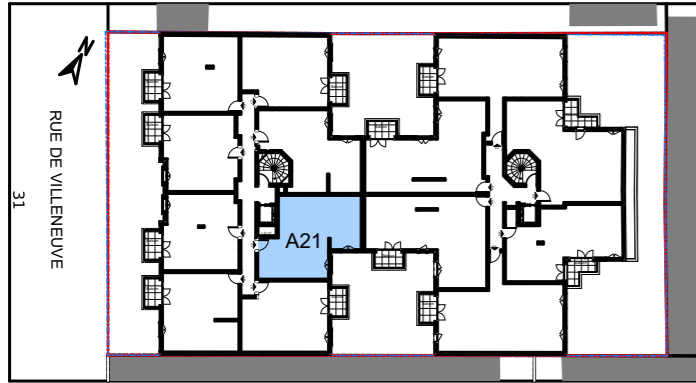

Le 32-34

VILLENEUVE - BEZONS

APPARTEMENT	A21
-------------	------------

NIVEAU	TYPE	EXPO.
R+2	T2	S/E-N/E

TABLEAU DE SURFACE	
Séjour/Cuisine	31,66 m ²
Chambre	13,43 m ²
SdB.	5,36 m ²

Surface Habitable Totale	50,45 m²
---------------------------------	----------------------------

Surface Privative Totale	50,45 m²
---------------------------------	----------------------------

LEGENDES

Porte fenêtre	Fenêtre	Fenêtre soufflet	Tableau Electrique	Soffite/Fx Plaf.	PL Placard	Radiateur	Sèche Serviette	VR Volet Roulant