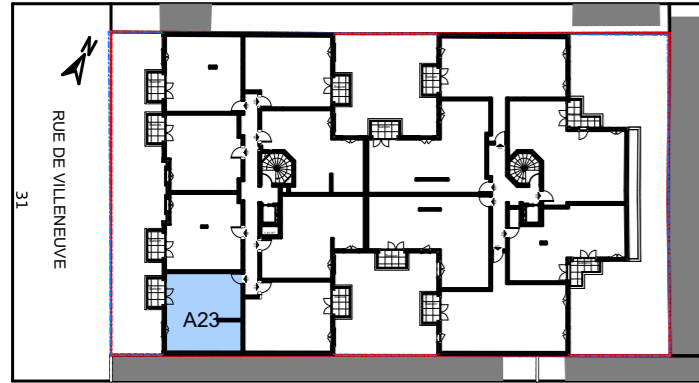

# Le 32-34

VILLENEUVE - BEZONS

APPARTEMENT	<b>A23</b>
-------------	------------

NIVEAU	TYPE	EXPO.
<b>R+2</b>	<b>T2</b>	<b>S/O</b>

TABLEAU DE SURFACE	
Séjour/Cuisine	27,46 m <sup>2</sup>
Chambre	12,92 m <sup>2</sup>
SdB.	5,09 m <sup>2</sup>

<b>Surface Habitable Totale</b>	<b>45,47 m<sup>2</sup></b>
---------------------------------	----------------------------

Balcon	3,65 m <sup>2</sup>
--------	---------------------

<b>Surface Privative Totale</b>	<b>49,12 m<sup>2</sup></b>
---------------------------------	----------------------------

**LEGENDES**

Porte fenêtre	Fenêtre	Fenêtre soufflet	Tableau Electrique	Soffite/Fx Plaf.	PL Placard
					Radiateur
					Sèche Serviette
					VR Volet Roulant