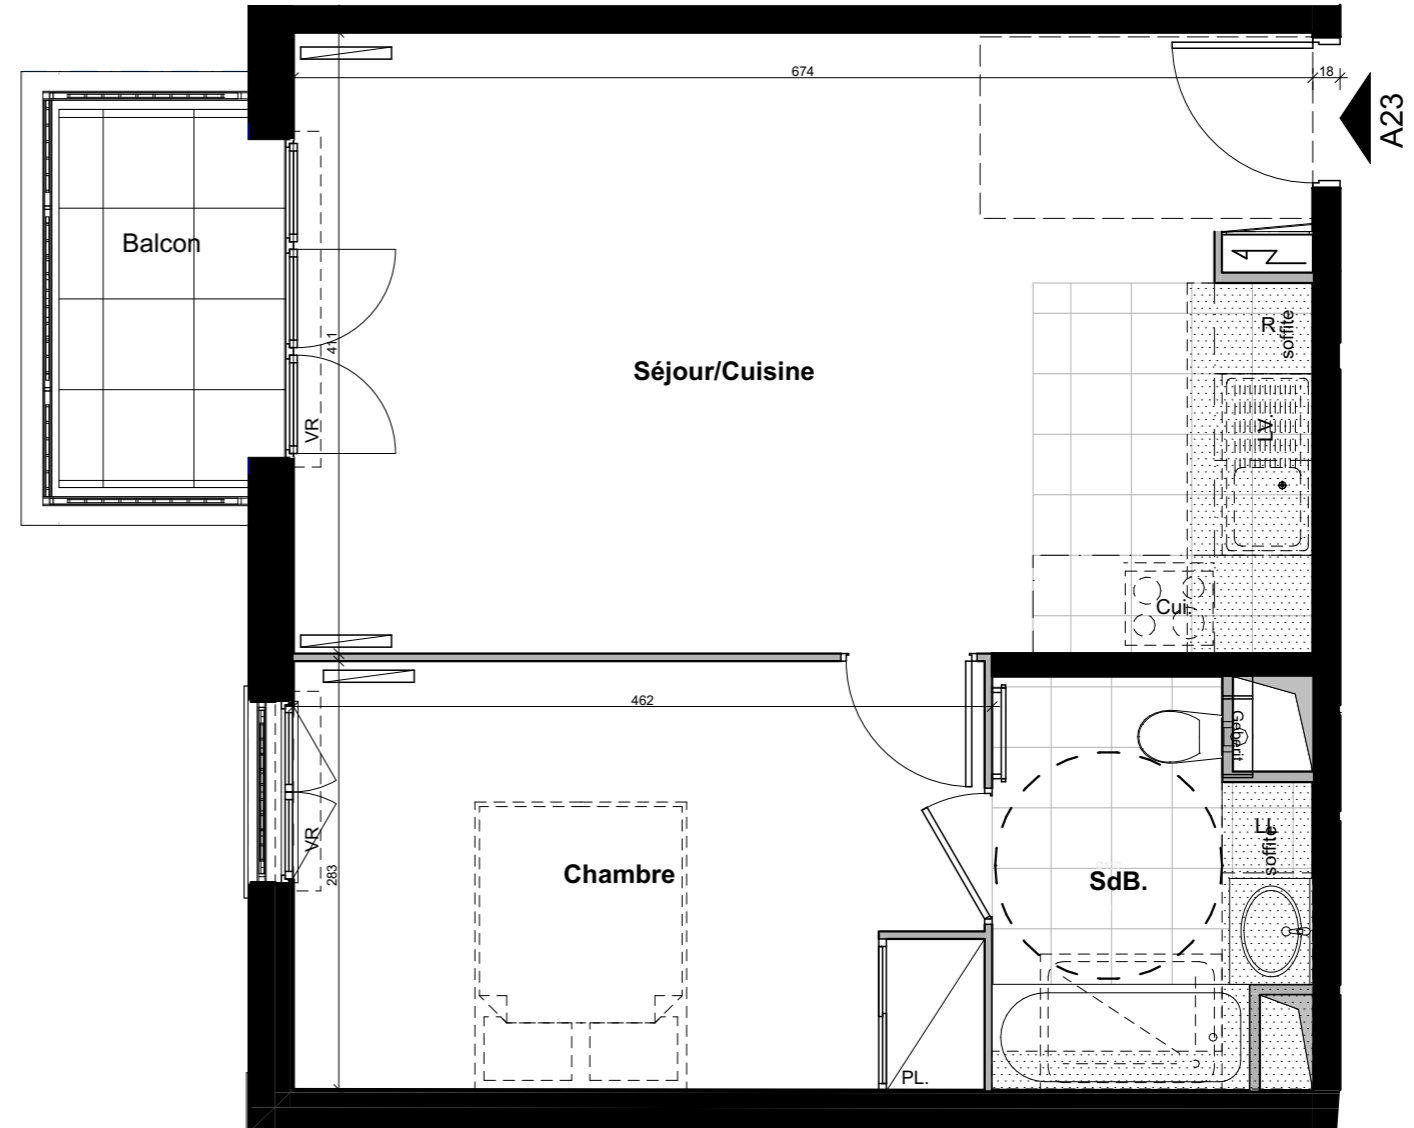

# Le 32-34

VILLENEUVE - BEZONS

APPARTEMENT	<b>A23</b>
-------------	------------

NIVEAU	TYPE	EXPO.
<b>R+2</b>	<b>T2</b>	<b>S/O</b>

TABLEAU DE SURFACE	
Séjour/Cuisine	27,46 m <sup>2</sup>
Chambre	12,92 m <sup>2</sup>
SdB.	5,09 m <sup>2</sup>

<b>Surface Habitable Totale</b>	<b>45,47 m<sup>2</sup></b>
---------------------------------	----------------------------

Balcon	3,65 m <sup>2</sup>
--------	---------------------

<b>Surface Privative Totale</b>	<b>49,12 m<sup>2</sup></b>
---------------------------------	----------------------------

**LEGENDES**

Porte fenêtre	Fenêtre	Fenêtre soufflet	Tableau Electrique	Soffite/Fx Plaf.	PL Placard
					Radiateur
					Sèche Serviette
					VR Volet Roulant