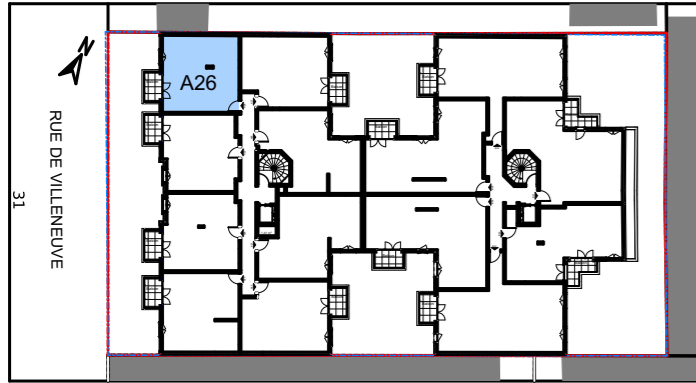

Le 32-34

VILLENEUVE - BEZONS

APPARTEMENT	A26
-------------	------------

NIVEAU	TYPE	EXPO.
R+2	T2	S/O

TABLEAU DE SURFACE	
Séjour/Cuisine	25,71 m ²
Chambre	12,89 m ²
SdB.	5,29 m ²

Surface Habitable Totale	43,89 m²
---------------------------------	----------------------------

Balcon	3.65 m ²
--------	---------------------

Surface Privative Totale	47,54 m²
---------------------------------	----------------------------

LEGENDES

						PL Placard
Porte fenêtre	Fenêtre	Fenêtre soufflet	Tableau Electrique	Soffite/Fx Plaf.		Radiateur
						Sèche Serviette
						VR Volet Roulant