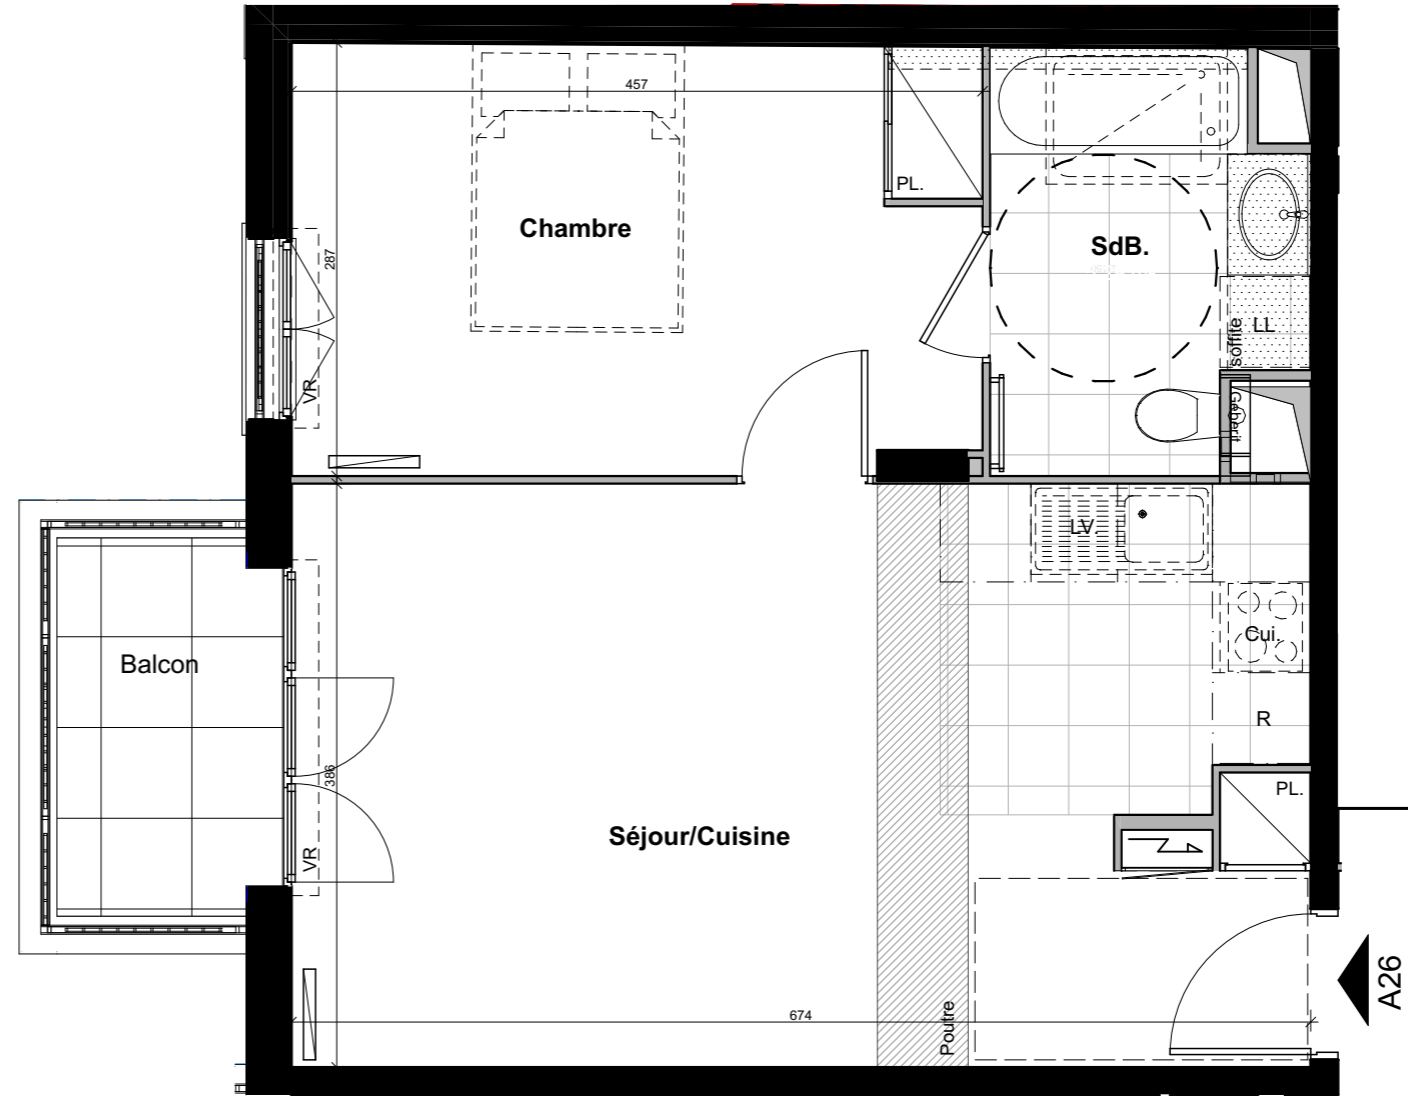

Le 32-34

VILLENEUVE - BEZONS

APPARTEMENT	A26
-------------	------------

NIVEAU	TYPE	EXPO.
R+2	T2	S/O

TABLEAU DE SURFACE	
Séjour/Cuisine	25,71 m ²
Chambre	12,89 m ²
SdB.	5,29 m ²

Surface Habitable Totale	43,89 m²
---------------------------------	----------------------------

Balcon	3.65 m ²
--------	---------------------

Surface Privative Totale	47,54 m²
---------------------------------	----------------------------

LEGENDES

						PL Placard
Porte fenêtre	Fenêtre	Fenêtre soufflet	Tableau Electrique	Soffite/Fx Plaf.		Radiateur
						Sèche Serviette
						VR Volet Roulant