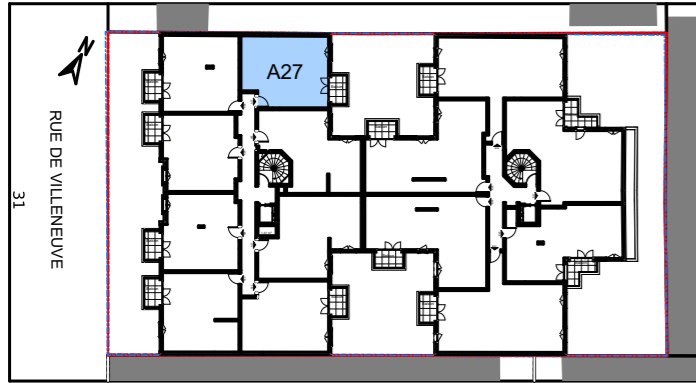

# Le 32-34

VILLENEUVE - BEZONS

APPARTEMENT	<b>A27</b>
-------------	------------

NIVEAU	TYPE	EXPO.
<b>R+2</b>	<b>T2</b>	<b>N/E</b>

TABLEAU DE SURFACE	
Entrée	2,66 m <sup>2</sup>
Séjour/Cuisine	21,81 m <sup>2</sup>
Chambre	14,72 m <sup>2</sup>
SdB.	5,92 m <sup>2</sup>

<b>Surface Habitable Totale</b>	<b>45,11 m<sup>2</sup></b>
---------------------------------	----------------------------

Balcon	3.65 m <sup>2</sup>
--------	---------------------

<b>Surface Privative Totale</b>	<b>48,76 m<sup>2</sup></b>
---------------------------------	----------------------------

### LEGENDES

Porte fenêtre	Fenêtre	Fenêtre soufflet	Tableau Electrique	Soffite/Fx Plaf.	PL Placard
					Radiateur
					Sèche Serviette
					VR Volet Roulant