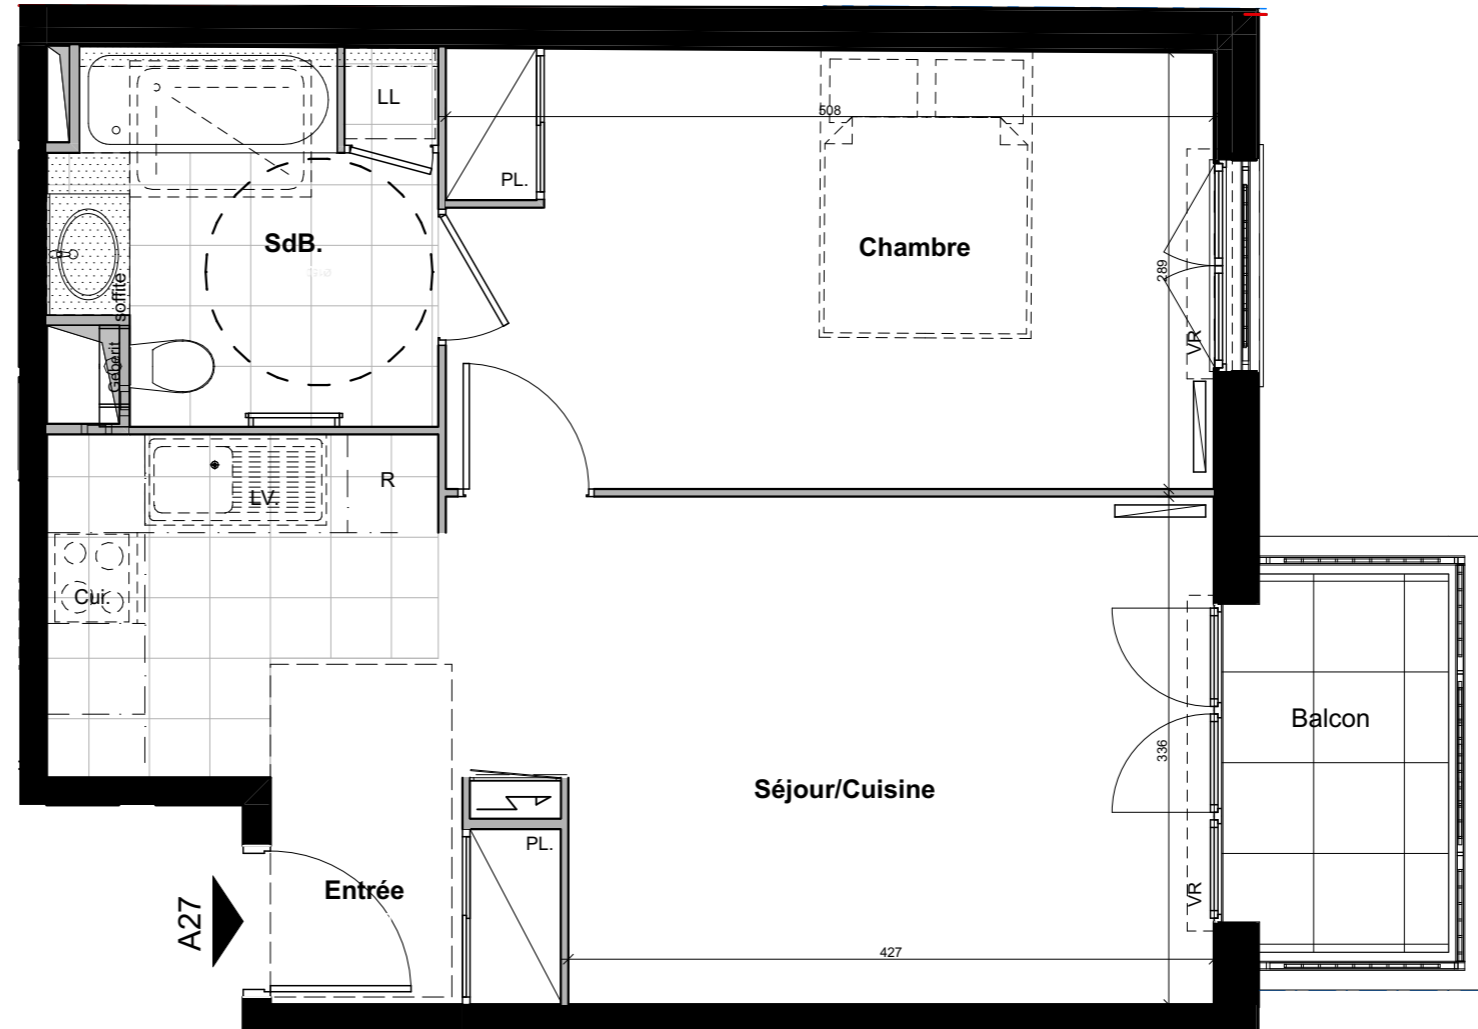

# Le 32-34

VILLENEUVE - BEZONS

APPARTEMENT	<b>A27</b>
-------------	------------

NIVEAU	TYPE	EXPO.
<b>R+2</b>	<b>T2</b>	<b>N/E</b>

TABLEAU DE SURFACE	
Entrée	2,66 m <sup>2</sup>
Séjour/Cuisine	21,81 m <sup>2</sup>
Chambre	14,72 m <sup>2</sup>
SdB.	5,92 m <sup>2</sup>

<b>Surface Habitable Totale</b>	<b>45,11 m<sup>2</sup></b>
---------------------------------	----------------------------

Balcon	3.65 m <sup>2</sup>
--------	---------------------

<b>Surface Privative Totale</b>	<b>48,76 m<sup>2</sup></b>
---------------------------------	----------------------------

### LEGENDES

Porte fenêtre	Fenêtre	Fenêtre soufflet	Tableau Electrique	Soffite/Fx Plaf.	PL Placard
					Radiateur
					Sèche Serviette
					VR Volet Roulant