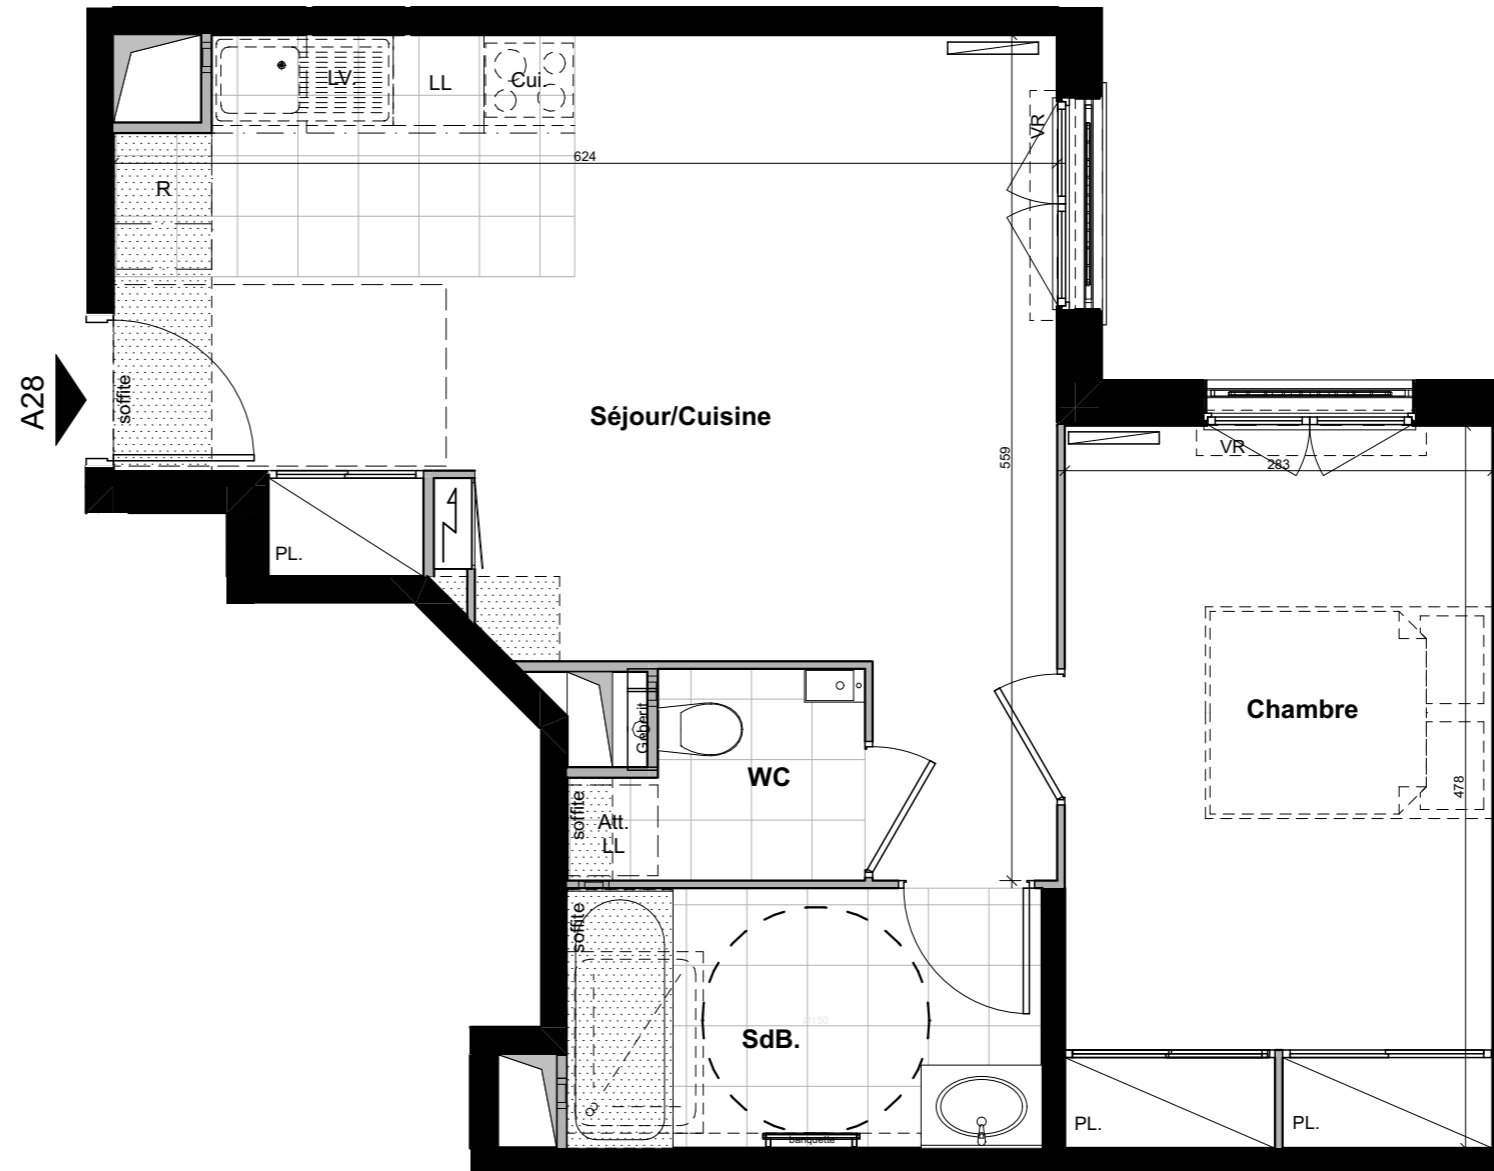

Le 32-34

VILLENEUVE - BEZONS

APPARTEMENT	A28
-------------	------------

NIVEAU	TYPE	EXPO.
R+2	T2	N/E-N/O

TABLEAU DE SURFACE	
Séjour/Cuisine	24,87 m ²
Chambre	13,53 m ²
WC	2,33 m ²
SdB.	5,40 m ²

Surface Habitable Totale	46,13 m²
---------------------------------	----------------------------

Surface Privative Totale	46,13 m²
---------------------------------	----------------------------

LEGENDES

Porte fenêtre	Fenêtre	Fenêtre soufflet	Tableau Electrique	Soffite/Fx Plaf.	PL Placard
					Radiateur
					Sèche Serviette
					VR Volet Roulant