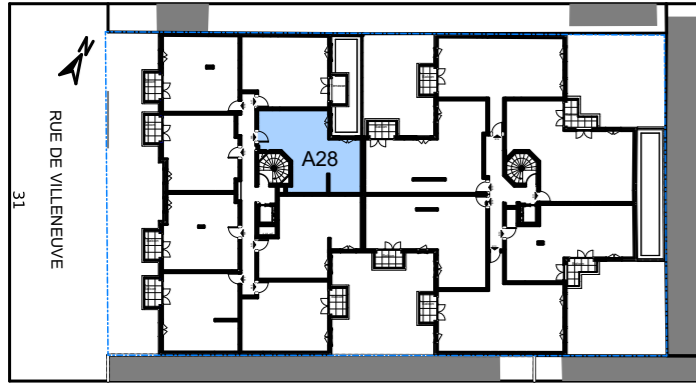

Le 32-34

VILLENEUVE - BEZONS

APPARTEMENT	A28
-------------	------------

NIVEAU	TYPE	EXPO.
R+2	T2	N/E-N/O

TABLEAU DE SURFACE	
Séjour/Cuisine	24,87 m ²
Chambre	13,53 m ²
WC	2,33 m ²
SdB.	5,40 m ²

Surface Habitable Totale	46,13 m²
---------------------------------	----------------------------

Surface Privative Totale	46,13 m²
---------------------------------	----------------------------

LEGENDES

Porte fenêtre	Fenêtre	Fenêtre soufflet	Tableau Electrique	Soffite/Fx Plaf.	PL Placard
					Radiateur
					Sèche Serviette
					VR Volet Roulant