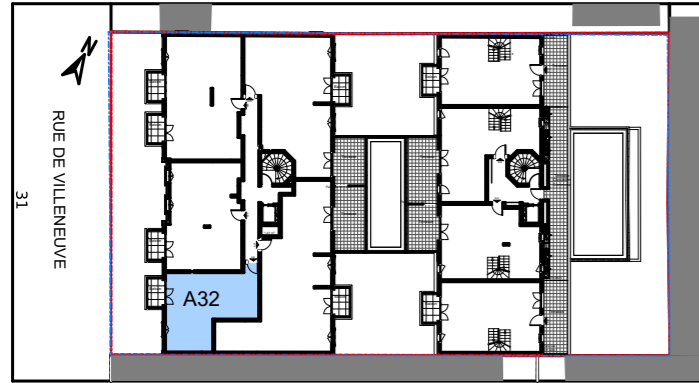

Le 32-34

VILLENEUVE - BEZONS

APPARTEMENT	A32
-------------	------------

NIVEAU	TYPE	EXPO.
R+3	T2	S/O

TABLEAU DE SURFACE	
Entrée	5,58 m ²
Séjour/Cuisine	22,81 m ²
Chambre	11,87 m ²
SdB.	5,22 m ²

Surface Habitable Totale	45,48 m²
---------------------------------	----------------------------

Balcon	3.65 m ²
--------	---------------------

Surface Privative Totale	49,13 m²
---------------------------------	----------------------------

LEGENDES

Porte fenêtre	Fenêtre	Fenêtre soufflet	Tableau Electrique	Soffite/Fx Plaf.	PL Placard	Radiateur	Sèche Serviette	VR Volet Roulant