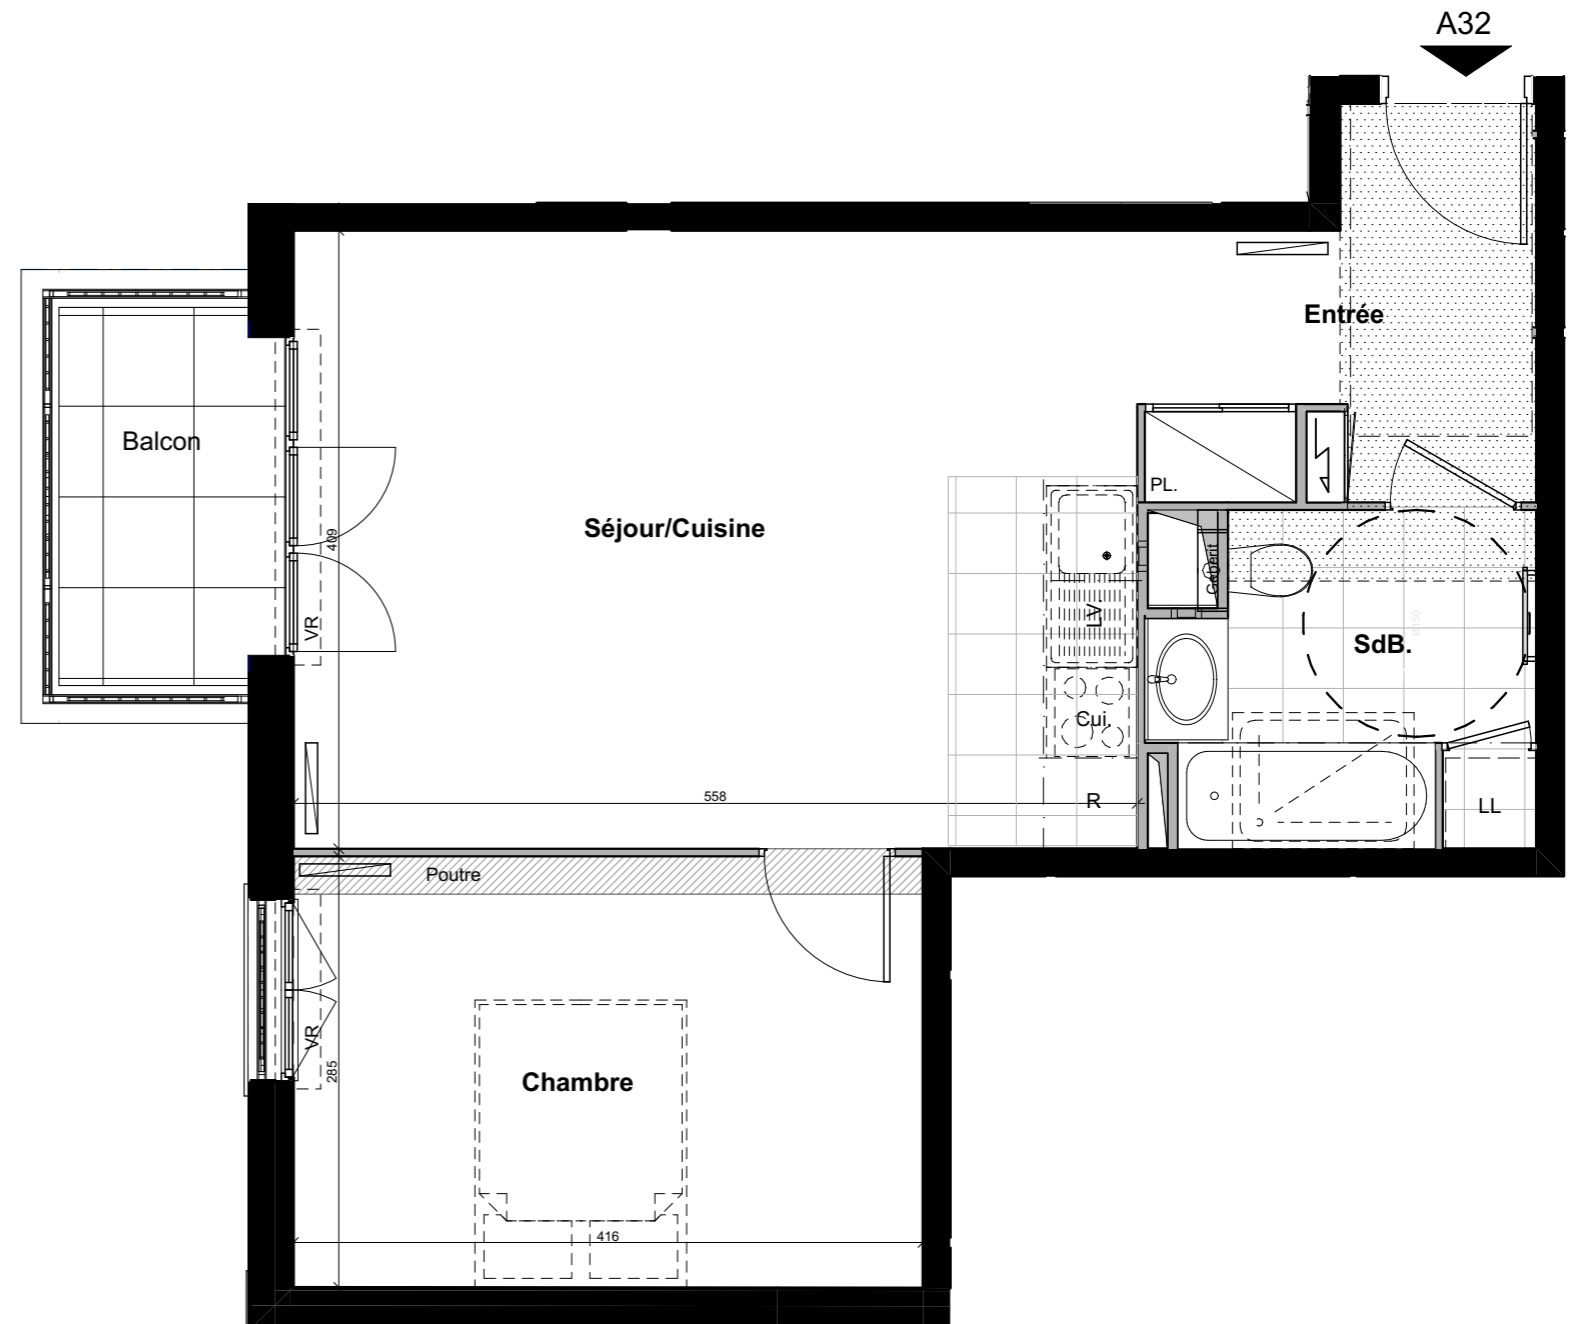

Le 32-34

VILLENEUVE - BEZONS

APPARTEMENT	A32
-------------	------------

NIVEAU	TYPE	EXPO.
R+3	T2	S/O

TABLEAU DE SURFACE	
Entrée	5,58 m ²
Séjour/Cuisine	22,81 m ²
Chambre	11,87 m ²
SdB.	5,22 m ²

Surface Habitable Totale	45,48 m²
---------------------------------	----------------------------

Balcon	3.65 m ²
--------	---------------------

Surface Privative Totale	49,13 m²
---------------------------------	----------------------------

LEGENDES

Porte fenêtre	Fenêtre	Fenêtre soufflet	Tableau Electrique	Soffite/Fx Plaf.	PL Placard	Radiateur	Sèche Serviette	VR Volet Roulant