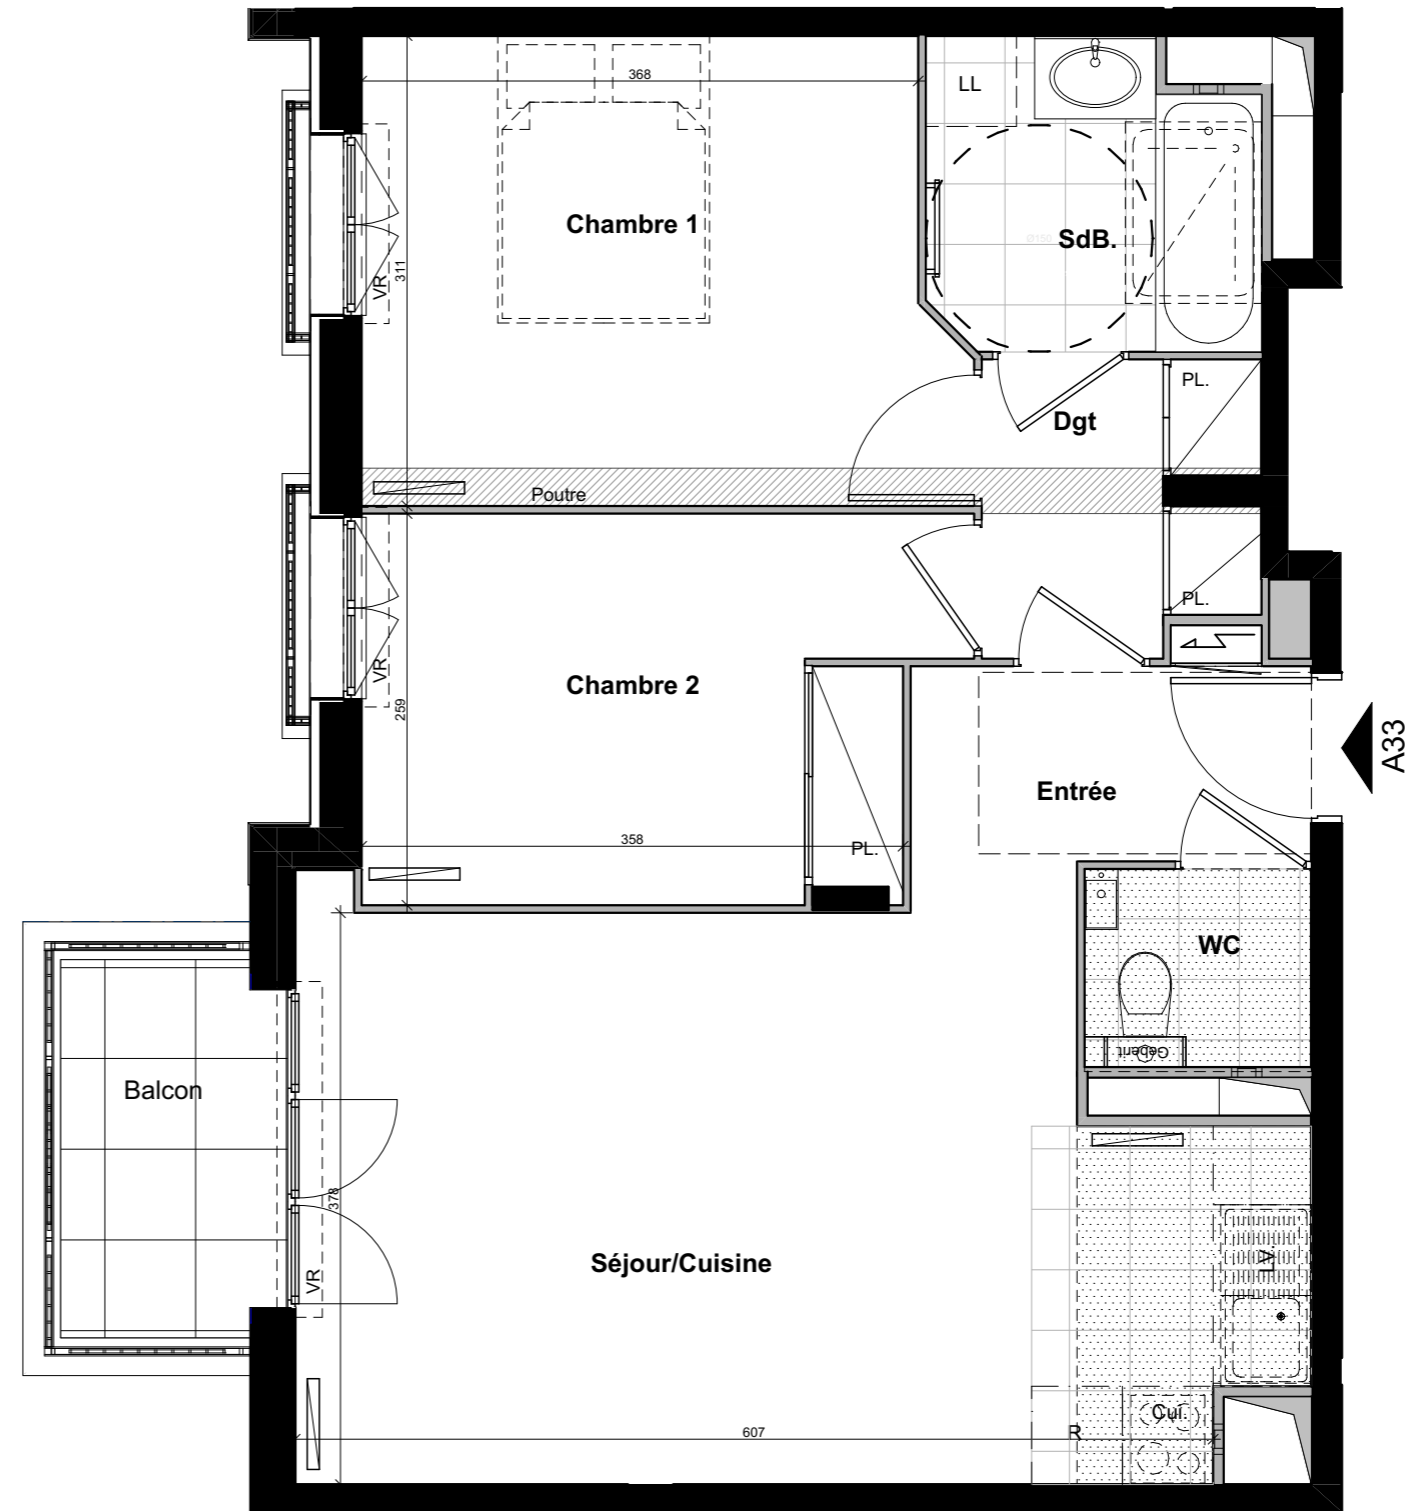

Le **32-34**
VILLENEUVE - BEZONS

APPARTEMENT	A33
-------------	------------

NIVEAU	TYPE	EXPO.
R+3	T3	S/O

TABLEAU DE SURFACE	
Entrée	3,42 m ²
Séjour/Cuisine	23,28 m ²
Dgt	3,35 m ²
Chambre 1	11,87 m ²
Chambre 2	9,63 m ²
SdB.	4,31 m ²
WC	1,83 m ²

Surface Habitable Totale	57,69 m²
---------------------------------	----------------------------

Balcon	3.65 m ²
--------	---------------------

Surface Privative Totale	61,34 m²
---------------------------------	----------------------------

LEGENDES

Porte fenêtre	Fenêtre	Fenêtre soufflet	Tableau Electrique	Soffite/Fx Plaf.	PL Placard
					Radiateur
					Sèche Serviette
					VR Volet Roulant