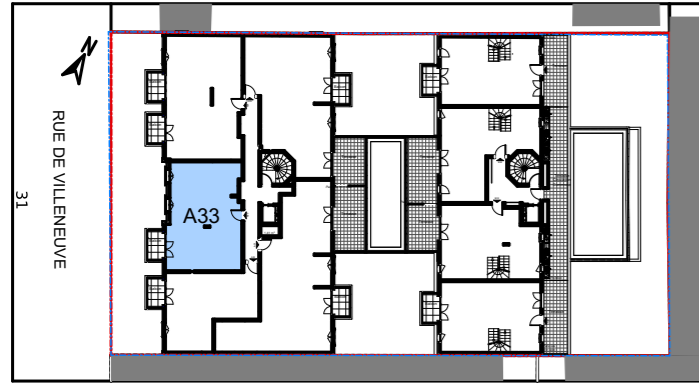

Le **32-34**
VILLENEUVE - BEZONS

APPARTEMENT	A33
-------------	------------

NIVEAU	TYPE	EXPO.
R+3	T3	S/O

TABLEAU DE SURFACE	
Entrée	3,42 m ²
Séjour/Cuisine	23,28 m ²
Dgt	3,35 m ²
Chambre 1	11,87 m ²
Chambre 2	9,63 m ²
SdB.	4,31 m ²
WC	1,83 m ²

Surface Habitable Totale	57,69 m²
---------------------------------	----------------------------

Balcon	3.65 m ²
--------	---------------------

Surface Privative Totale	61,34 m²
---------------------------------	----------------------------

LEGENDES

Porte fenêtre	Fenêtre	Fenêtre soufflet	Tableau Electrique	Soffite/Fx Plaf.	PL Placard
					Radiateur
					Sèche Serviette
					VR Volet Roulant