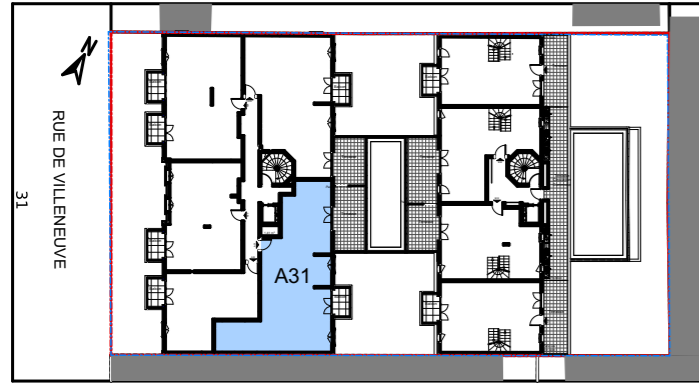

Le 32-34

VILLENEUVE - BEZONS

APPARTEMENT	A31
-------------	------------

NIVEAU	TYPE	EXPO.
R+3	T4	N/E

TABLEAU DE SURFACE	
Entrée	4,43 m ²
Séjour/Cuisine	27,39 m ²
Dgt	8,67 m ²
Chambre 1	12,85 m ²
Chambre 2	14,09 m ²
Chambre 3	12,48 m ²
SdB.	6,21 m ²
SdE.	2,34 m ²
WC	1,65 m ²

Surface Habitable Totale	90,11 m²
---------------------------------	----------------------------

Terrasse	15.19 m ²
----------	----------------------

Balcon	3.65 m ²
--------	---------------------

Surface Privative Totale	108,95 m²
---------------------------------	-----------------------------

Edition le 19-12-2022

LEGENDES

						PL Placard
Porte fenêtre	Fenêtre	Fenêtre soufflet	Tableau Electrique	Soffite/Fx Plaf.		Radiateur
						Sèche Serviette
						VR Volet Roulant