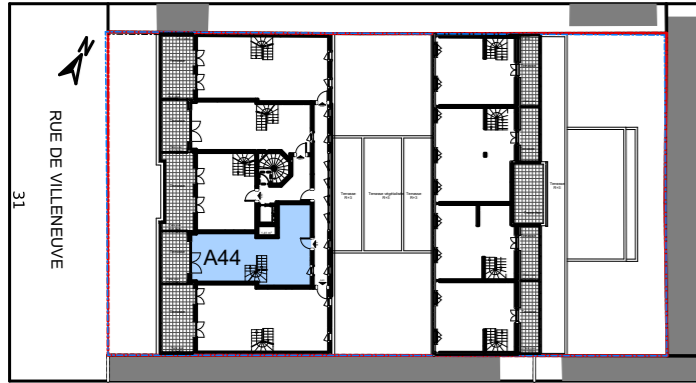

Le **32-34**

VILLENEUVE - BEZONS

APPARTEMENT	A44	
NIVEAU	TYPE	EXPO.
R+4/R+5	T4	S/O-N/E

TABLEAU DE SURFACE	
R+4	48,57 m²
R+5	48,95 m²
Surface Habitable Totale	97,52 m²
Terrasse R+4	11.38 m ²
Surface Privative Totale	108.90 m²

LEGENDES

					PL Placard
					Radiateur
					Sèche Serviette
					VR Volet Roulant

Le **32-34**

VILLENEUVE - BEZONS

APPARTEMENT	A44	
NIVEAU	TYPE	EXPO.
R+4	T4	S/O

TABLEAU DE SURFACE	
Entrée	4,95 m ²
Séjour	27,06 m ²
Cuisine	9,15 m ²
SdE.	6,35 m ²
WC	1,06 m ²

Surface Habitable R+4 48,57 m²

Terrasse 11.38 m²

LEGENDES

					PL Placard
					VR Volet Roulant

Le **32-34**

VILLENEUVE - BEZONS

APPARTEMENT	A44
-------------	------------

NIVEAU	TYPE	EXPO.
R+5	T4	S/O-N/E