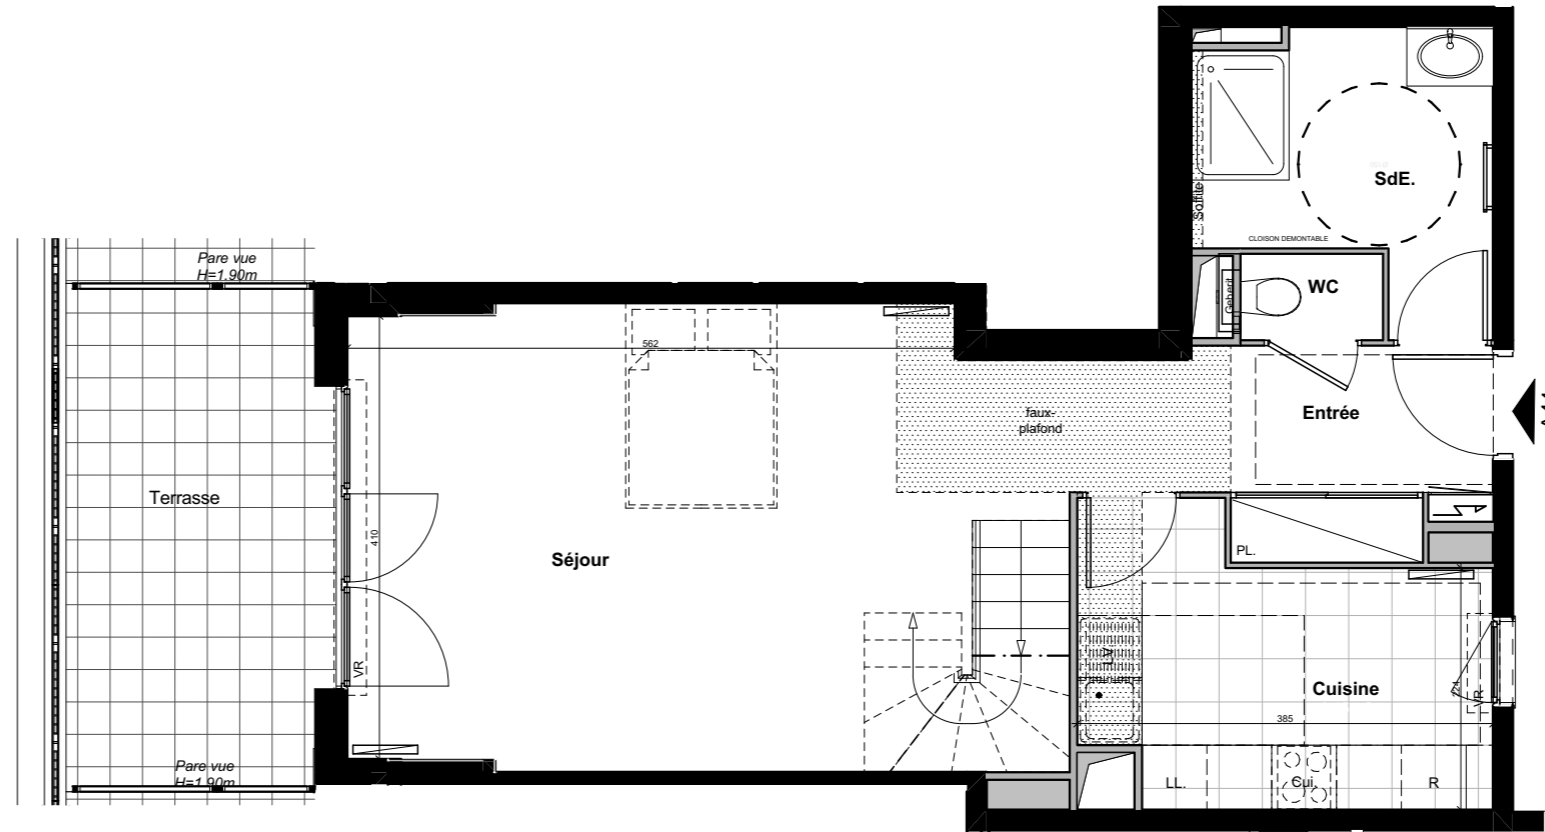

Le **32-34**

VILLENEUVE - BEZONS

APPARTEMENT	A44	
NIVEAU	TYPE	EXPO.
R+4/R+5	T4	S/O-N/E

TABLEAU DE SURFACE	
R+4	48,57 m²
R+5	48,95 m²
Surface Habitable Totale	97,52 m²
Terrasse R+4	11.38 m ²
Surface Privative Totale	108.90 m²

LEGENDES

					PL Placard
					Radiateur
					Sèche Serviette
					VR Volet Roulant

Le **32-34**

VILLENEUVE - BEZONS

APPARTEMENT	A44	
NIVEAU	TYPE	EXPO.
R+4	T4	S/O

TABLEAU DE SURFACE	
Entrée	4,95 m ²
Séjour	27,06 m ²
Cuisine	9,15 m ²
SdE.	6,35 m ²
WC	1,06 m ²

Surface Habitable R+4 48,57 m²

Terrasse 11.38 m²

LEGENDES

					PL Placard
					VR Volet Roulant

Le **32-34**

VILLENEUVE - BEZONS

APPARTEMENT	A44
-------------	------------

NIVEAU	TYPE	EXPO.
R+5	T4	S/O-N/E

TABLEAU DE SURFACE	
Dgt	4,11 m ²
Chambre 1	17,13 m ²
Chambre 2	10,20 m ²
Chambre 3	10,14 m ²
SdB.	2,99 m ²
SdE.	2,98 m ²
WC	1,40 m ²

Surface Habitable R+5	48,95 m²
------------------------------	----------------------------