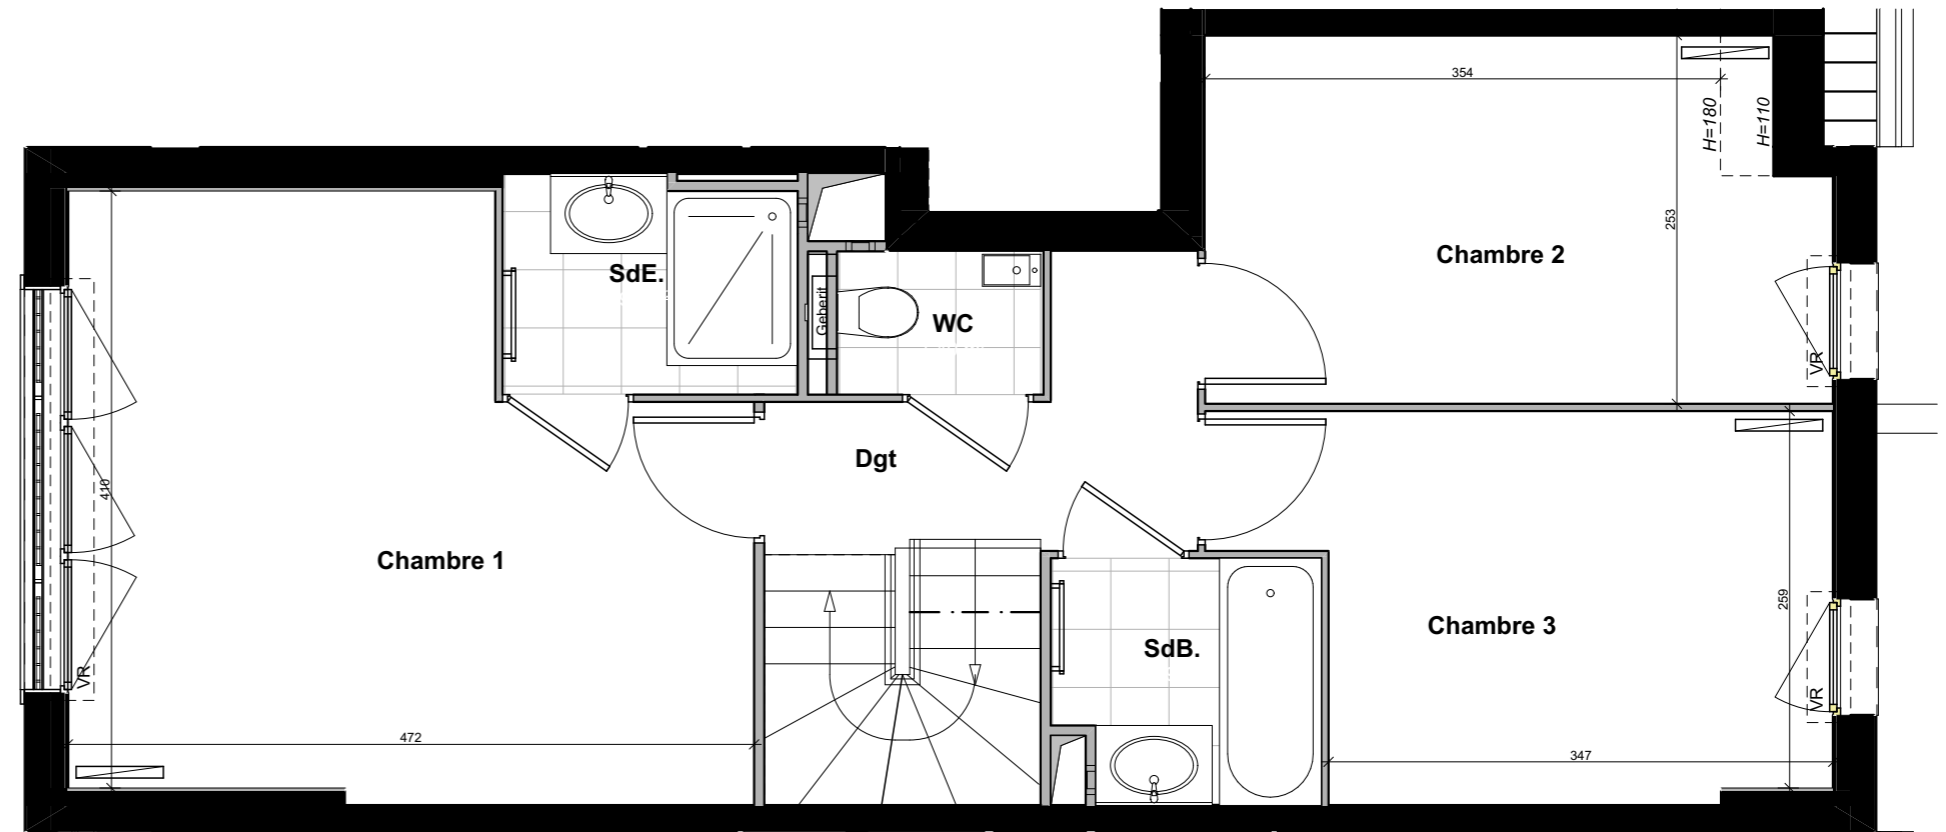

Le **32-34**

VILLENEUVE - BEZONS

APPARTEMENT	A44	
NIVEAU	TYPE	EXPO.
R+4/R+5	T4	S/O-N/E

TABLEAU DE SURFACE	
R+4	48,57 m²
R+5	48,95 m²
Surface Habitable Totale	97,52 m²
Terrasse R+4	11.38 m ²
Surface Privative Totale	108.90 m²

LEGENDES

					PL Placard
					Radiateur
					Sèche Serviette
					VR Volet Roulant

Le **32-34**

VILLENEUVE - BEZONS

APPARTEMENT	A44	
NIVEAU	TYPE	EXPO.
R+4	T4	S/O

TABLEAU DE SURFACE	
Entrée	4,95 m ²
Séjour	27,06 m ²
Cuisine	9,15 m ²
SdE.	6,35 m ²
WC	1,06 m ²

Surface Habitable R+4 48,57 m²

Terrasse 11.38 m²

LEGENDES

					PL Placard
					VR Volet Roulant

Le **32-34**

VILLENEUVE - BEZONS

APPARTEMENT	A44
-------------	------------

NIVEAU	TYPE	EXPO.
R+5	T4	S/O-N/E

TABLEAU DE SURFACE	
Dgt	4,11 m ²
Chambre 1	17,13 m ²
Chambre 2	10,20 m ²
Chambre 3	10,14 m ²
SdB.	2,99 m ²
SdE.	2,98 m ²
WC	1,40 m ²

Surface Habitable R+5	48,95 m²
------------------------------	----------------------------