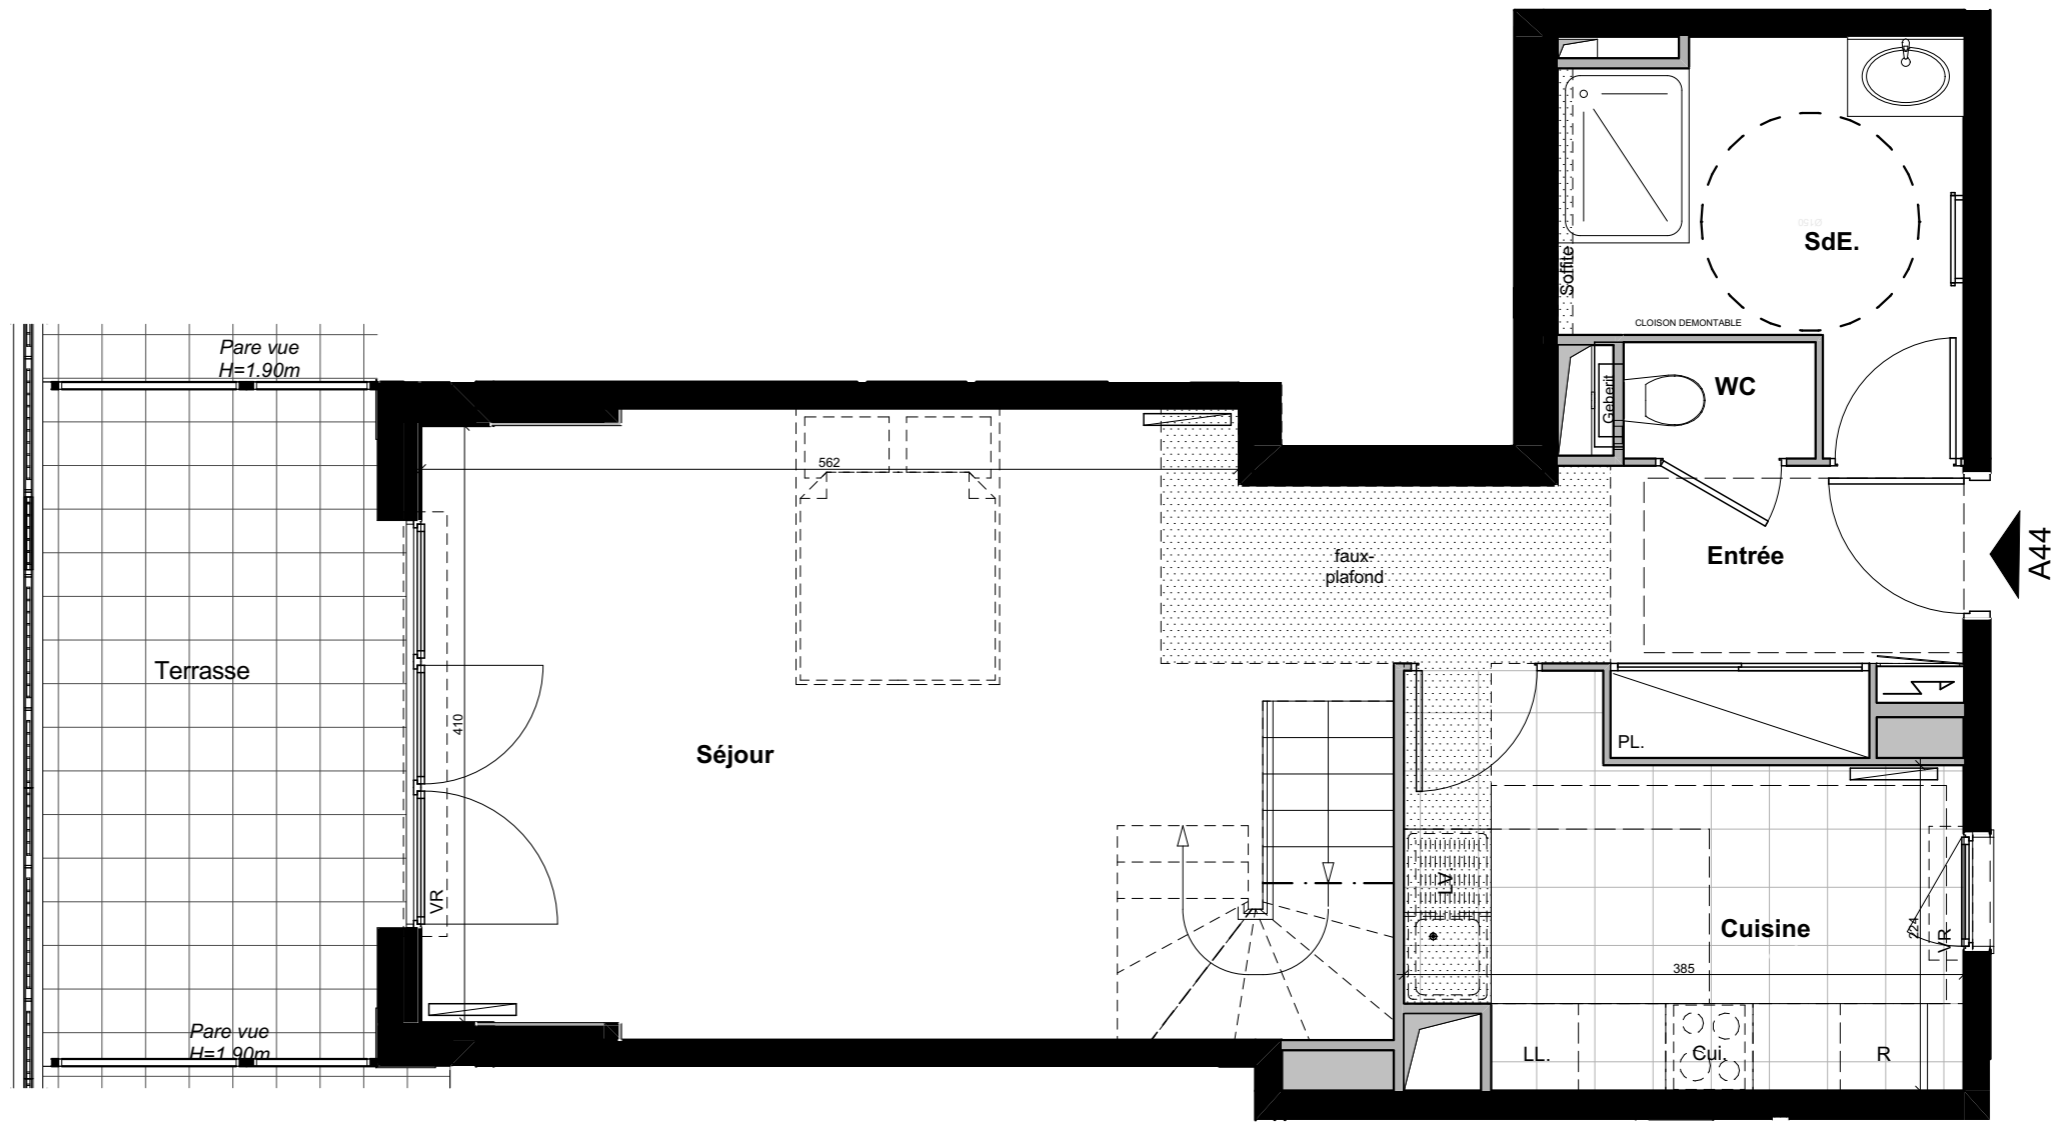

Le **32-34**

VILLENEUVE - BEZONS

APPARTEMENT	A44	
NIVEAU	TYPE	EXPO.
R+4/R+5	T4	S/O-N/E

TABLEAU DE SURFACE	
R+4	48,57 m²
R+5	48,95 m²
Surface Habitable Totale	97,52 m²
Terrasse R+4	11.38 m ²
Surface Privative Totale	108.90 m²

LEGENDES

					PL Placard
					Radiateur
					Sèche Serviette
					VR Volet Roulant

Le **32-34**

VILLENEUVE - BEZONS

APPARTEMENT	A44	
NIVEAU	TYPE	EXPO.
R+4	T4	S/O

TABLEAU DE SURFACE	
Entrée	4,95 m ²
Séjour	27,06 m ²
Cuisine	9,15 m ²
SdE.	6,35 m ²
WC	1,06 m ²

Surface Habitable R+4 48,57 m²

Terrasse 11.38 m²

LEGENDES

					PL Placard
					VR Volet Roulant

Le **32-34**

VILLENEUVE - BEZONS

APPARTEMENT	A44
-------------	------------

NIVEAU	TYPE	EXPO.
R+5	T4	S/O-N/E

TABLEAU DE SURFACE	
Dgt	4,11 m ²
Chambre 1	17,13 m ²
Chambre 2	10,20 m ²
Chambre 3	10,14 m ²
SdB.	2,99 m ²
SdE.	2,98 m ²
WC	1,40 m ²

Surface Habitable R+5	48,95 m²
------------------------------	----------------------------