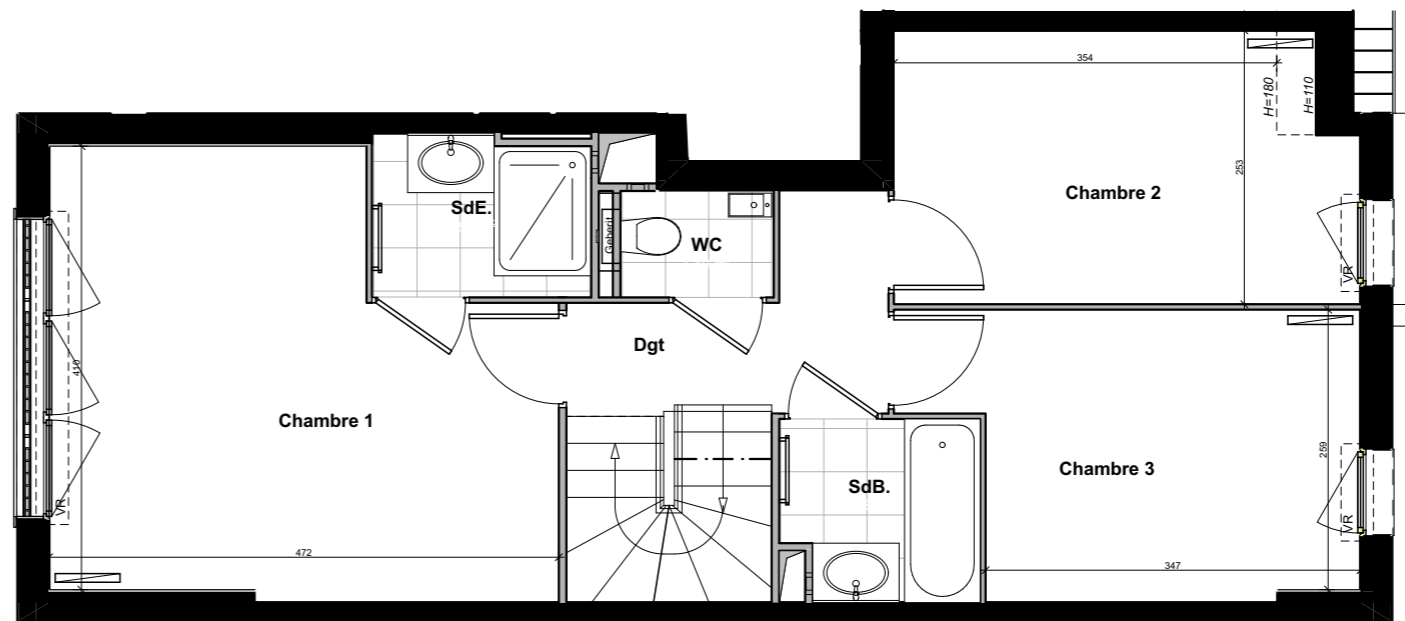

Le **32-34**

VILLENEUVE - BEZONS

APPARTEMENT	A44	
NIVEAU	TYPE	EXPO.
R+4/R+5	T4	S/O-N/E

TABLEAU DE SURFACE	
R+4	48,57 m²
R+5	48,95 m²
Surface Habitable Totale	97,52 m²
Terrasse R+4	11.38 m ²
Surface Privative Totale	108.90 m²

LEGENDES

					PL Placard
					Radiateur
					Sèche Serviette
					VR Volet Roulant

Le **32-34**

VILLENEUVE - BEZONS

APPARTEMENT	A44	
NIVEAU	TYPE	EXPO.
R+4	T4	S/O

TABLEAU DE SURFACE	
Entrée	4,95 m ²
Séjour	27,06 m ²
Cuisine	9,15 m ²
SdE.	6,35 m ²
WC	1,06 m ²

Surface Habitable R+4 48,57 m²

Terrasse 11.38 m²

LEGENDES

					PL Placard
					VR Volet Roulant

Le **32-34**

VILLENEUVE - BEZONS

APPARTEMENT	A44
-------------	------------

NIVEAU	TYPE	EXPO.
R+5	T4	S/O-N/E

TABLEAU DE SURFACE	
Dgt	4,11 m ²
Chambre 1	17,13 m ²
Chambre 2	10,20 m ²
Chambre 3	10,14 m ²
SdB.	2,99 m ²
SdE.	2,98 m ²
WC	1,40 m ²

Surface Habitable R+5	48,95 m²
------------------------------	----------------------------